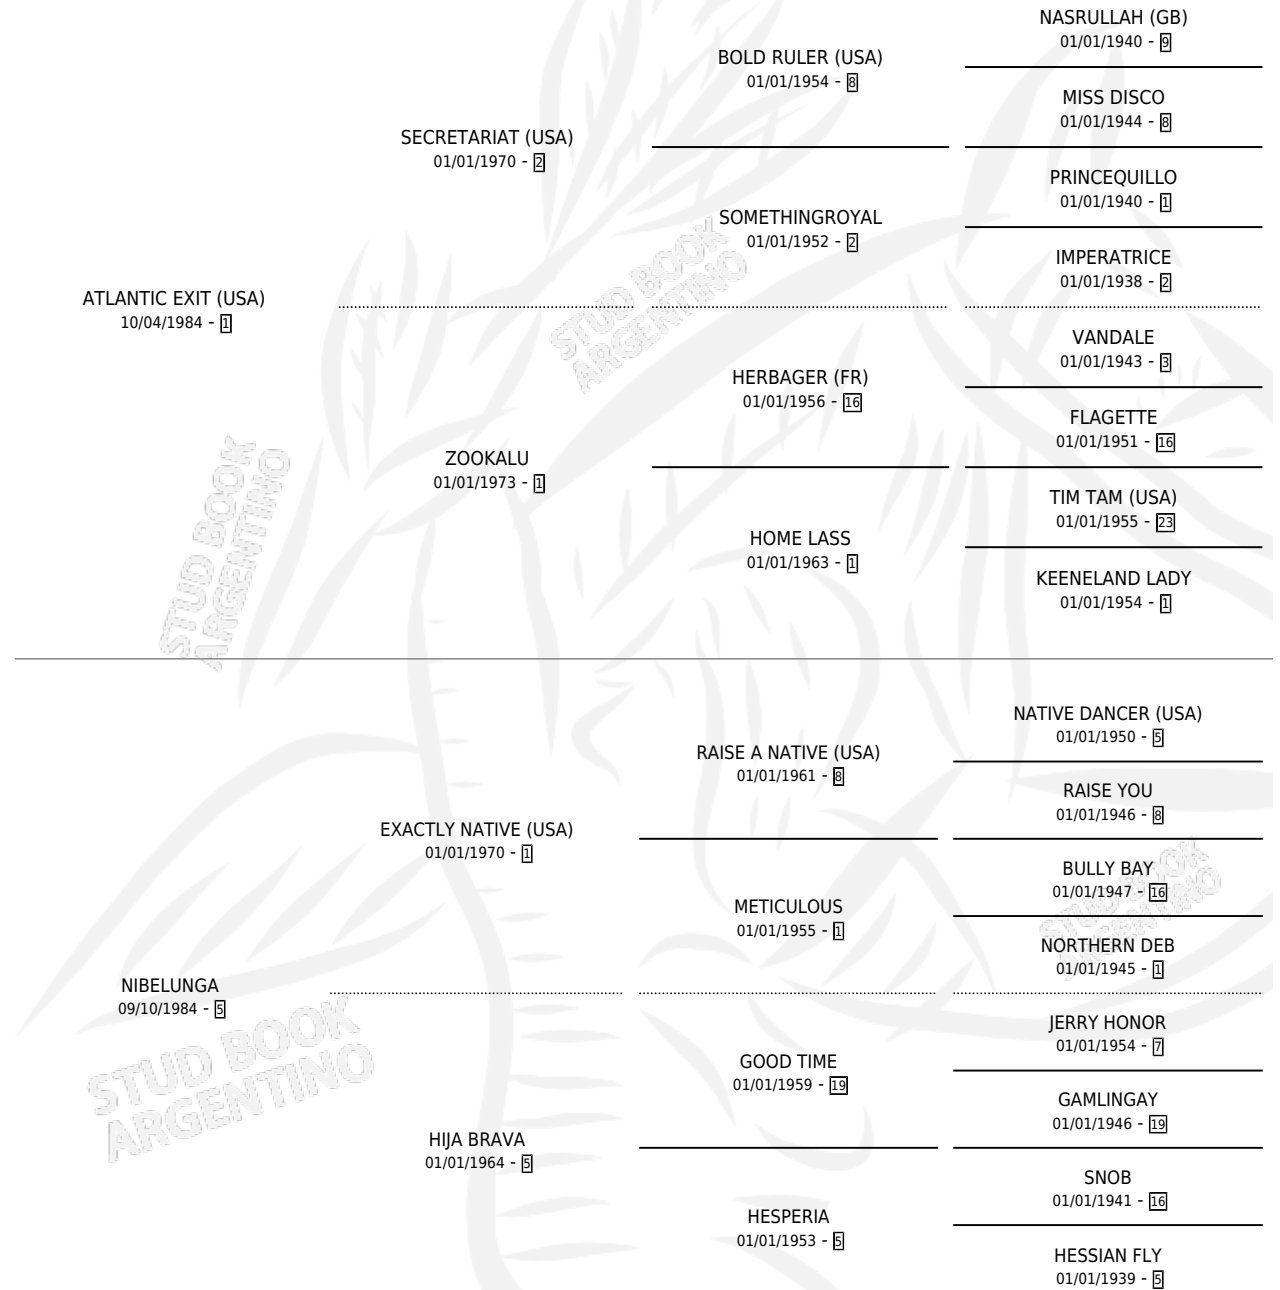

ATENDIDO EXIT

por ATLANTIC EXIT (USA) y NIBELUNGA por EXACTLY
NATIVE (USA)

Argentina · Macho · Zaino · SP · 25/09/1999
Familia 5-d · Volumen 37

ESTADO

TIPIFICACIÓN SANGUÍNEA	X
TIPIFICACIÓN POR ADN	X
PASAPORTE	X
IDENTIFICACIÓN POR MICROCHIP	X
REPRODUCTOR	X

Lugar de nacimiento: Alborada
Criador: Alborada

PEDIGREE

ATENDIDO EXIT

Datos oficiales del Stud Book Argentino

Documento generado el 05/05/2026

studbook.org.ar