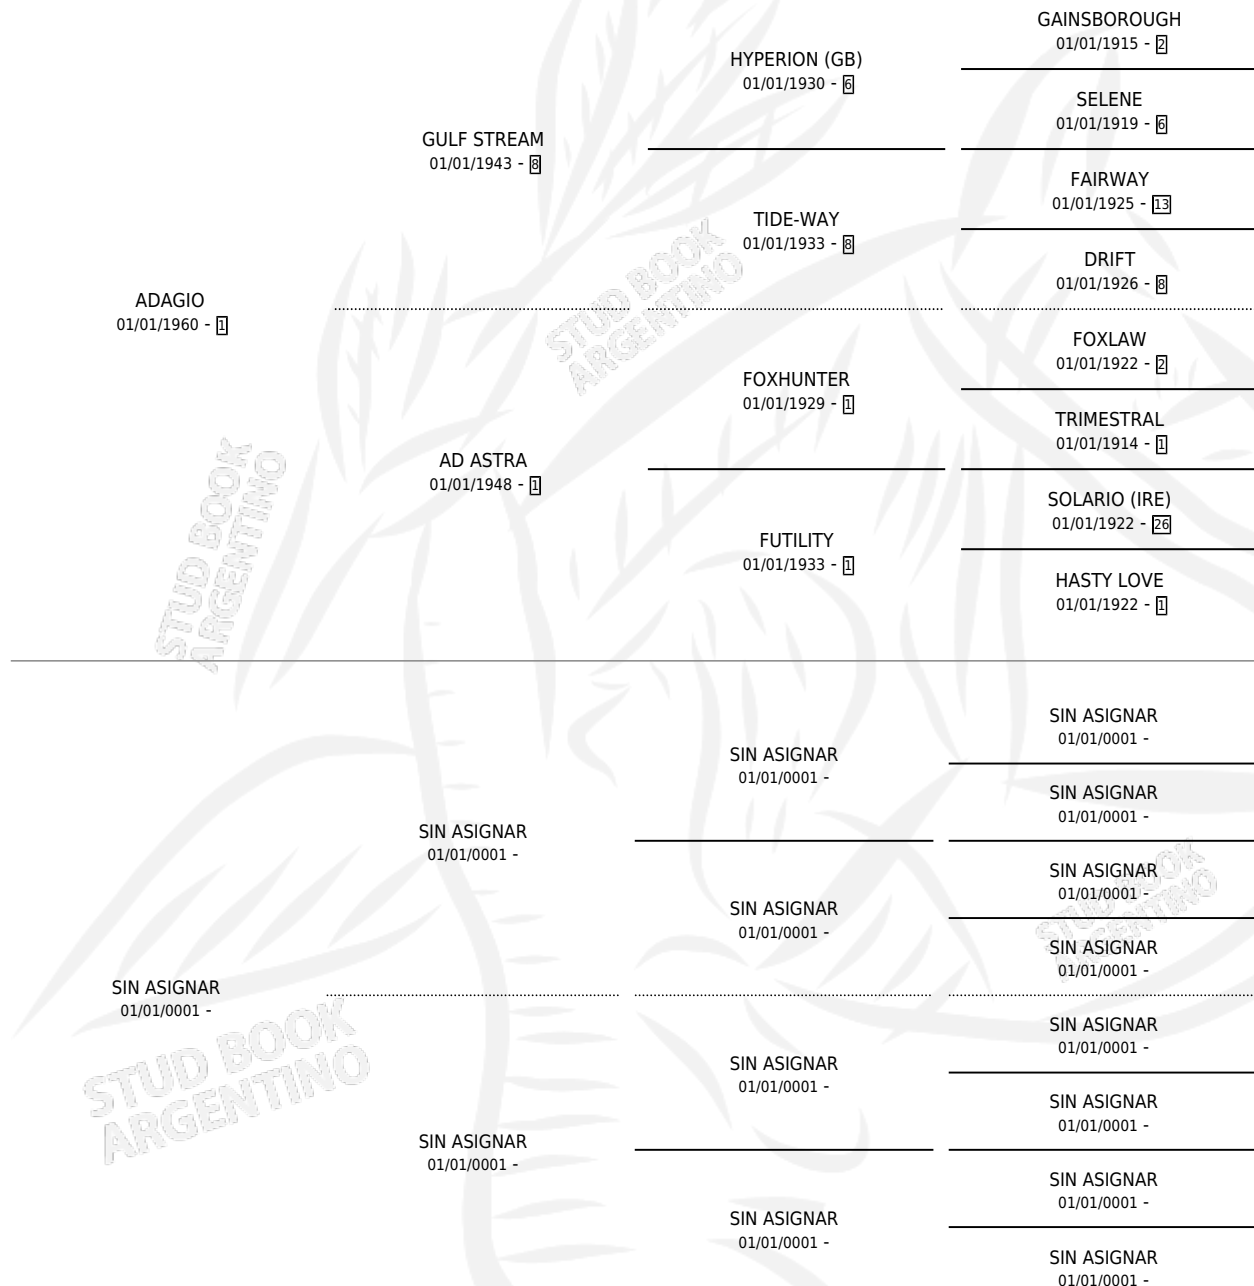

ADMETA

por **ADAGIO** y **SIN ASIGNAR** por **SIN ASIGNAR**

Argentina · Hembra · Zaino · SP · 01/01/1973
Familia · Volumen 28

ESTADO

TIPIFICACIÓN SANGUÍNEA	X
TIPIFICACIÓN POR ADN	X
PASAPORTE	X
IDENTIFICACIÓN POR MICROCHIP	X
REPRODUCTOR	✓

Lugar de nacimiento: Campo particular

Criador: Sin dato

~

HIJOS

	MACHOS	HEMBRAS
1 NACIERON	0	1
SIN ACTUACIONES		

PEDIGREE

S

mientos 0 / Efectividad 0.00%

PADRILLO

PRODUCTO

CRIADOR

1ER SERVICIO

ÚLTIMO SERVICIO

GOBLIN

∅

ADMETA