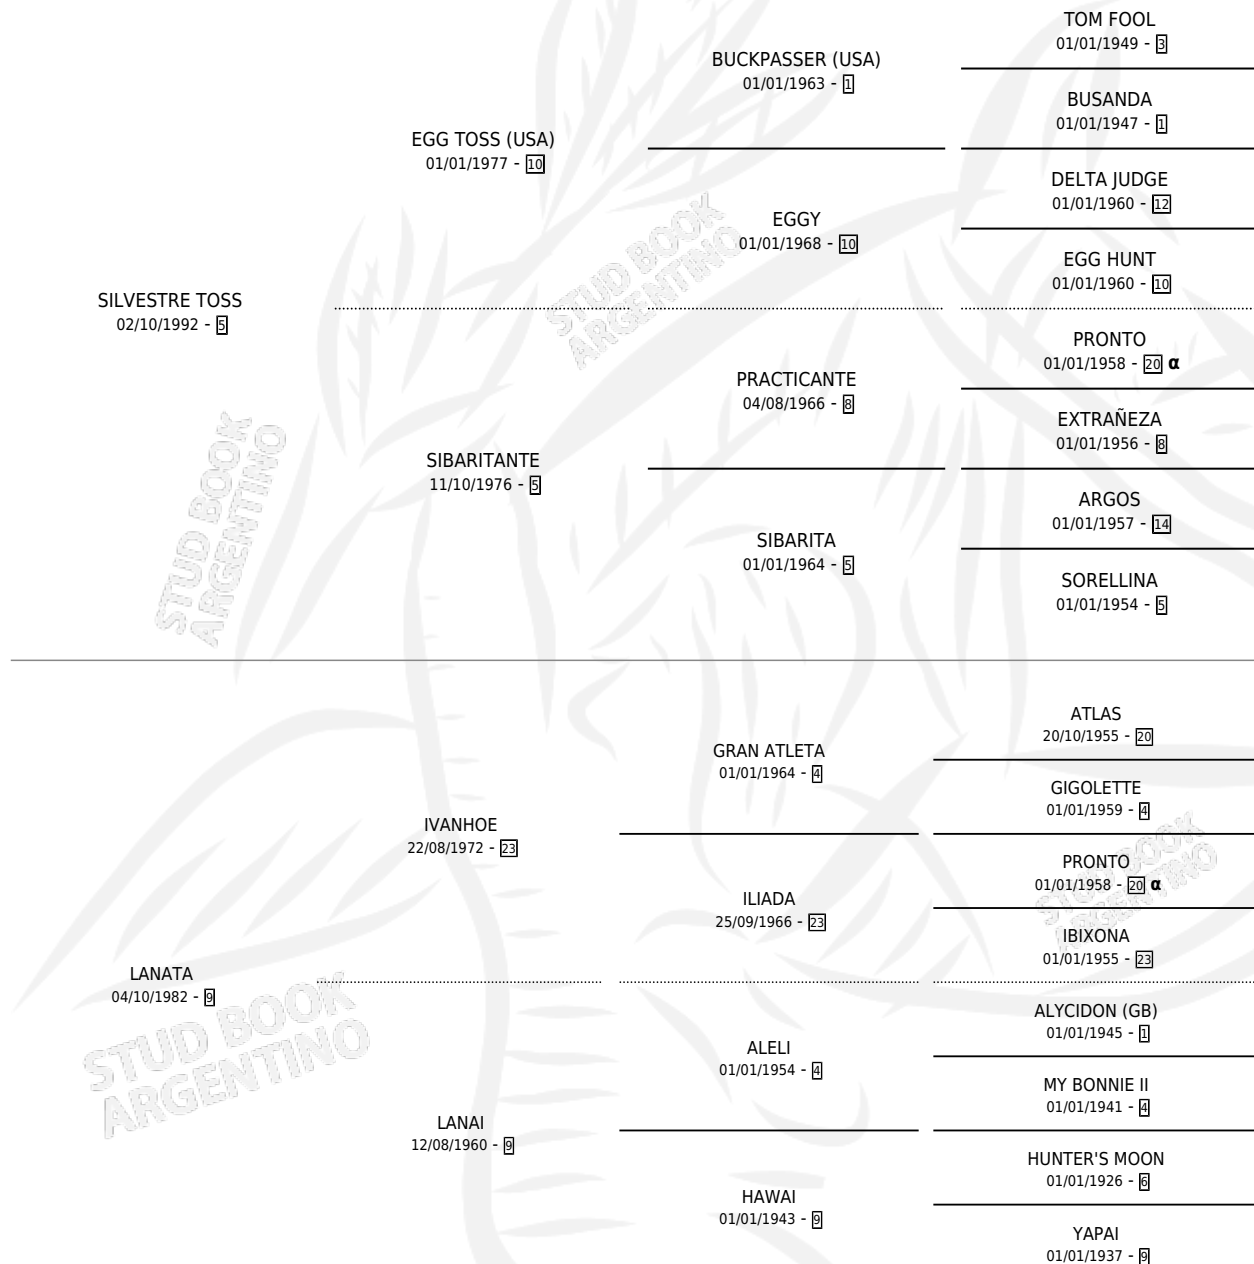

LANA TO

por SILVESTRE TOSS y LANATA por IVANHOE

Argentina · Hembra · Alazan · SP · 27/09/1999
Familia 9-h · Volumen 37

ESTADO

TIPIFICACIÓN SANGUÍNEA	✓
TIPIFICACIÓN POR ADN	✓
PASAPORTE	X
IDENTIFICACIÓN POR MICROCHIP	X
REPRODUCTOR	✓

Lugar de nacimiento: Capilla De La Sierra

Criador: Capilla De La Sierra

~

HIJOS

	MACHOS	HEMBRAS
7 NACIERON	3	4
3 CORRIERON	0	3

SIN ACTUACIONES

PEDIGREE

INBREEDING : α

CAMPAÑA

Solo carreras oficiales de Argentina

POR EDAD

EDAD	CC	1°	2°	3°	4°	5°	NP	CLC	CLG	CLCG1	CLGG1	IMPORTE	GANANCIA / CC
3 AÑOS	10	0	0	0	0	3	7	0	0	0	0	\$0	\$0
4 AÑOS	7	1	2	1	0	2	1	0	0	0	0	\$12,510	\$1,787
TOTALES	17	1	2	1	0	5	8	0	0	0	0	\$12,510	\$736
%		5.9%	11.8%	5.9%	0.0%	29.4%	47.1%	0.0%	0.0%	0.0%	0.0%		