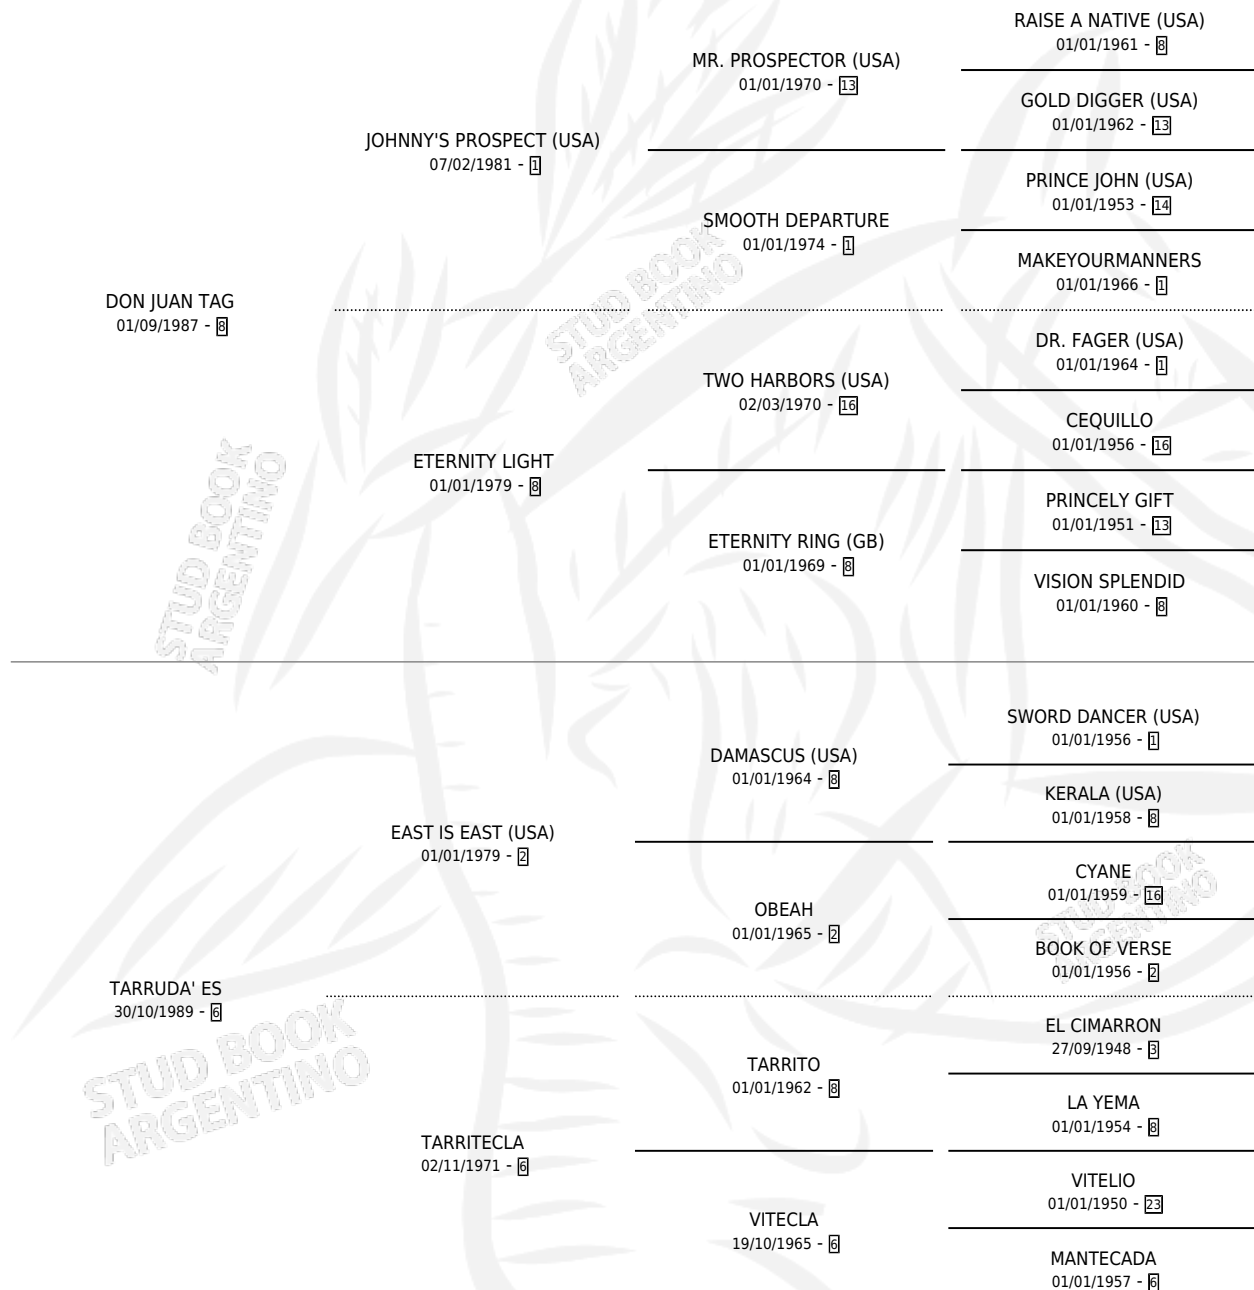

MISS MARUJENCE

por **DON JUAN TAG** y **TARRUDA' ES** por **EAST IS EAST**
(USA)

Argentina · Hembra · Alazan Tostado · SP · 07/10/1999
Familia 6-f · Volumen 37

ESTADO

TIPIFICACIÓN SANGUÍNEA	✓
TIPIFICACIÓN POR ADN	✓
PASAPORTE	X
IDENTIFICACIÓN POR MICROCHIP	X
REPRODUCTOR	✓

Lugar de nacimiento: Alborada
Criador: Sin dato

~

HIJOS

	MACHOS	HEMBRAS
8 NACIERON	5	3
3 CORRIERON	3	0
1 GANARON	1	0
0 GANADORES CL	0 GANADORES GR	0 GANADORES G1

PEDIGREE

S

cimientos 8 / Efectividad 80.00%

PADRILLO	PRODUCTO	CRIADOR	1ER SERVICIO	ÚLTIMO SERVICIO
SUSPECT PARADE	MARUJENCE (H Z, 01/11/2016)	NAHUEL	24/10/2015	02/12/2015
SUSPECT PARADE	SUSPECT PABLO (M Z, 04/09/2015)	NAHUEL	01/10/2014	05/10/2014
SUSPECT PARADE	SUSPECT ILUSO (M Z, 26/09/2014)	SIN DATO	13/09/2013	15/10/2013
SUSPECT PARADE	LUCA GOLEADOR (M Z, 26/09/2014)	NAHUEL		
SUSPECT PARADE	∅		05/11/2012	29/12/2012
SUSPECT PARADE	PARADE TAG (M Z, 28/10/2012)	NAHUEL	15/11/2011	19/11/2011
BILBERRY	HALO MARUJENCE (H Z, 12/10/2011) •MURIÓ EL 18/05/2013•	NAHUEL	08/08/2010	06/11/2010
BILBERRY	∅		11/11/2009	15/11/2009
BILBERRY	HALO JOAKO (M ZC, 29/10/2009)	NAHUEL	07/10/2008	29/10/2008
BILBERRY	HALO VALE (H A, 20/03/2008)	NAHUEL	18/04/2007	22/04/2007
BILBERRY	∅		04/10/2006	27/10/2006