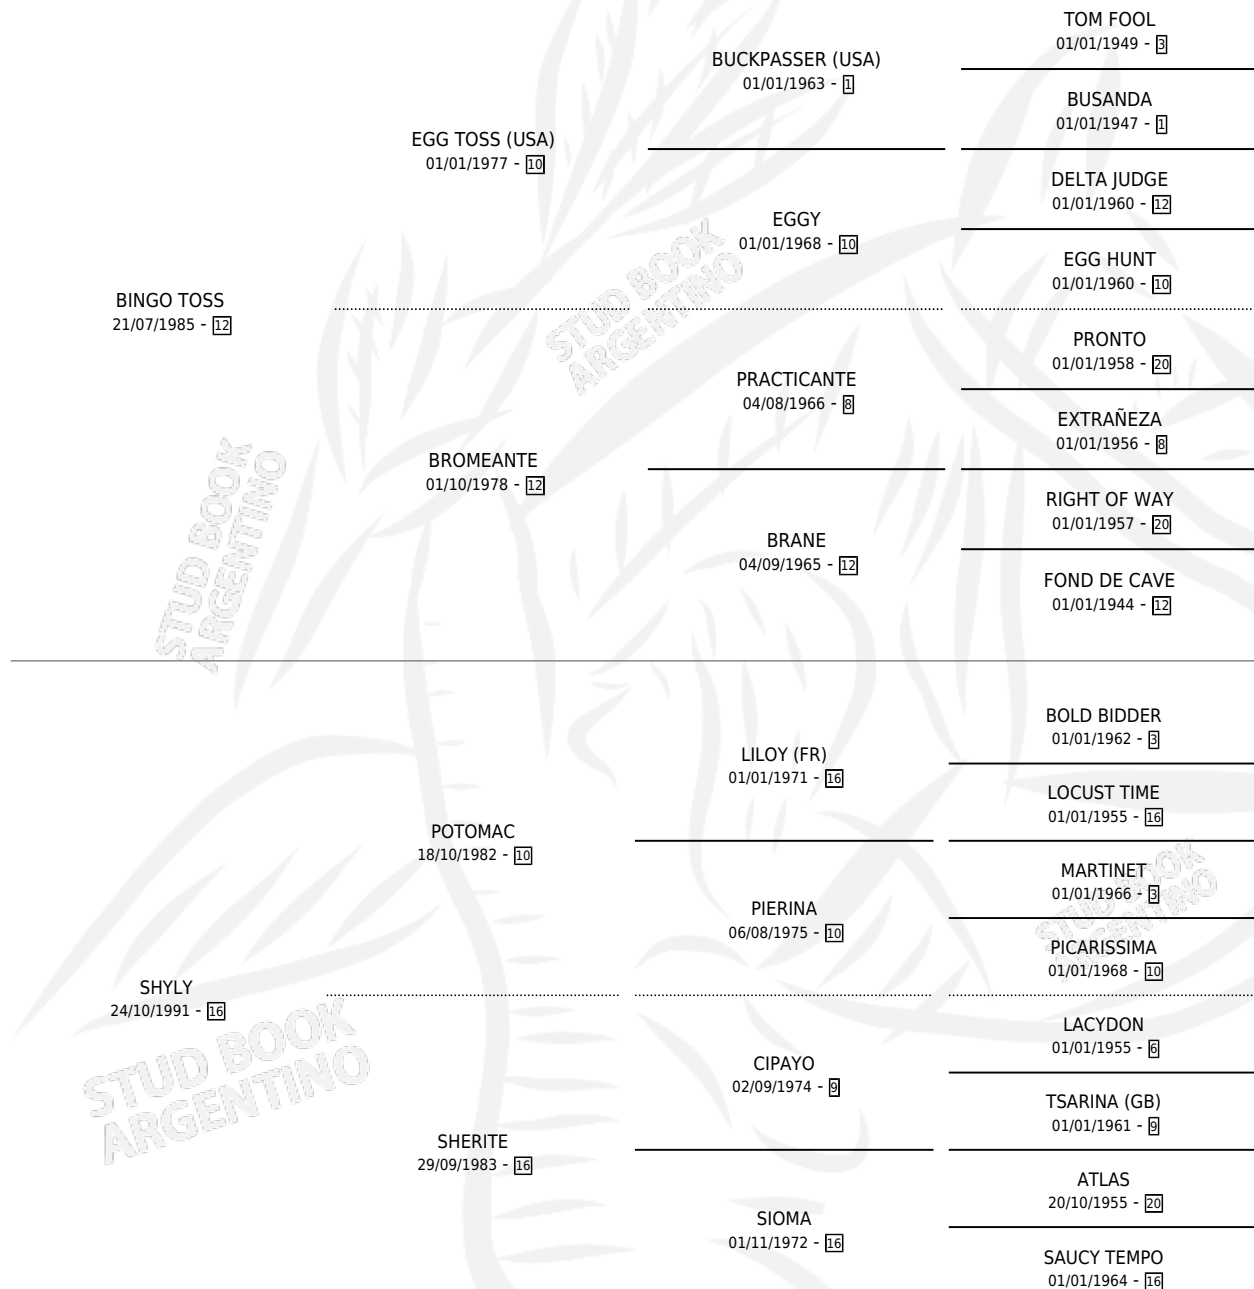

SHYLY TOSS

por BINGO TOSS y SHYLY por POTOMAC

Argentina · Hembra · Zaino · SP · 30/09/1999
Familia 16-d · Volumen 37

ESTADO

TIPIFICACIÓN SANGUÍNEA	X
TIPIFICACIÓN POR ADN	X
PASAPORTE	X
IDENTIFICACIÓN POR MICROCHIP	X
REPRODUCTOR	X

Lugar de nacimiento: Milesi

Criador: Sin dato

PEDIGREE