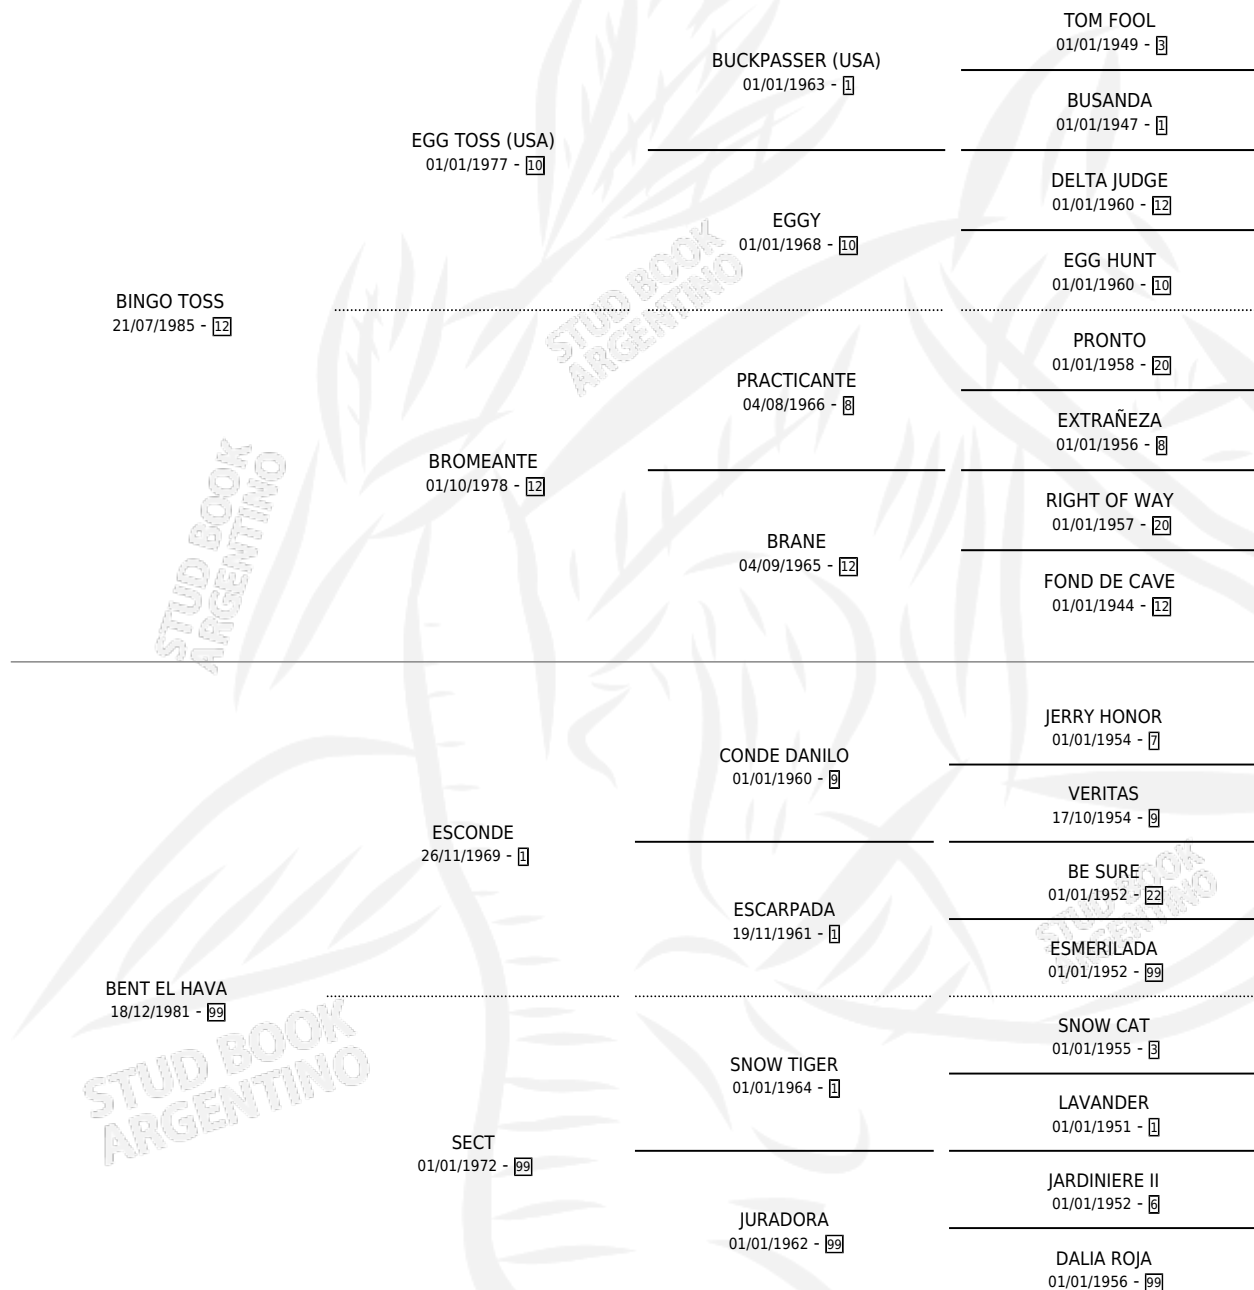

BEBOTA TOSS

por **BINGO TOSS** y **BENT EL HAVA** por **ESCONDE**

Argentina · Hembra · Zaino · SP · 29/09/1999
Familia 99 · Volumen 37

ESTADO

TIPIFICACIÓN SANGUÍNEA	✓
TIPIFICACIÓN POR ADN	✓
PASAPORTE	X
IDENTIFICACIÓN POR MICROCHIP	X
REPRODUCTOR	✓

Lugar de nacimiento: Milesi

Criador: Sin dato

~

HIJOS

	MACHOS	HEMBRAS
2 NACIERON	2	0
SIN ACTUACIONES		

PEDIGREE

S

mientos 2 / Efectividad 66.67%

PADRILLO	PRODUCTO	CRIADOR	1ER SERVICIO	ÚLTIMO SERVICIO
RUFUS	BEBE FUS (M A, 24/11/2010)	SIN DATO	03/12/2009	03/12/2009
BEBOTA TOSS HAPPY RT ROAD (USA)	BEBE ROAD (M Z, 15/10/2007)	SIN DATO	12/11/2006	12/11/2006
Datos oficiales del Stud Book Argentino PAR RIVER			20/02/2005	20/02/2005