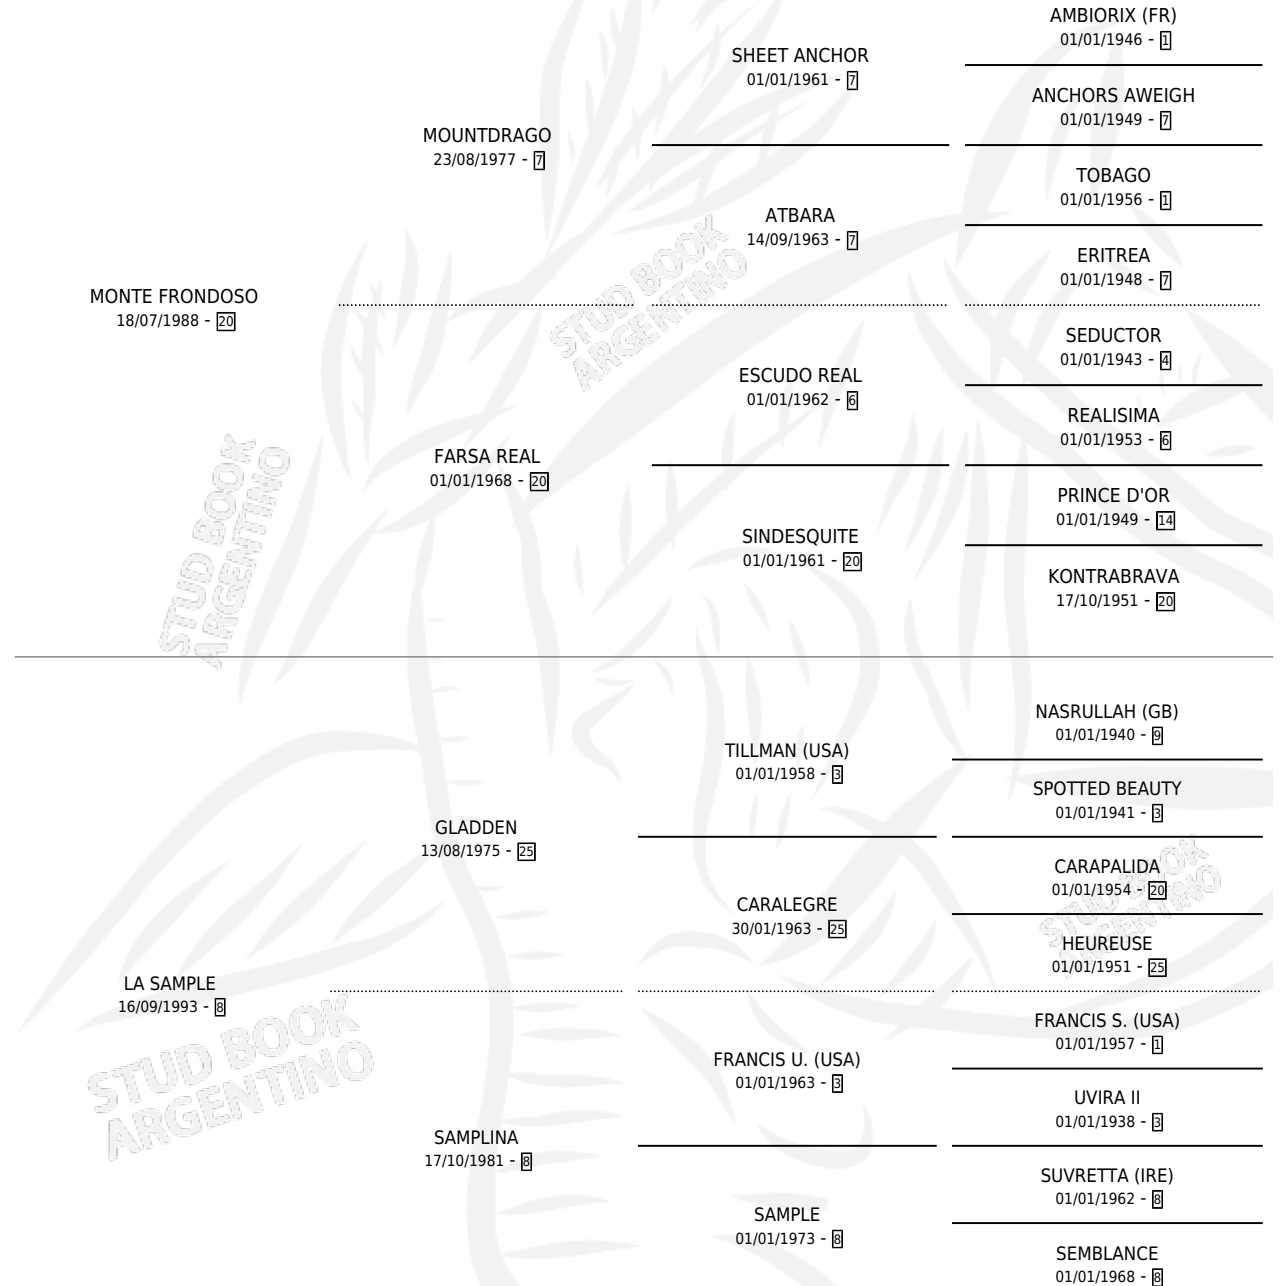

SAMPION

por MONTE FRONDOSO y LA SAMPLE por GLADDEN

Argentina · Macho · Alazan · SP · 02/10/1999
Familia 8-d · Volumen 37

ESTADO

TIPIFICACIÓN SANGUÍNEA	X
TIPIFICACIÓN POR ADN	X
PASAPORTE	X
IDENTIFICACIÓN POR MICROCHIP	X
REPRODUCTOR	X

Lugar de nacimiento: Aragon

Criador: Sin dato

PEDIGREE

SAMPION

Datos oficiales del Stud Book Argentino

Documento generado el 04/05/2026

studbook.org.ar