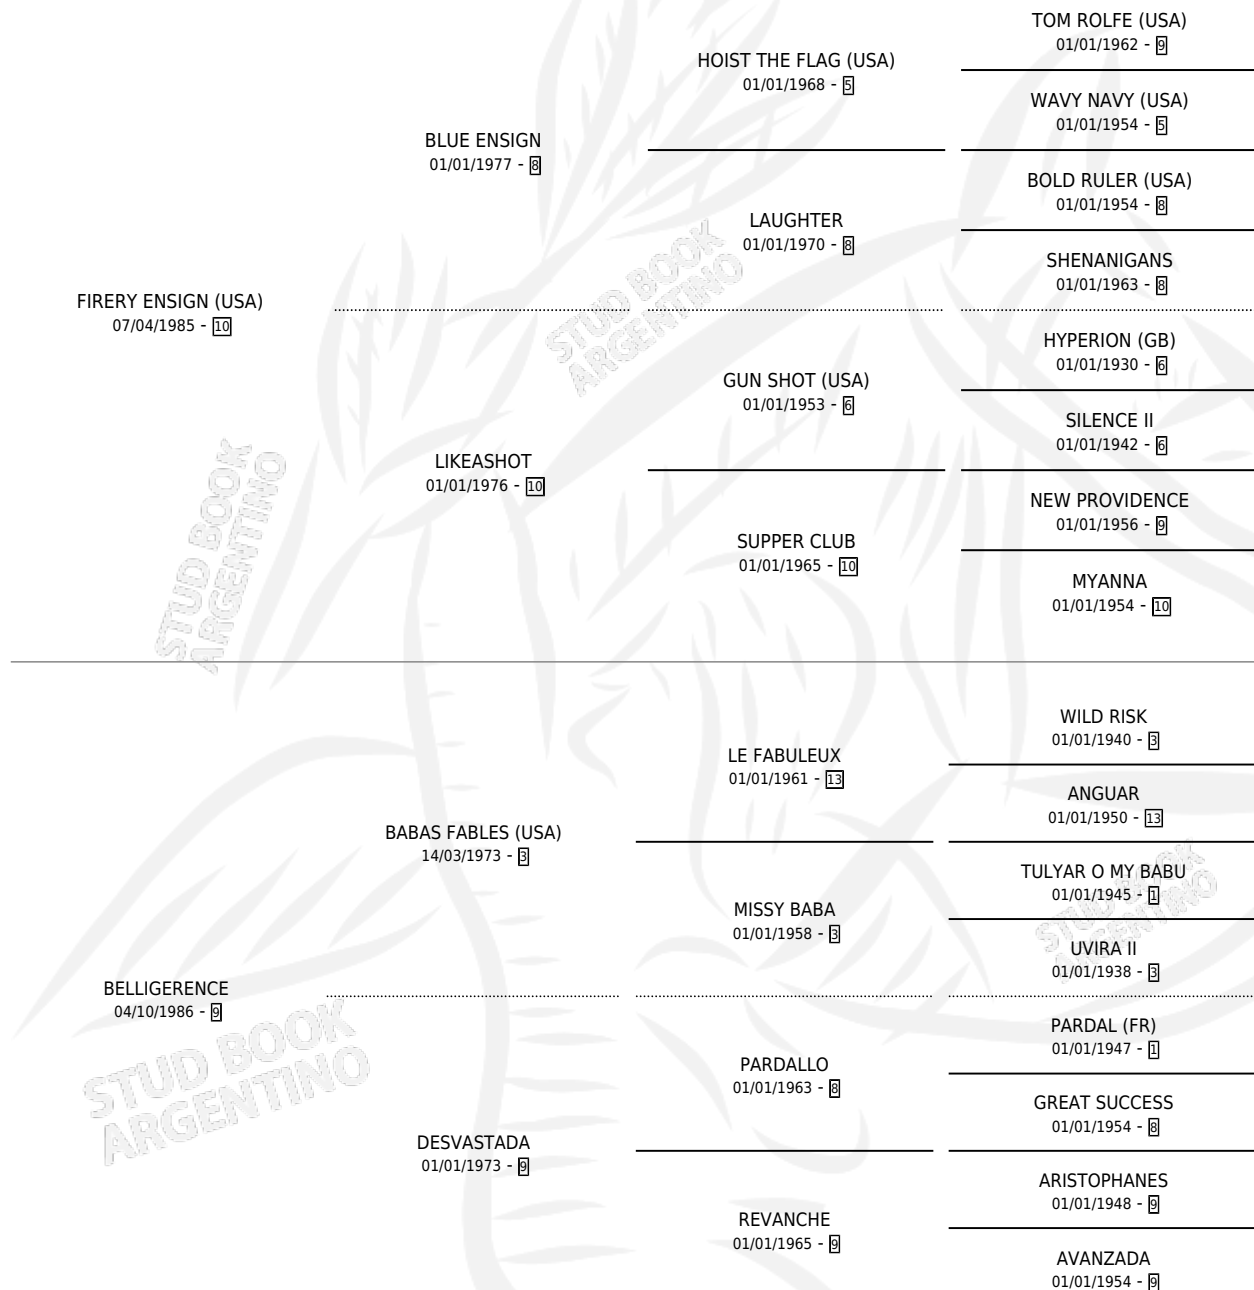

Lugar de nacimiento: Las Camelias
Criador: Las Camelias

~

HIJOS

	MACHOS	HEMBRAS
8 NACIERON	3	5
6 CORRIERON	2	4
2 GANARON	1	1

0	0	0
GANADORES CL	GANADORES GR	GANADORES G1

PEDIGREE

CAMPAÑA

Solo carreras oficiales de Argentina