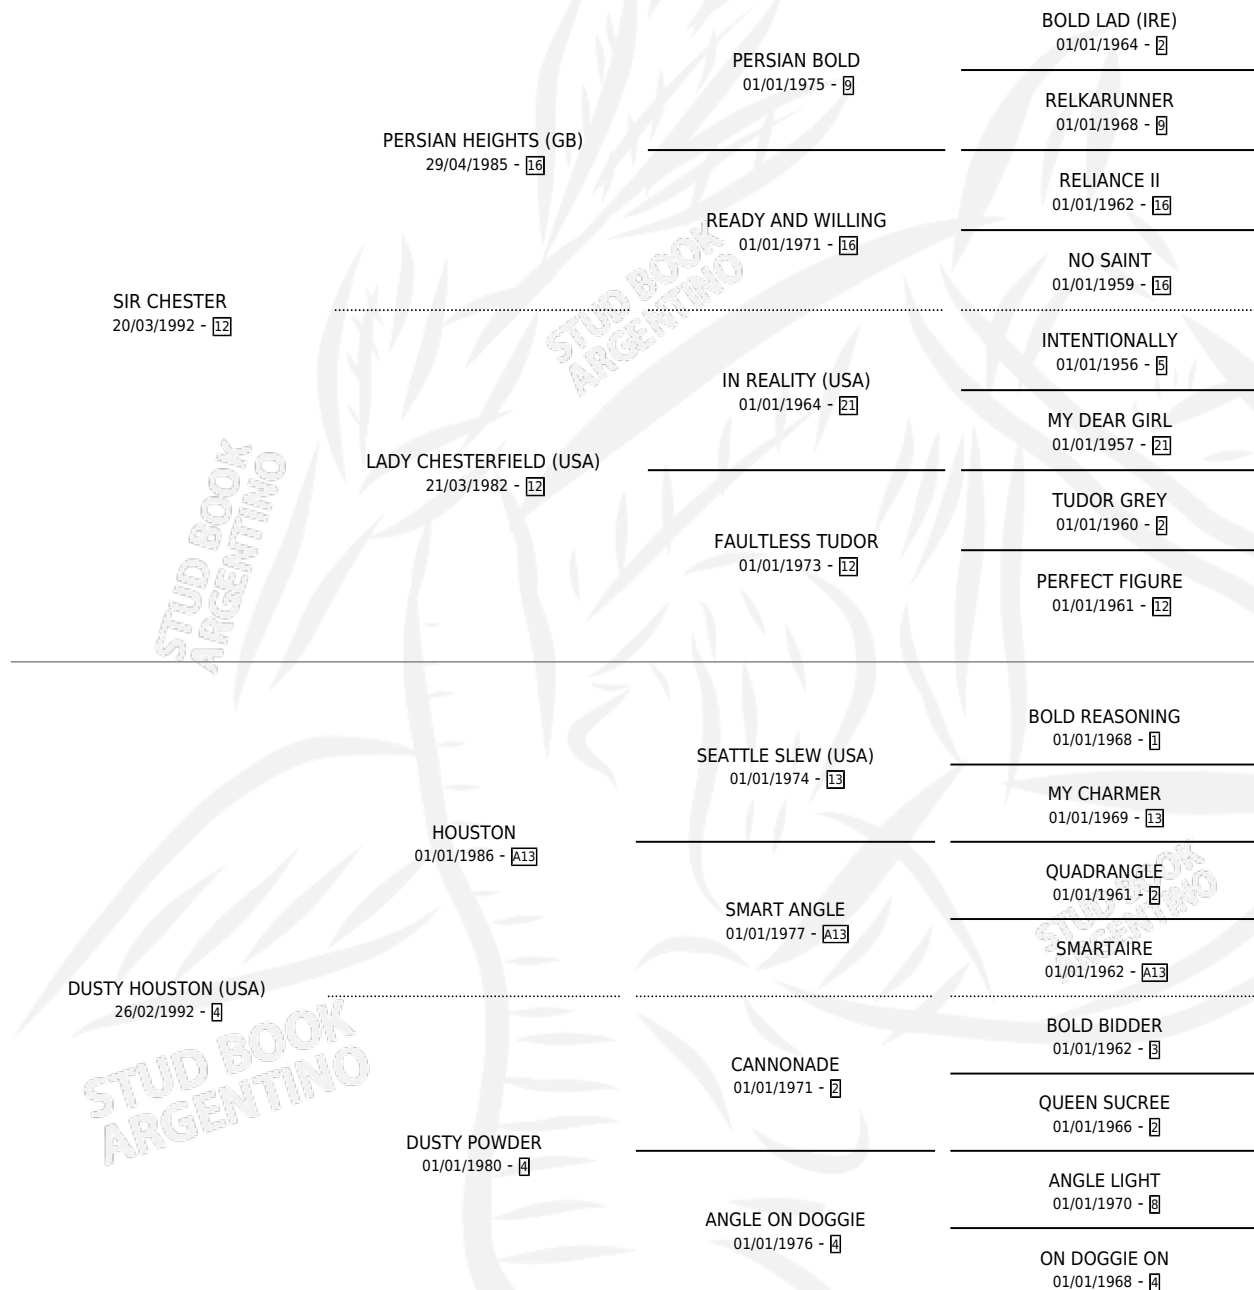

EL DESCONOCIDO

por SIR CHESTER y DUSTY HOUSTON (USA) por HOUSTON

Argentina · Macho · Alazan · SP · 18/10/1999
Familia 4-c · Volumen 37

ESTADO

TIPIFICACIÓN SANGUÍNEA	✓
TIPIFICACIÓN POR ADN	X
PASAPORTE	X
IDENTIFICACIÓN POR MICROCHIP	X
REPRODUCTOR	X

Lugar de nacimiento: Caryjuan
Criador: Caryjuan

PEDIGREE

CAMPAÑA

Solo carreras oficiales de Argentina

POR EDAD

EDAD	CC	1°	2°	3°	4°	5°	NP	CLC	CLG	CLCG1	CLGG1	IMPORTE	GANANCIA / CC
4 AÑOS	7	0	0	0	0	0	7	0	0	0	0	\$0	\$0
5 AÑOS	10	2	1	0	1	1	5	0	0	0	0	\$14,046	\$1,405
TOTALES	17	2	1	0	1	1	12	0	0	0	0	\$14,046	\$826
%		11.8%	5.9%	0.0%	5.9%	5.9%	70.6%	0.0%	0.0%	0.0%	0.0%		

Ganador de 2 carreras en Palermo y La Plata - \$14,046, a los 5 años.

POR DISTANCIA

HIPODROMO	CC	1°	2°	3°	4°	5°	NP	CLC	CLG	CLCG1	CLGG1	IMPORTE
LA PLATA	4	1	1	0	1	1	0	0	0	0	0	\$7,446
1400 MTS	1	0	0	0	1	0	0	0	0	0	0	\$378
1600 MTS	2	1	0	0	0	1	0	0	0	0	0	\$5,928
1700 MTS	1	0	1	0	0	0	0	0	0	0	0	\$1,140
SAN ISIDRO	1	0	0	0	0	0	1	0	0	0	0	\$0
1400 MTS	1	0	0	0	0	0	1	0	0	0	0	\$0
PALERMO	12	1	0	0	0	0	11	0	0	0	0	\$6,600
1400 MTS	8	1	0	0	0	0	7	0	0	0	0	\$6,600
1600 MTS	1	0	0	0	0	0	1	0	0	0	0	\$0
1200 MTS	3	0	0	0	0	0	3	0	0	0	0	\$0