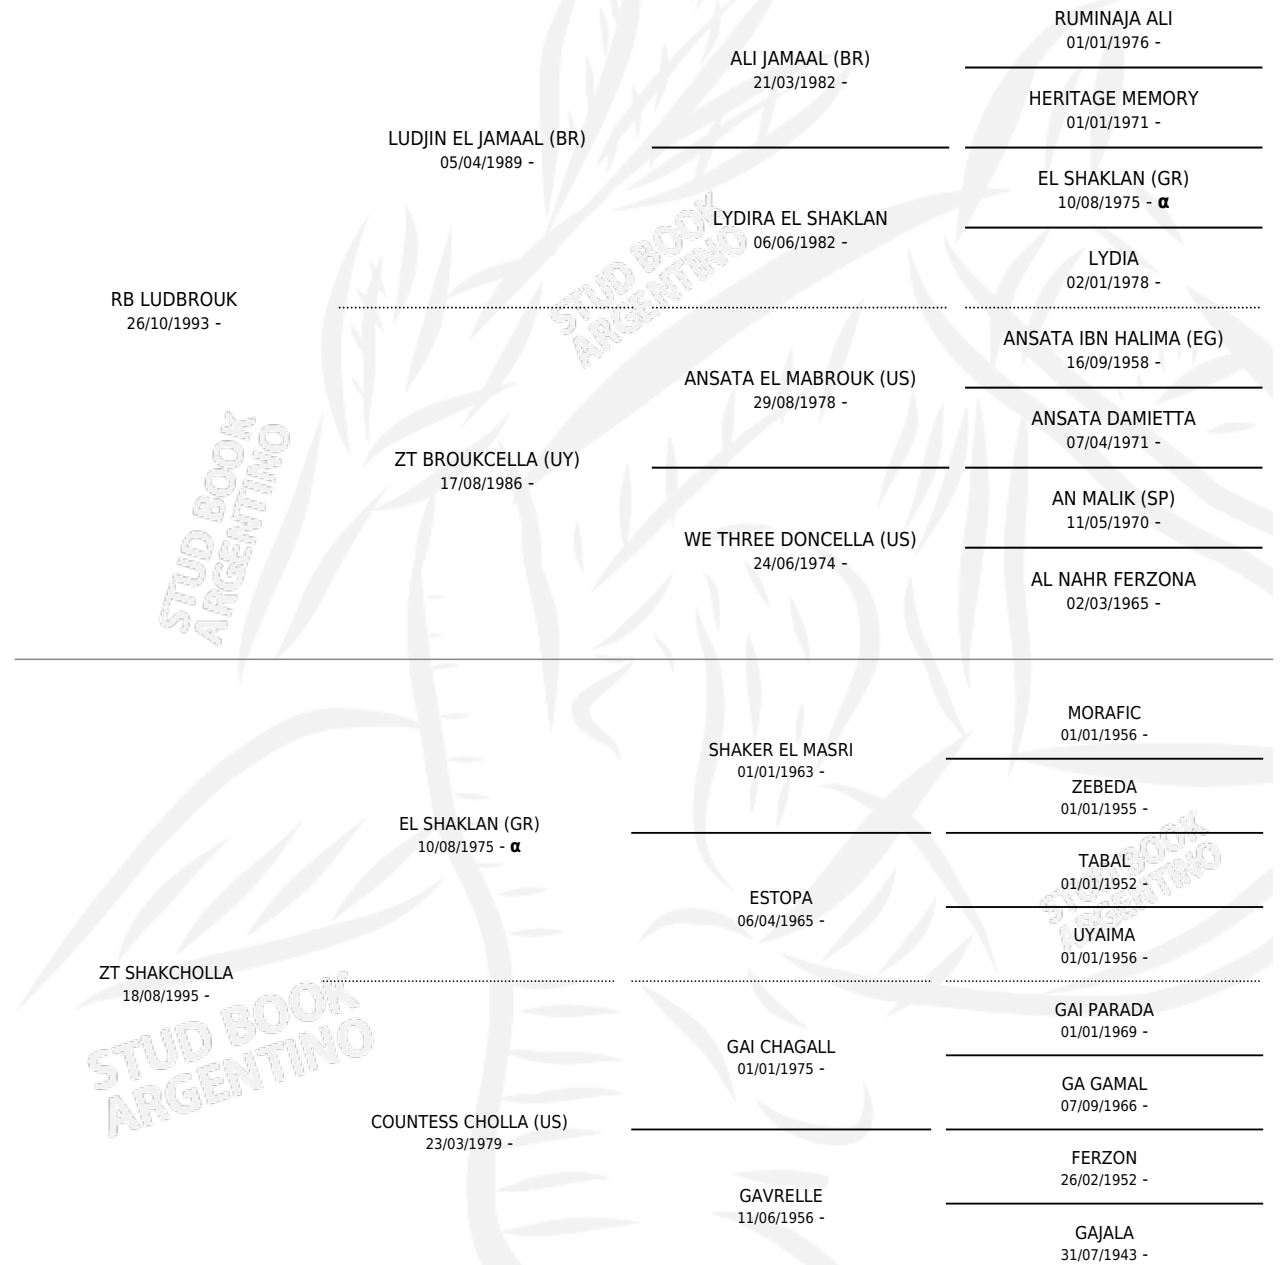

GB TWIN

por **RB LUDBROUK** y **ZT SHAKCHOLLA** por **EL SHAKLAN (GR)**

Argentina · Macho · Tordillo · AP · 22/09/1999
Familia · Volumen 37

ESTADO

TIPIFICACIÓN SANGUÍNEA	✓
TIPIFICACIÓN POR ADN	X
PASAPORTE	X
IDENTIFICACIÓN POR MICROCHIP	X
REPRODUCTOR	X

Lugar de nacimiento: La Lucia
Criador: Sin dato

PEDIGREE

INBREEDING : α