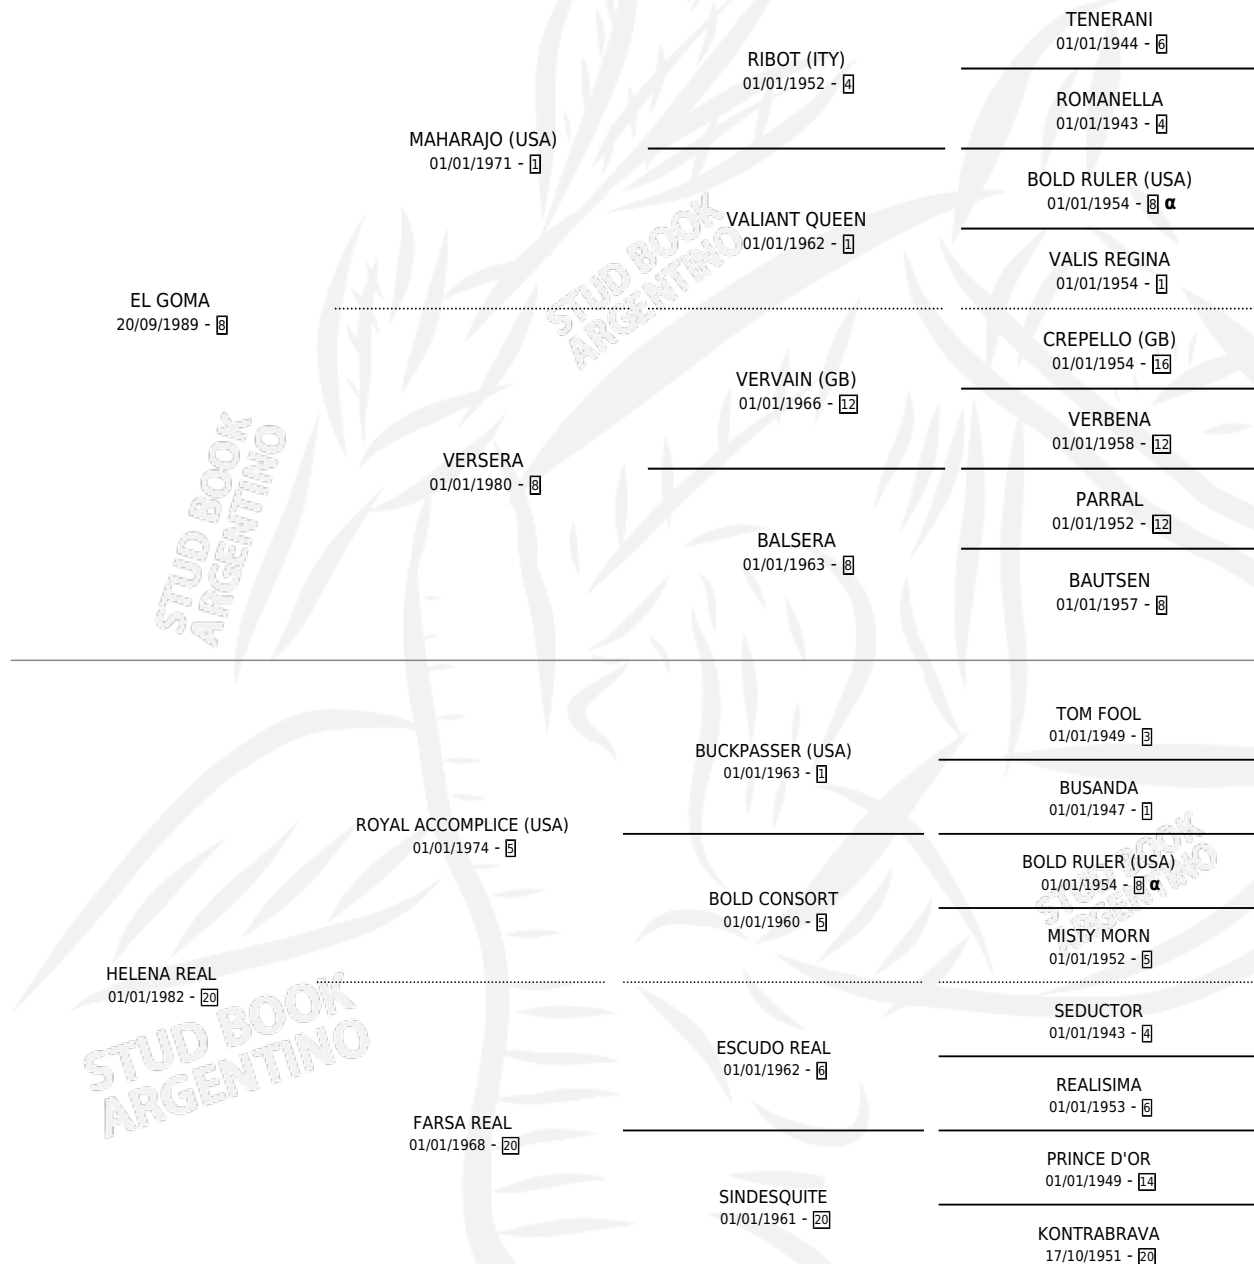

EL REY GOMA

por EL GOMA y HELENA REAL por ROYAL ACCOMPLICE (USA)

Argentina · Macho · Zaino · SP · 05/10/1999
Familia 20 · Volumen 37

ESTADO

TIPIFICACIÓN SANGUÍNEA	X
TIPIFICACIÓN POR ADN	X
PASAPORTE	X
IDENTIFICACIÓN POR MICROCHIP	X
REPRODUCTOR	X

Lugar de nacimiento: Los Bayitos
Criador: Los Bayitos

PEDIGREE

INBREEDING : α

EL REY GOMA

Datos oficiales del Stud Book Argentino

Documento generado el 29/05/2026

studbook.org.ar