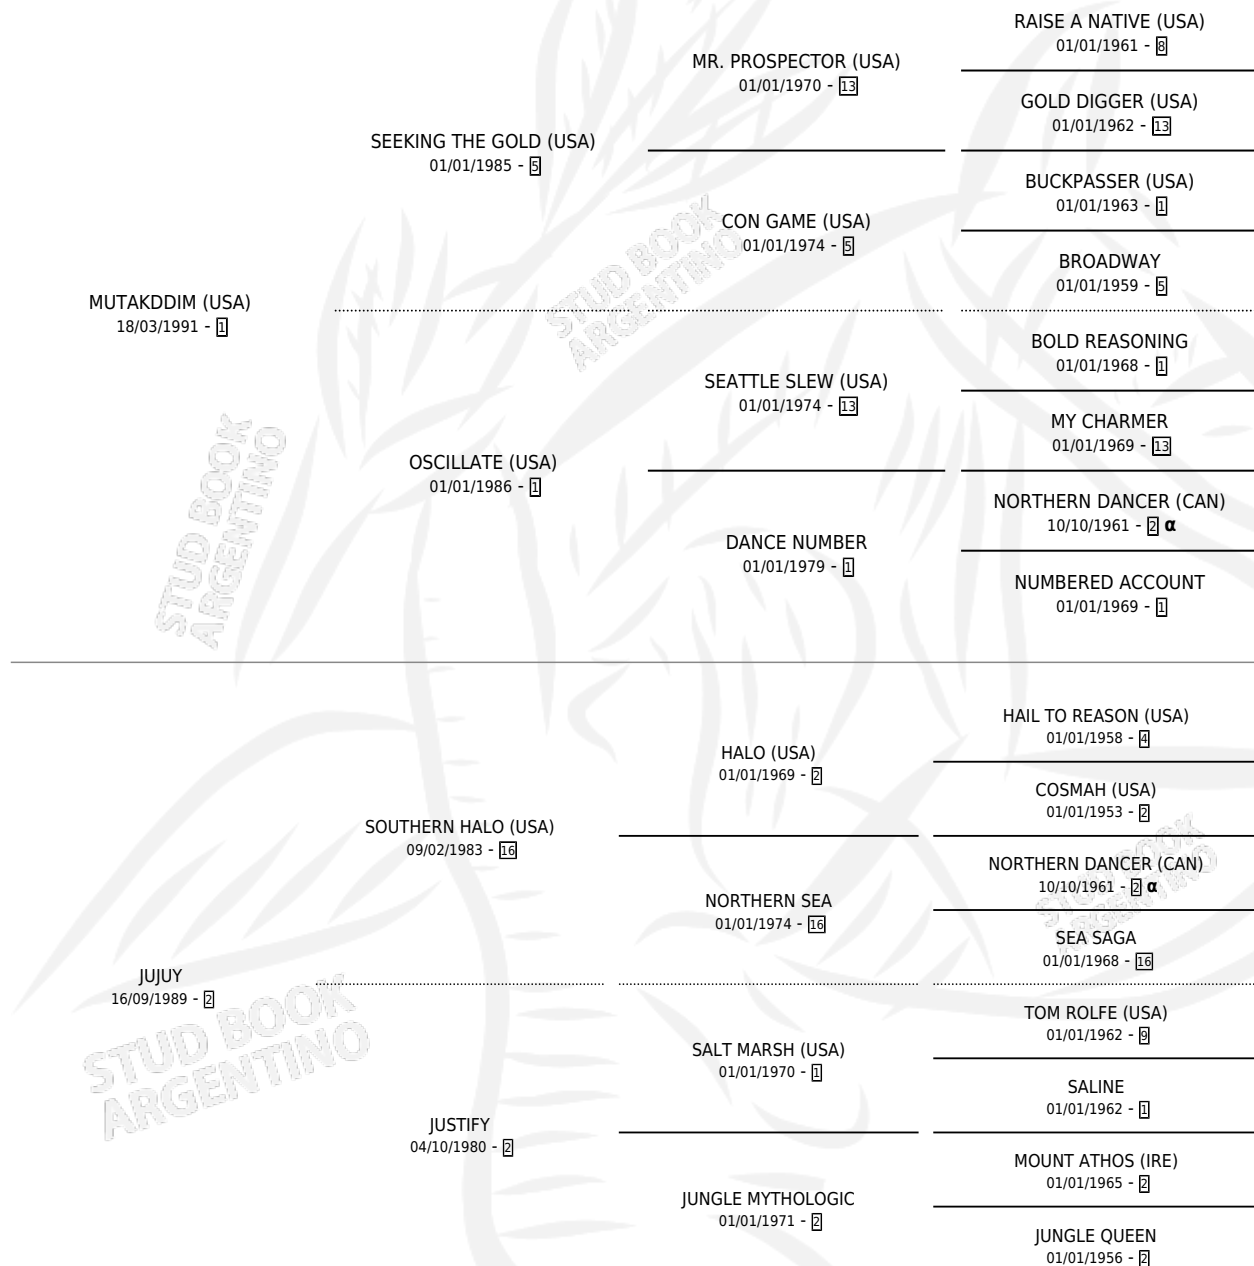

MAIMARA

por **MUTAKDDIM (USA)** y **JUJUY** por **SOUTHERN HALO (USA)**

Argentina · Hembra · Zaino · SP · 29/09/1999
Familia 2-g · Volumen 37

ESTADO

TIPIFICACIÓN SANGUÍNEA	✓
TIPIFICACIÓN POR ADN	✓
PASAPORTE	X
IDENTIFICACIÓN POR MICROCHIP	X
REPRODUCTOR	✓

Lugar de nacimiento: La Quebrada
Criador: La Quebrada

HIJOS

	MACHOS	HEMBRAS
5 NACIERON	0	5
3 CORRIERON	0	3
2 GANARON	0	2
0 GANADORES CL	0 GANADORES GR	0 GANADORES G1

PEDIGREE

INBREEDING : α

EXPORTACIÓN / IMPORTACIÓN

FECHA	MOVIMIENTO	PAÍS
31/03/2006	IMPORTADO	ESTADOS UNIDOS
23/06/2003	EXPORTADO	ESTADOS UNIDOS

CAMPAÑA

Solo carreras oficiales de Argentina

POR EDAD

EDAD	CC	1°	2°	3°	4°	5°	NP	CLC	CLG	CLCG1	CLGG1	IMPORTE	GANANCIA / CC
3 AÑOS	6	1	2	1	0	0	2	0	0	0	0	\$12,174	\$2,029
TOTALES	6	1	2	1	0	0	2	0	0	0	0	\$12,174	\$2,029
%		16.7%	33.3%	16.7%	0.0%	0.0%	33.3%	0.0%	0.0%	0.0%	0.0%		

Ganadora en San Isidro - \$12,174, a los 3 años.

POR DISTANCIA

HIPODROMO	CC	1°	2°	3°	4°	5°	NP	CLC	CLG	CLCG1	CLGG1	IMPORTE
SAN ISIDRO	3	1	0	1	0	0	1	0	0	0	0	\$9,214
1200 MTS	2	1	0	0	0	0	1	0	0	0	0	\$8,400
1000 MTS	1	0	0	1	0	0	0	0	0	0	0	\$814
PALERMO	3	0	2	0	0	0	0	0	0	0	0	\$2,960
1000 MTS	3	0	2	0	0	0	0	0	0	0	0	\$2,960