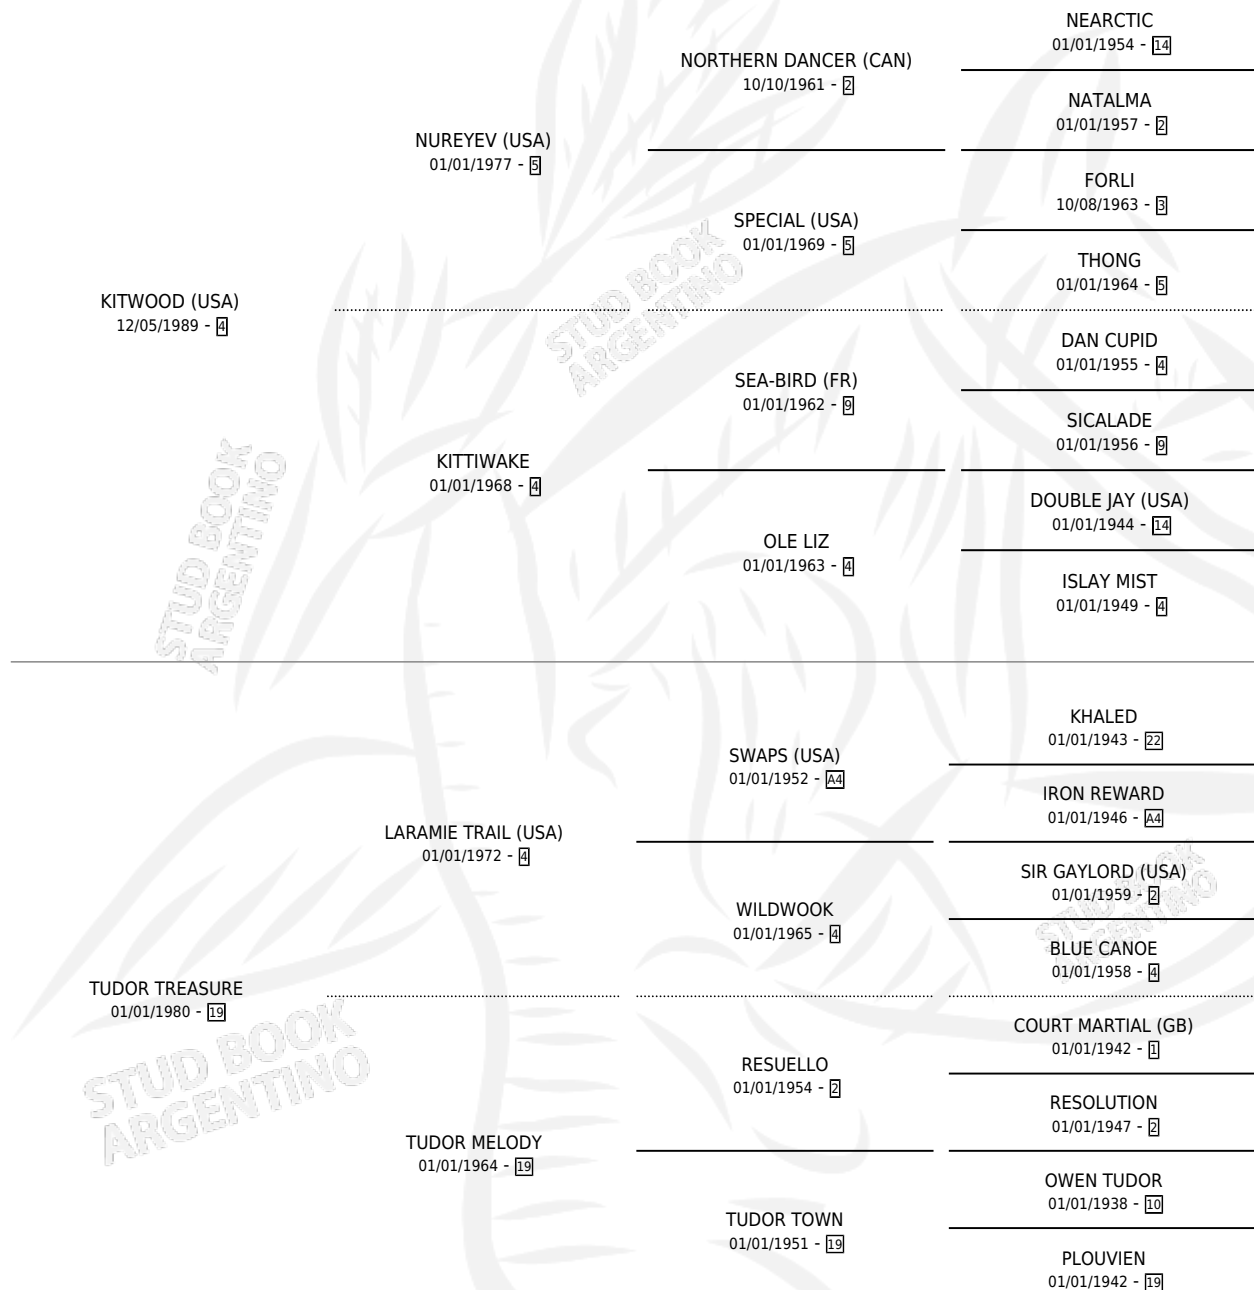

TUDOR KIT

por **KITWOOD (USA)** y **TUDOR TREASURE** por **LARAMIE TRAIL (USA)**

Argentina · Macho · Zaino · SP · 01/10/1999
Familia 19-c · Volumen 37

ESTADO

TIPIFICACIÓN SANGUÍNEA	X
TIPIFICACIÓN POR ADN	X
PASAPORTE	X
IDENTIFICACIÓN POR MICROCHIP	X
REPRODUCTOR	X

Lugar de nacimiento: Los Durmientes

Criador: Los Durmientes

PEDIGREE

TUDOR KIT

Datos oficiales del Stud Book Argentino

Documento generado el 03/05/2026

studbook.org.ar