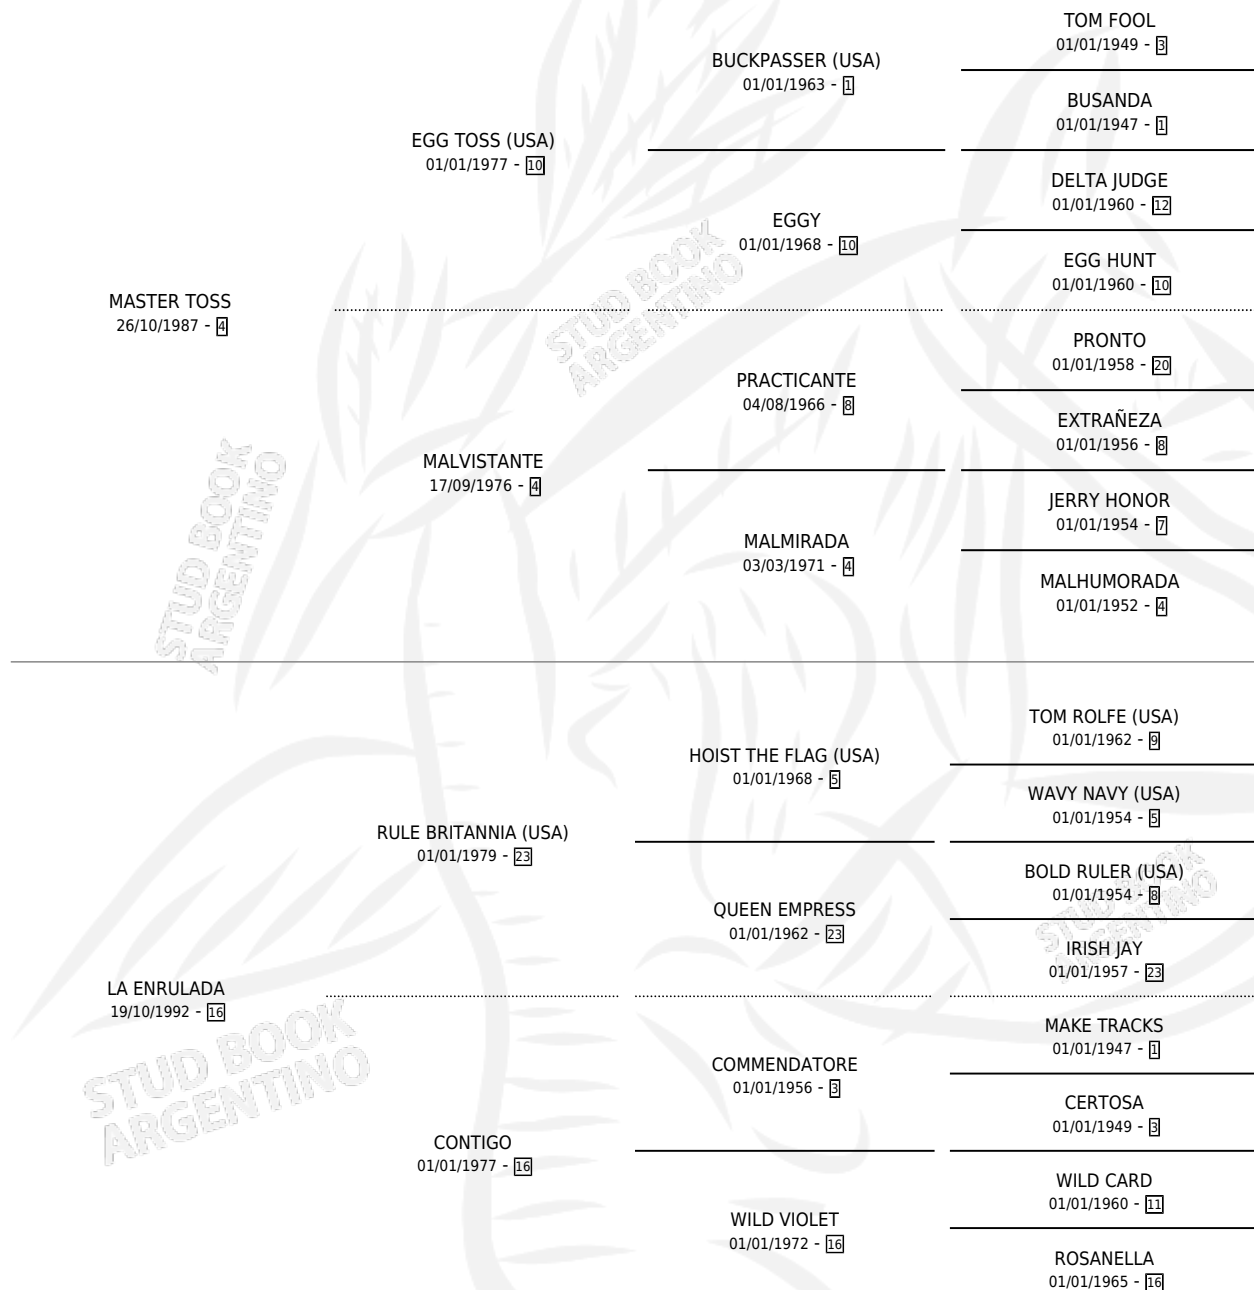

MASTER SOFIA

por MASTER TOSS y LA ENRULADA por RULE BRITANNIA (USA)

Argentina · Hembra · Alazan · SP · 15/10/1999
Familia 16-h · Volumen 37

ESTADO

TIPIFICACIÓN SANGUÍNEA	✓
TIPIFICACIÓN POR ADN	✓
PASAPORTE	X
IDENTIFICACIÓN POR MICROCHIP	X
REPRODUCTOR	✓

Lugar de nacimiento: Mac Gregor

Criador: Sin dato

~

HIJOS

	MACHOS	HEMBRAS
7 NACIERON	3	4
1 CORRIERON	1	0

SIN ACTUACIONES

PEDIGREE

S

cimientos 7 / Efectividad 58.33%

PADRILLO	PRODUCTO	CRIADOR	1ER SERVICIO	ÚLTIMO SERVICIO
RITUAL GAUCHO	MASTER GAUCHITTA (H Z, 21/11/2015)	SIN DATO	02/09/2014	11/12/2014
RITUAL GAUCHO	MAESTRO PAGANO (M Z, 25/08/2014)	SIN DATO	17/09/2013	19/09/2013
DILIVIUM	DIOSA SOFIA (H A, 07/09/2013)	SIN DATO	07/10/2012	09/10/2012
DILIVIUM	Ø		07/10/2011	15/11/2011
DILIVIUM	HARRY EL BUENO (M A, 21/09/2011)	SIN DATO	03/10/2010	05/10/2010
DILIVIUM	DILISOFI (H A, 24/09/2010)	SIN DATO	21/10/2009	23/10/2009
DILIVIUM	MASTER DI (M A, 12/10/2009)	SIN DATO	08/11/2008	08/11/2008
DORREMI	Ø		17/10/2007	20/10/2007
DORREMI	MUSICA TOTAL (H Z, 10/10/2007)	SIN DATO	19/10/2006	21/10/2006
DORREMI	Ø		27/10/2005	22/11/2005
DORREMI	Ø		12/11/2004	15/11/2004
DORREMI	Ø		11/10/2003	10/12/2003