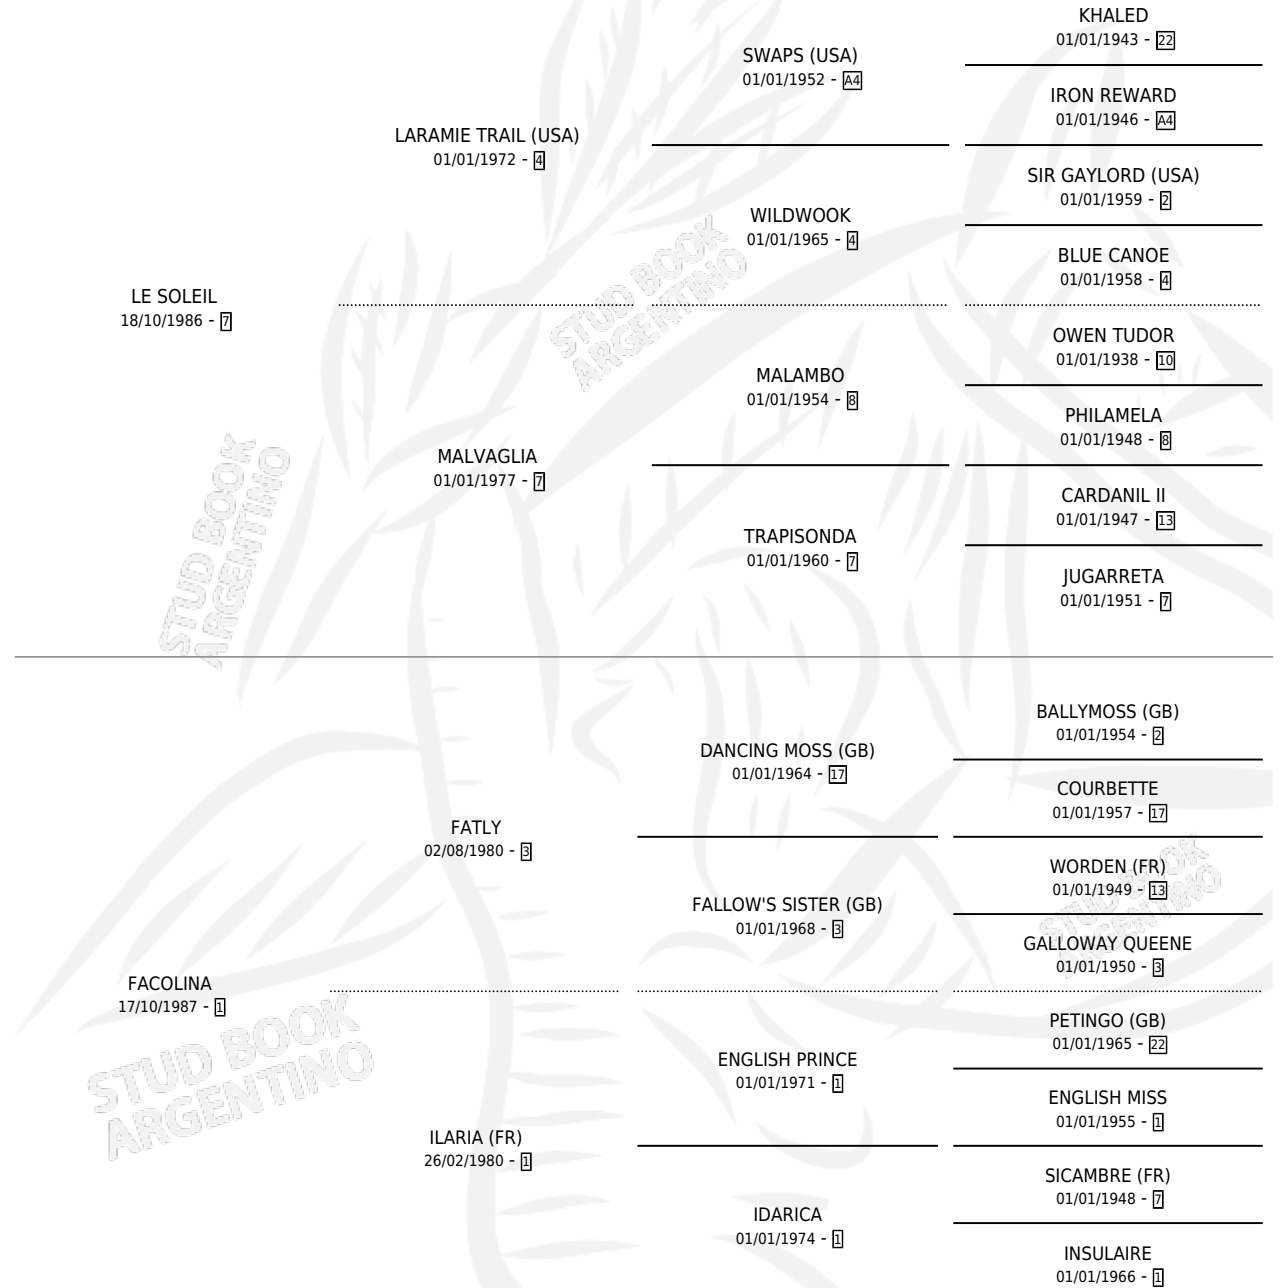

FAMOUS SUN

por LE SOLEIL y FACOLINA por FATLY

Argentina · Macho · Zaino · SP · 21/09/1999
Familia 1-f · Volumen 37

ESTADO

| | |
|------------------------------|---|
| TIPIFICACIÓN SANGUÍNEA | ✓ |
| TIPIFICACIÓN POR ADN | X |
| PASAPORTE | X |
| IDENTIFICACIÓN POR MICROCHIP | X |
| REPRODUCTOR | X |

Lugar de nacimiento: Don Florentino

Criador: Haras Don Florentino S.A.

PEDIGREE

FAMOUS SUN

Datos oficiales del Stud Book Argentino

Documento generado el 05/05/2026

studbook.org.ar