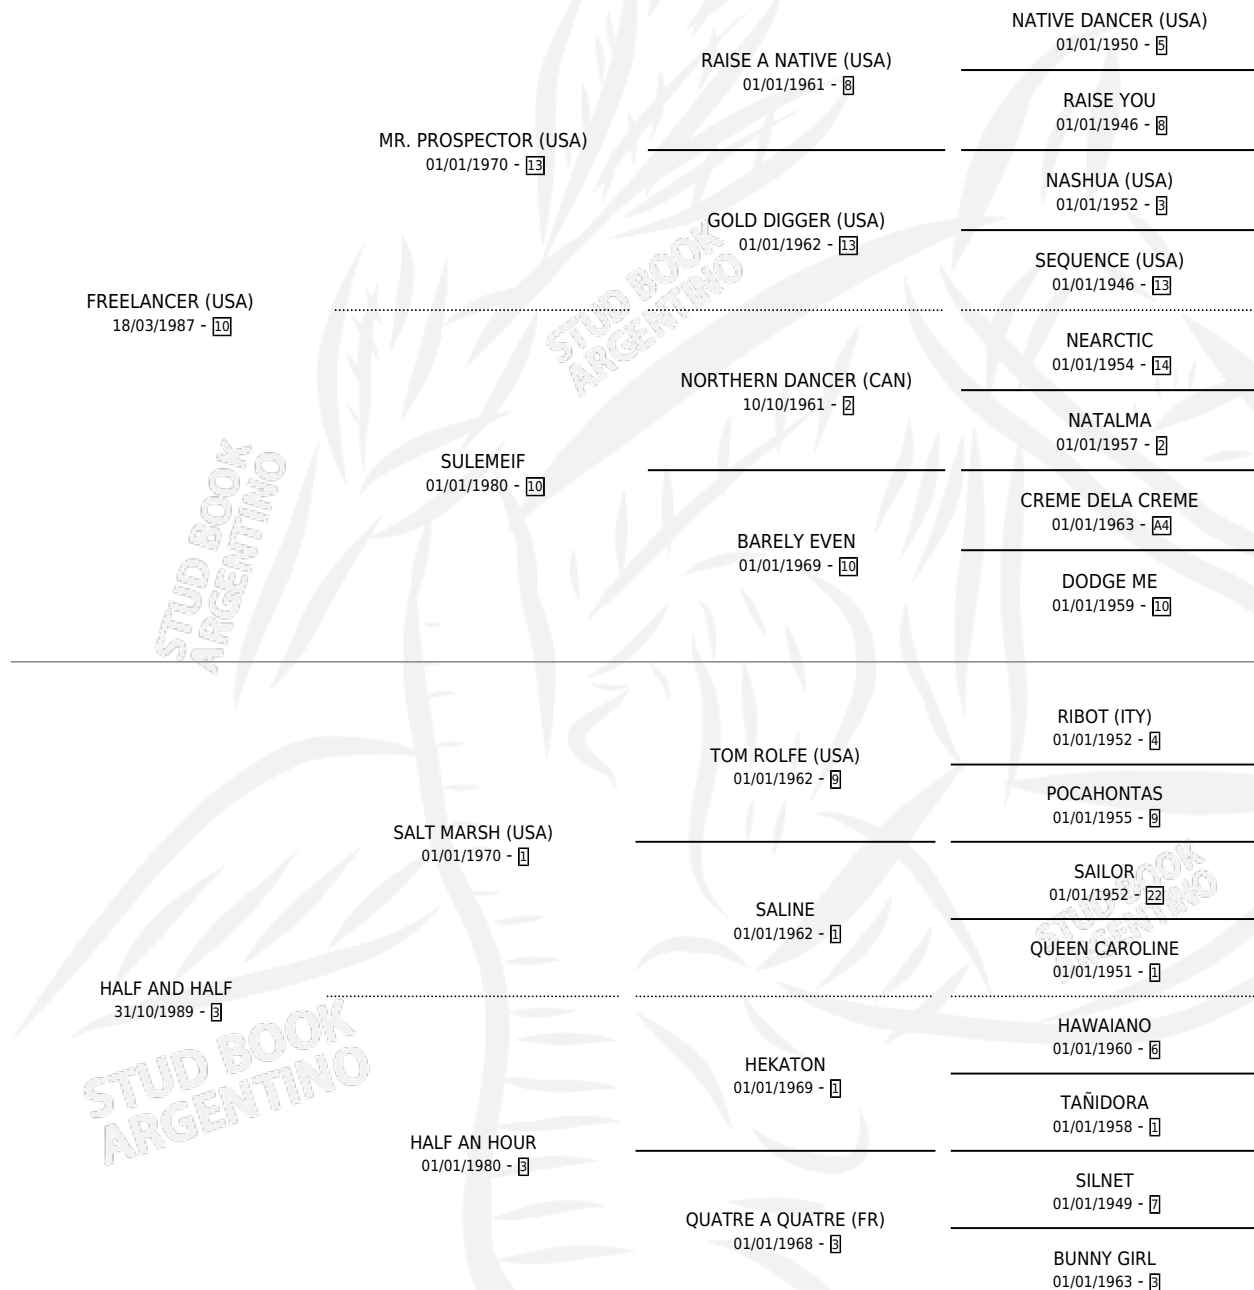

FREE POWER

por **FREELANCER (USA)** y **HALF AND HALF** por **SALT MARSH (USA)**

Argentina · Hembra · Zaino · SP · 19/10/1999
Familia 3-i · Volumen 37

ESTADO

TIPIFICACIÓN SANGUÍNEA	✓
TIPIFICACIÓN POR ADN	✓
PASAPORTE	X
IDENTIFICACIÓN POR MICROCHIP	X
REPRODUCTOR	✓

Lugar de nacimiento: El Tala
Criador: Sin dato

~

HIJOS

	MACHOS	HEMBRAS
9 NACIERON	3	6
6 CORRIERON	2	4
2 GANARON	1	1

0	0	0
GANADORES CL	GANADORES GR	GANADORES G1

PEDIGREE

CAMPAÑA

Solo carreras oficiales de Argentina