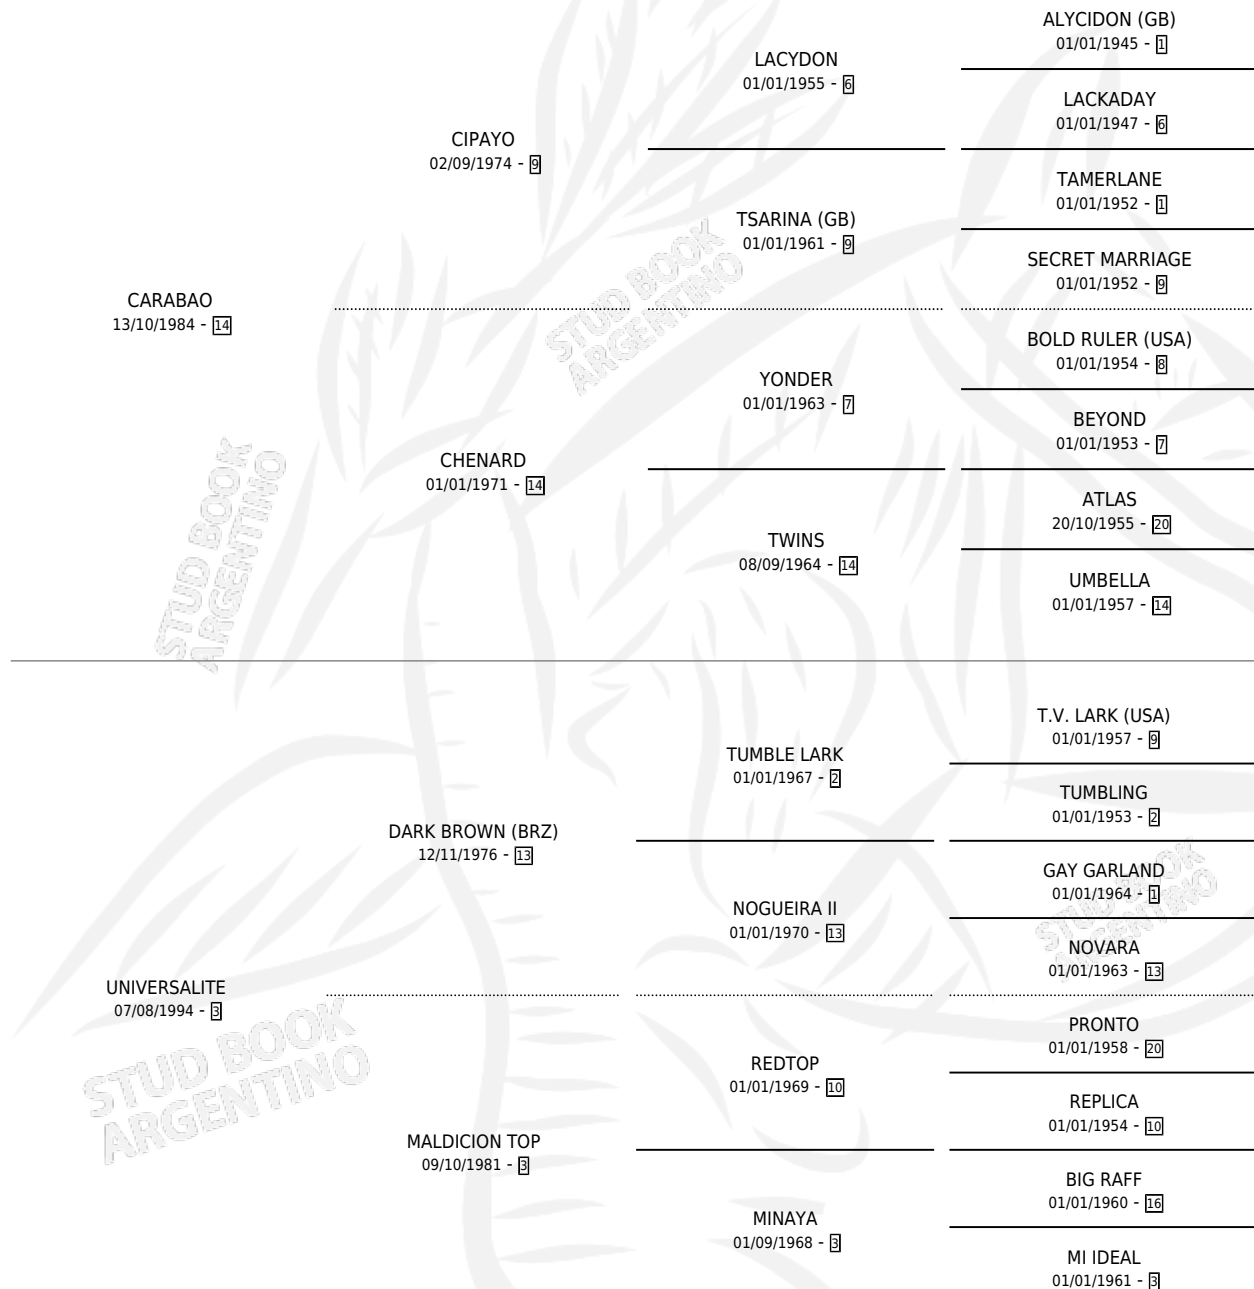

UNILUSIONADO

por **CARABAO** y **UNIVERSALITE** por **DARK BROWN (BRZ)**

Argentina · Macho · Zaino · SP · 19/09/1999
Familia 3-h · Volumen 37

ESTADO

TIPIFICACIÓN SANGUÍNEA	✓
TIPIFICACIÓN POR ADN	X
PASAPORTE	X
IDENTIFICACIÓN POR MICROCHIP	X
REPRODUCTOR	X

Lugar de nacimiento: Walter Scott

Criador: Sin dato

PEDIGREE