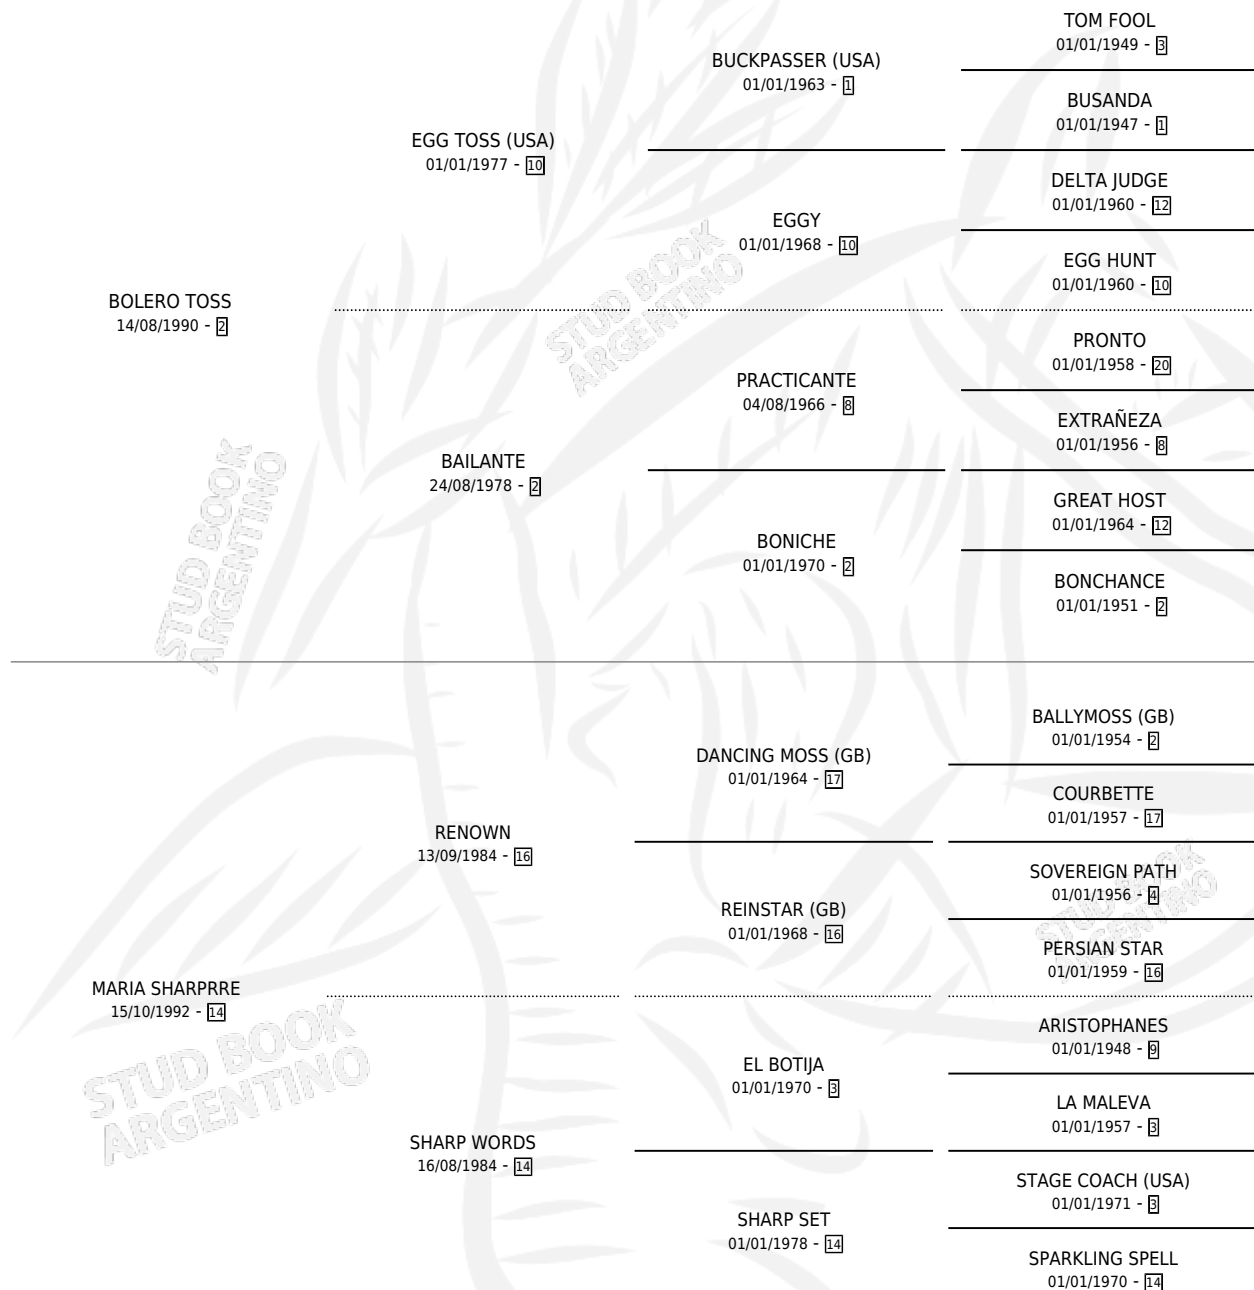

MARIA ROSA TOSS

por **BOLERO TOSS** y **MARIA SHARPRRE** por **RENOWN**

Argentina · Hembra · Zaino Colorado · SP · 26/09/1999
Familia 14-c · Volumen 37

ESTADO

TIPIFICACIÓN SANGUÍNEA	✓
TIPIFICACIÓN POR ADN	✓
PASAPORTE	X
IDENTIFICACIÓN POR MICROCHIP	X
REPRODUCTOR	✓

Lugar de nacimiento: Campo particular

Criador: Sin dato

~

HIJOS

	MACHOS	HEMBRAS
4 NACIERON	2	2
1 CORRIERON	1	0
1 GANARON	1	0
0 GANADORES CL	0 GANADORES GR	0 GANADORES G1

PEDIGREE

CAMPAÑA

Solo carreras oficiales de Argentina