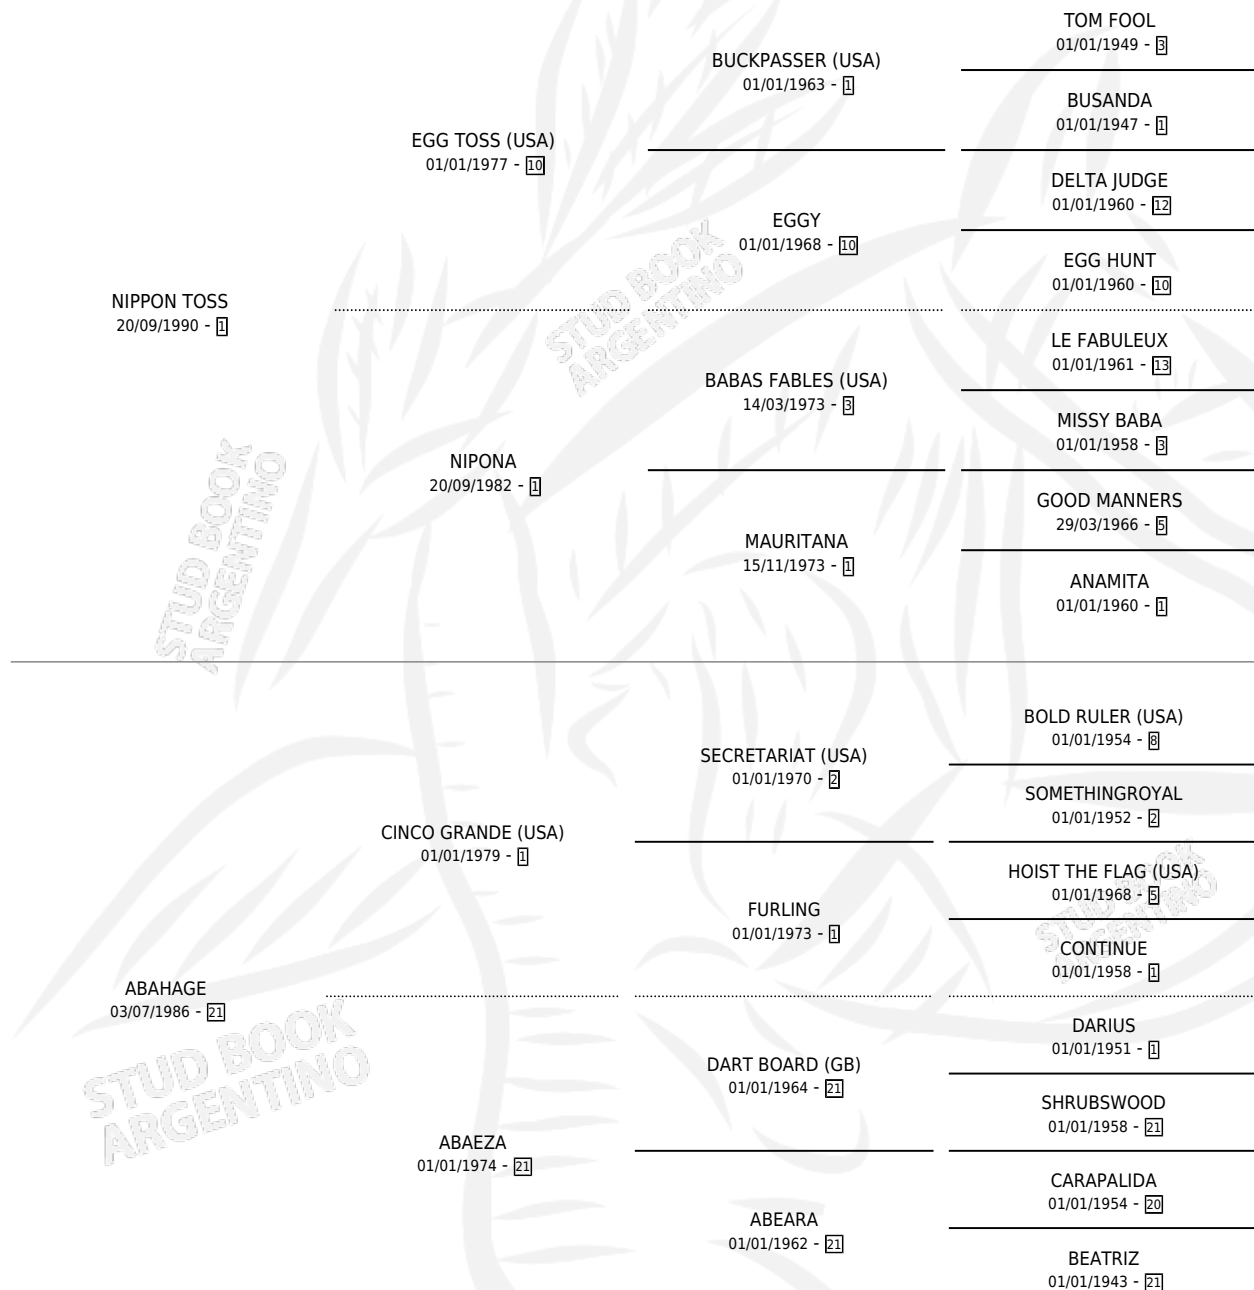

VALENTINA TOSS

por NIPPON TOSS y ABAHAGE por CINCO GRANDE (USA)

Argentina · Hembra · Zaino · SP · 30/09/1999
Familia 21-a · Volumen 37

ESTADO

TIPIFICACIÓN SANGUÍNEA	✓
TIPIFICACIÓN POR ADN	X
PASAPORTE	X
IDENTIFICACIÓN POR MICROCHIP	X
REPRODUCTOR	X

Lugar de nacimiento: Santa Maria de Giles

Criador: Sin dato

PEDIGREE

VALENTINA TOSS

Datos oficiales del Stud Book Argentino

Documento generado el 11/05/2026

studbook.org.ar