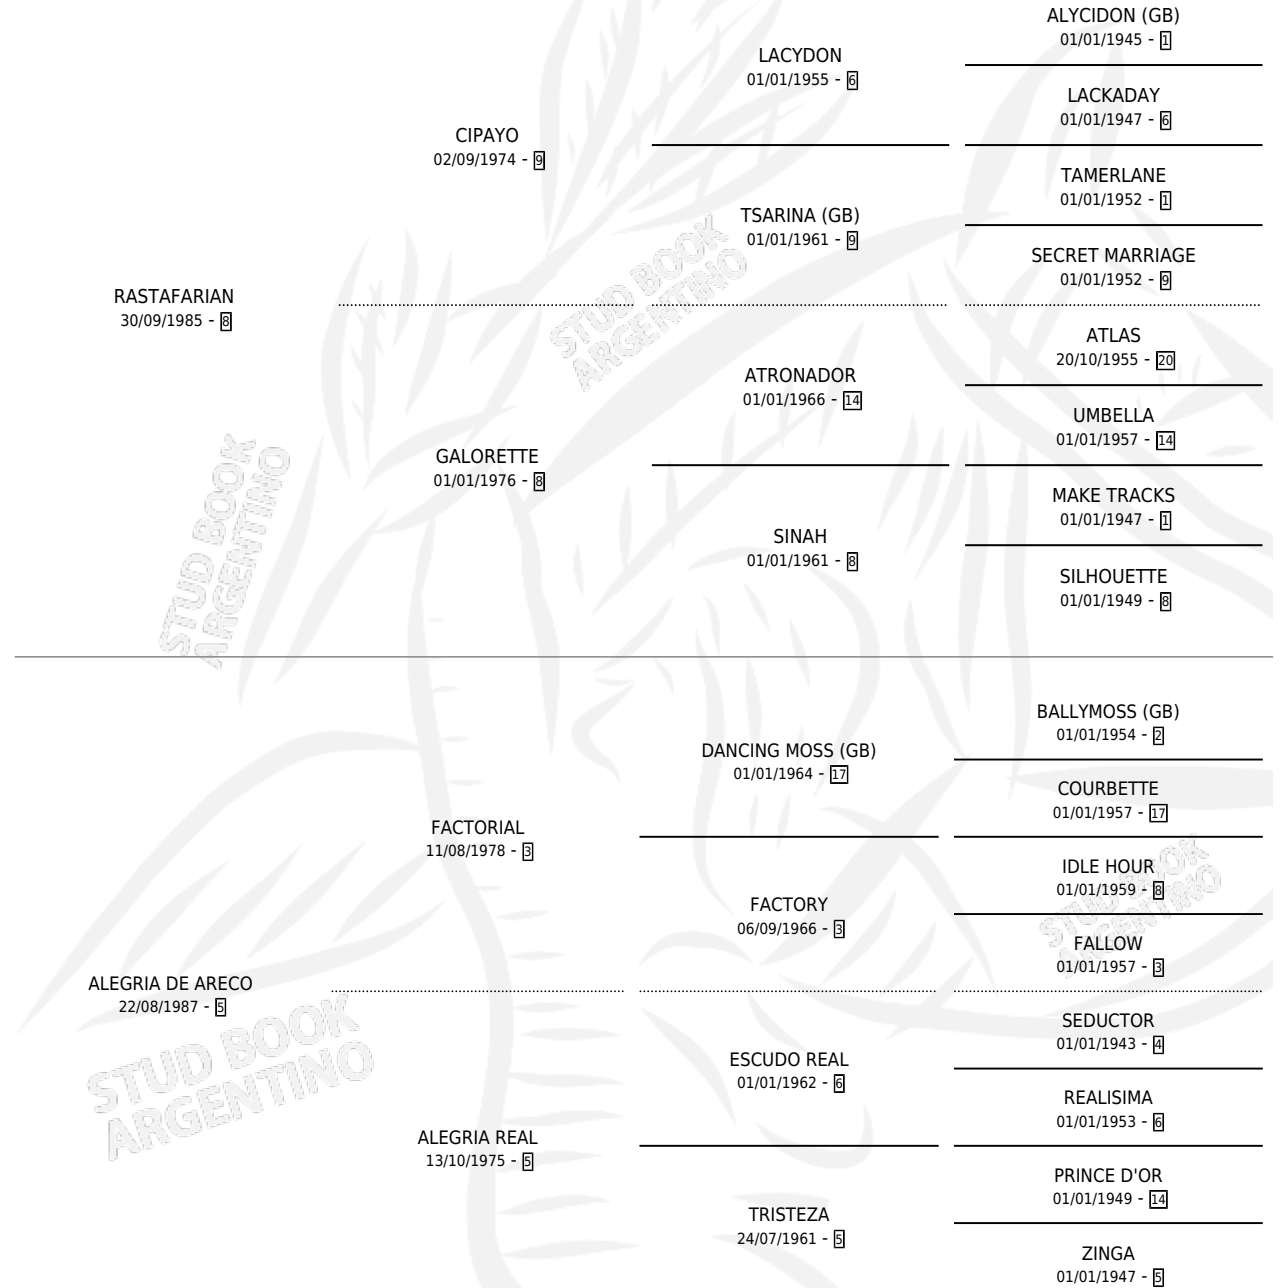

AGUS TOSS

por RASTAFARIAN y ALEGRIA DE ARECO por FACTORIAL

Argentina · Macho · Tordillo · SP · 19/10/1999
Familia 5-h · Volumen 37

ESTADO

TIPIFICACIÓN SANGUÍNEA	X
TIPIFICACIÓN POR ADN	X
PASAPORTE	X
IDENTIFICACIÓN POR MICROCHIP	X
REPRODUCTOR	X

Lugar de nacimiento: Santa Maria de Giles

Criador: Sin dato

PEDIGREE

AGUS TOSS

Datos oficiales del Stud Book Argentino

Documento generado el 09/05/2026

studbook.org.ar