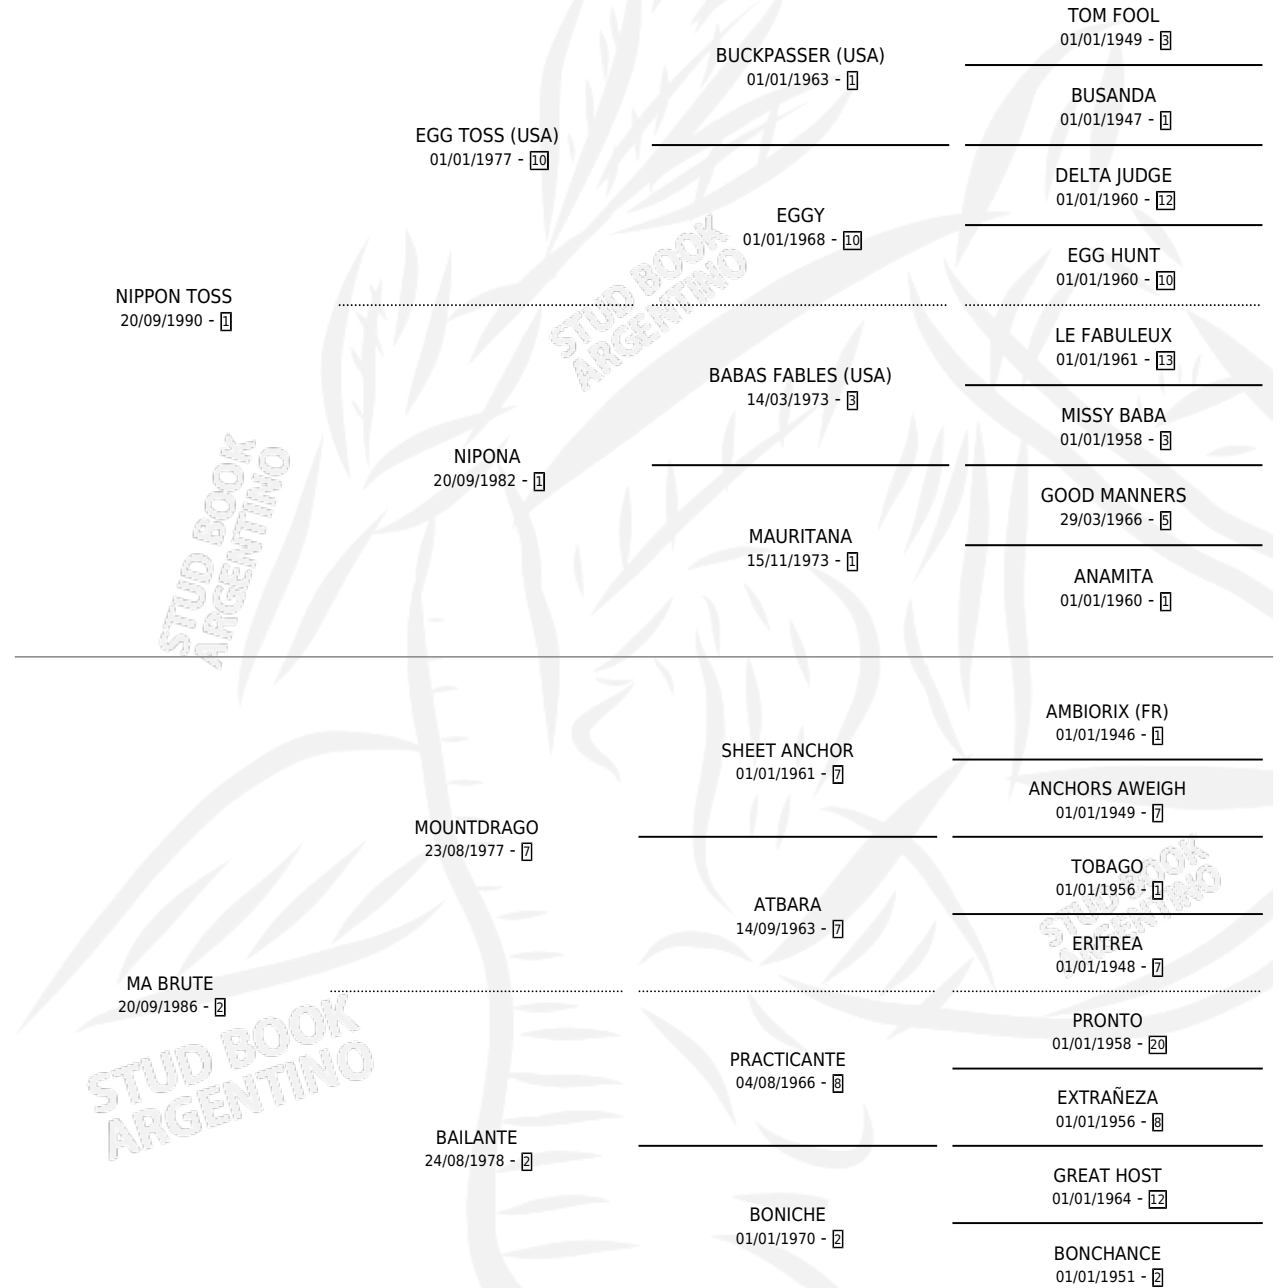

# AMABLE TOSS

por NIPPON TOSS y MA BRUTE por MOUNTDRAGO

Argentina · Hembra · Alazan · SP · 18/10/1999  
Familia 2-g · Volumen 37

## ESTADO

TIPIFICACIÓN SANGUÍNEA	X
TIPIFICACIÓN POR ADN	X
PASAPORTE	X
IDENTIFICACIÓN POR MICROCHIP	X
REPRODUCTOR	X

**Lugar de nacimiento:** Santa Maria de Giles

**Criador:** Sin dato

## PEDIGREE