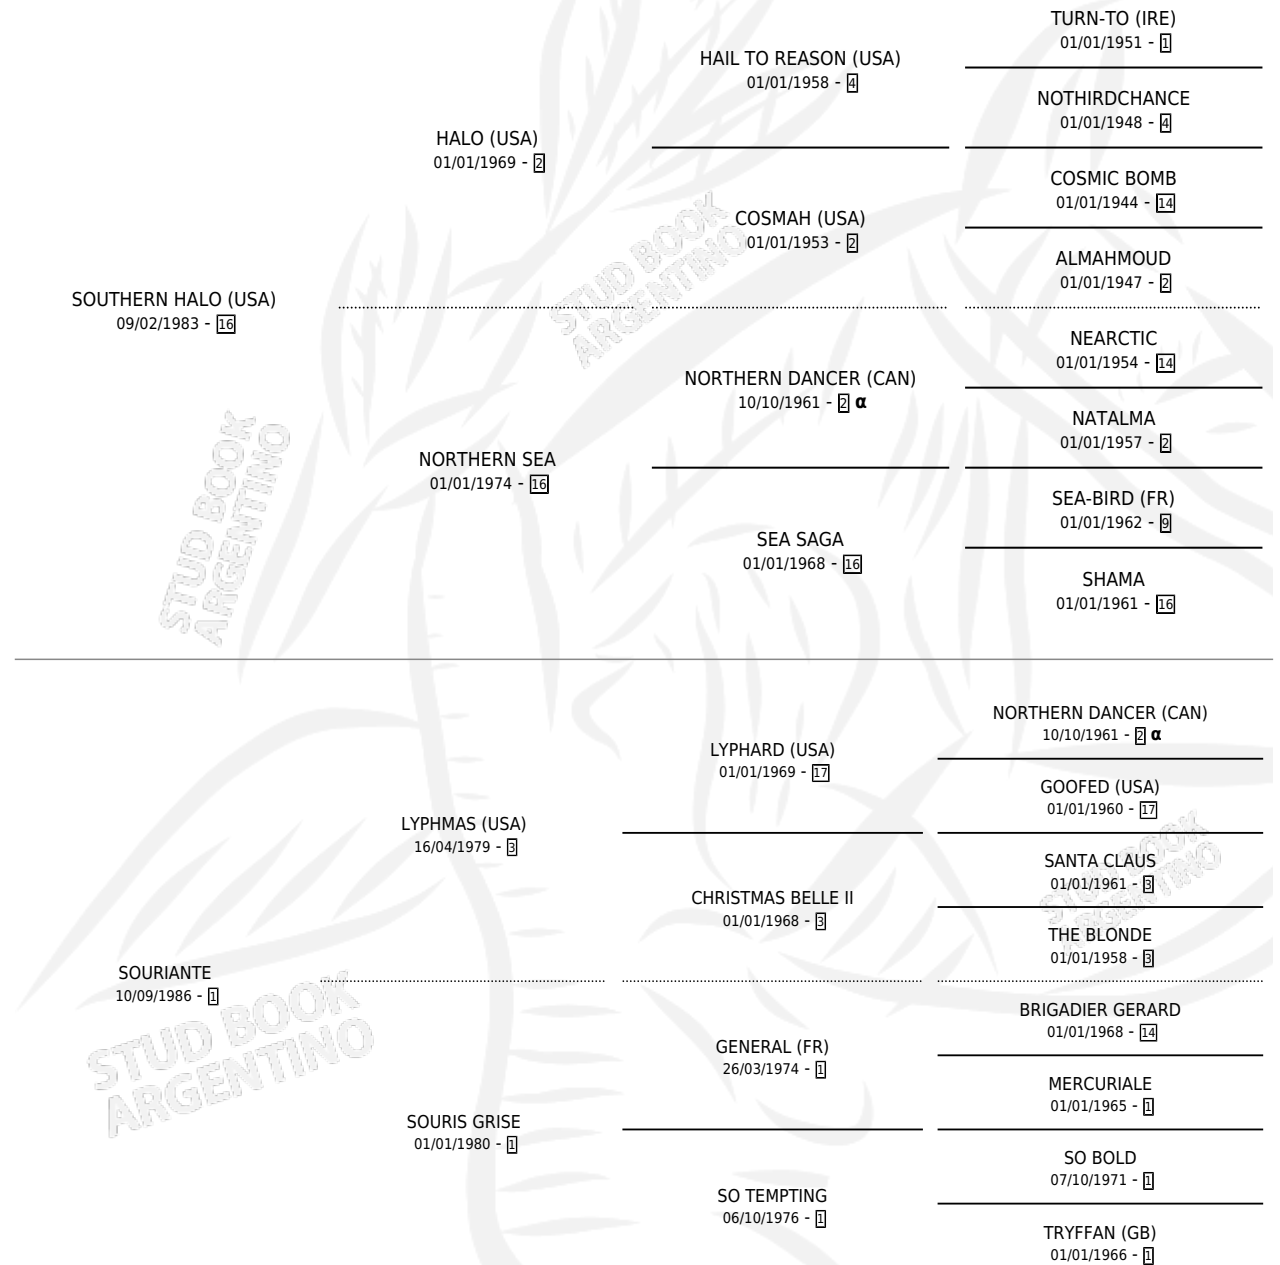

SHOWER HALO

por SOUTHERN HALO (USA) y SOURIANTE por LYPHMAS (USA)

Argentina · Hembra · Zaino Doradillo · SP · 22/09/1999
Familia 1-o · Volumen 37

ESTADO

TIPIFICACIÓN SANGUÍNEA	✓
TIPIFICACIÓN POR ADN	✓
PASAPORTE	X
IDENTIFICACIÓN POR MICROCHIP	X
REPRODUCTOR	✓

Lugar de nacimiento: La Quebrada
Criador: Caligiuri Juan Jose Sucesion

~

HIJOS

	MACHOS	HEMBRAS
10 NACIERON	4	6
7 CORRIERON	2	5
4 GANARON	1	3

0	0	0
GANADORES CL	GANADORES GR	GANADORES G1

PEDIGREE

INBREEDING : α

CAMPAÑA

Solo carreras oficiales de Argentina

POR EDAD

EDAD	CC	1°	2°	3°	4°	5°	NP	CLC	CLG	CLCG1	CLGG1	IMPORTE	GANANCIA / CC
3 AÑOS	4	2	0	1	0	0	1	0	0	0	0	\$16,426	\$4,107
4 AÑOS	7	1	0	1	1	0	4	0	0	0	0	\$9,264	\$1,323
TOTALES	11	3	0	2	1	0	5	0	0	0	0	\$25,690	\$2,335
%		27.3%	0.0%	18.2%	9.1%	0.0%	45.5%	0.0%	0.0%	0.0%	0.0%		

Ganadora de 3 carreras en Palermo y La Plata debutando - \$25,690, a los 3 y 4 años, incluso 4ta Hs. la Quebrada (H).

POR DISTANCIA

HIPODROMO	CC	1°	2°	3°	4°	5°	NP	CLC	CLG	CLCG1	CLGG1	IMPORTE
LA PLATA	3	1	0	0	1	0	1	0	0	0	0	\$7,106
1000 MTS	1	0	0	0	0	0	1	0	0	0	0	\$0
1100 MTS	2	1	0	0	1	0	0	0	0	0	0	\$7,106
PALERMO	6	2	0	2	0	0	2	0	0	0	0	\$18,584
1000 MTS	6	2	0	2	0	0	2	0	0	0	0	\$18,584
SAN ISIDRO	2	0	0	0	0	0	2	0	0	0	0	\$0
1000 MTS	2	0	0	0	0	0	2	0	0	0	0	\$0