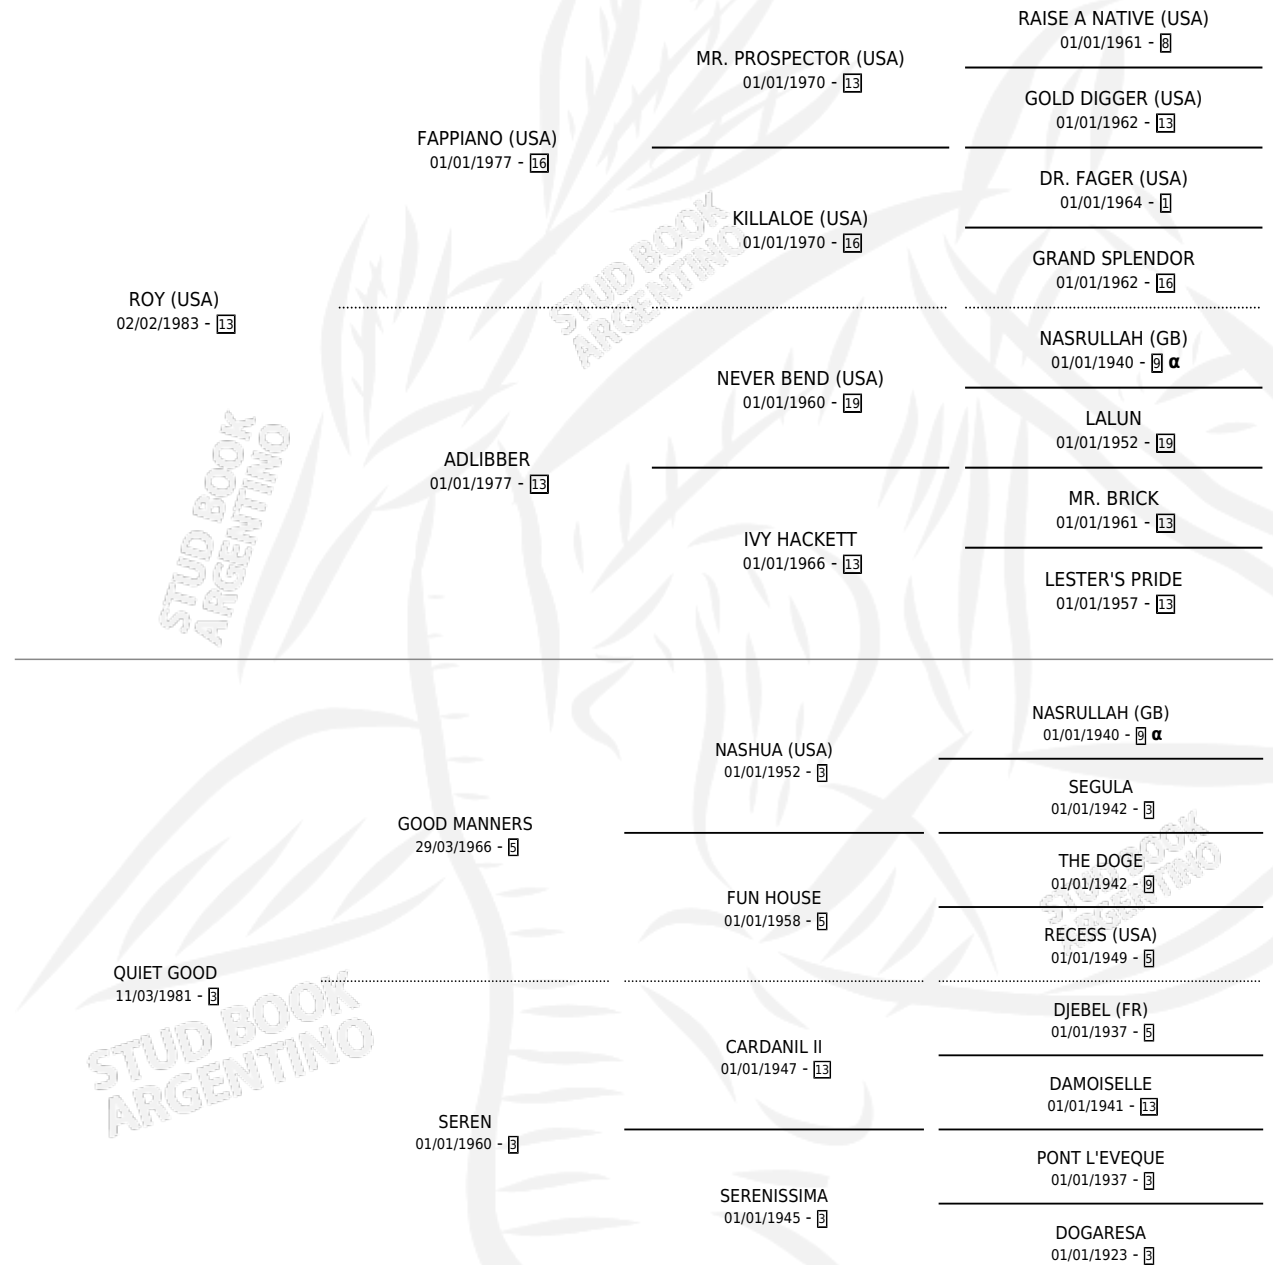

IRVINE

por **ROY (USA)** y **QUIET GOOD** por **GOOD MANNERS**

Argentina · Macho · Zaino · SP · 25/09/1999
Familia 3-b · Volumen 37

ESTADO

TIPIFICACIÓN SANGUÍNEA	✓
TIPIFICACIÓN POR ADN	X
PASAPORTE	X
IDENTIFICACIÓN POR MICROCHIP	X
REPRODUCTOR	X

Lugar de nacimiento: San Ignacio De Loyola
Criador: Sin dato

PEDIGREE

INBREEDING : α

CAMPAÑA

Solo carreras oficiales de Argentina

POR EDAD

EDAD	CC	1°	2°	3°	4°	5°	NP	CLC	CLG	CLCG1	CLGG1	IMPORTE	GANANCIA / CC
2 AÑOS	1	0	0	0	0	1	0	1	0	0	0	\$0	\$0
3 AÑOS	5	0	1	0	1	2	1	0	0	0	0	\$1,750	\$350
4 AÑOS	7	1	1	0	0	1	4	0	0	0	0	\$8,840	\$1,263
5 AÑOS	6	1	1	2	1	0	1	0	0	0	0	\$11,290	\$1,882
TOTALES	19	2	3	2	2	4	6	1	0	0	0	\$21,880	\$1,152
%		10.5%	15.8%	10.5%	10.5%	21.1%	31.6%	5.3%	0.0%	0.0%	0.0%		

Ganador de 2 carreras en San Isidro y Palermo - \$21,880, a los 4 y 5 años.

POR DISTANCIA

HIPODROMO	CC	1°	2°	3°	4°	5°	NP	CLC	CLG	CLCG1	CLGG1	IMPORTE
PALERMO	9	1	1	1	1	2	3	1	0	0	0	\$10,032
1400 MTS	3	0	1	0	0	0	2	0	0	0	0	\$1,400
1600 MTS	6	1	0	1	1	2	1	1	0	0	0	\$8,632
SAN ISIDRO	8	1	1	1	1	2	2	0	0	0	0	\$10,408
1400 MTS	2	1	0	1	0	0	0	0	0	0	0	\$8,658
1600 MTS	4	0	1	0	1	0	2	0	0	0	0	\$1,750
2000 MTS	1	0	0	0	0	1	0	0	0	0	0	\$0
1800 MTS	1	0	0	0	0	1	0	0	0	0	0	\$0
LA PLATA	2	0	1	0	0	0	1	0	0	0	0	\$1,440
1400 MTS	1	0	0	0	0	0	1	0	0	0	0	\$0
1600 MTS	1	0	1	0	0	0	0	0	0	0	0	\$1,440