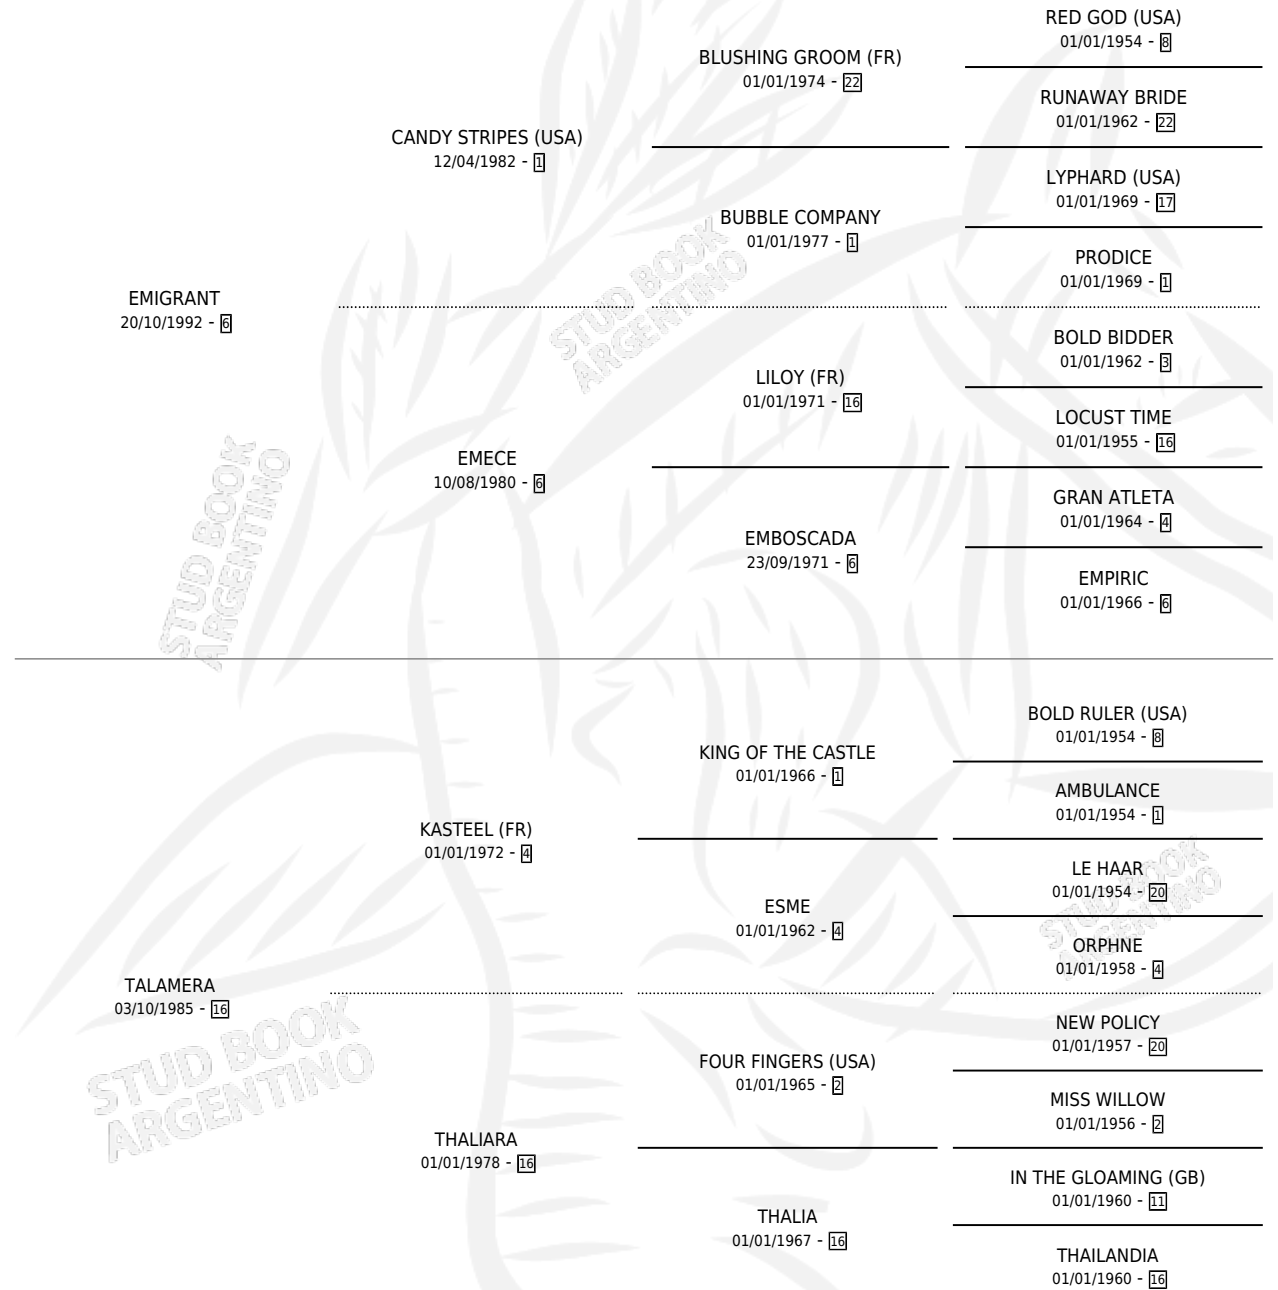

GRANT THALIA

por EMIGRANT y TALAMERA por KASTEEL (FR)

Argentina · Hembra · Zaino · SP · 22/09/1999
Familia 16-f · Volumen 37

ESTADO

TIPIFICACIÓN SANGUÍNEA	✓
TIPIFICACIÓN POR ADN	X
PASAPORTE	X
IDENTIFICACIÓN POR MICROCHIP	X
REPRODUCTOR	X

Lugar de nacimiento: Horizonte

Criador: El Horizonte Sca

PEDIGREE

CAMPAÑA

Solo carreras oficiales de Argentina

POR EDAD

EDAD	CC	1°	2°	3°	4°	5°	NP	CLC	CLG	CLCG1	CLGG1	IMPORTE	GANANCIA / CC
2 AÑOS	2	0	0	0	2	0	0	0	0	0	0	\$579	\$290
3 AÑOS	3	1	0	0	0	0	2	0	0	0	0	\$5,000	\$1,667
TOTALES	5	1	0	0	2	0	2	0	0	0	0	\$5,579	\$1,116
%		20.0%	0.0%	0.0%	40.0%	0.0%	40.0%	0.0%	0.0%	0.0%	0.0%		

Ganadora en La Plata - \$5,579, a los 3 años.

POR DISTANCIA

HIPODROMO	CC	1°	2°	3°	4°	5°	NP	CLC	CLG	CLCG1	CLGG1	IMPORTE
LA PLATA	5	1	0	0	2	0	2	0	0	0	0	\$5,579
1100 MTS	1	0	0	0	0	0	1	0	0	0	0	\$0
1000 MTS	4	1	0	0	2	0	1	0	0	0	0	\$5,579

CARRERAS

FECHA	E	HIP. N°	O	DIST.	PREMIO	CAT.	PISTA	JOCKEY	CABALLERIZA CUIDADOR	POS.	IMPORTE	PAGO	
26/09/2002	3	LPA	3	3	1100	SUGESTIVO (2001)	ALW	ARENA	RIVERO FABIAN ANTONIO	MI NEGRO LINDO (LP) TABORDA JORGE L.	10	\$0	41.65
23/07/2002	3	LPA	1	2	1000	PETITE WEST (2000)	ALW	ARENA	RIVERO FABIAN ANTONIO	MI NEGRO LINDO (LP) TABORDA JORGE L.	8	\$0	23.10
02/07/2002	3	LPA	10	7	1000	ANAGRAMA (2*T*)	ALW	ARENA	RIVERO FABIAN ANTONIO	MI NEGRO LINDO (LP) TABORDA JORGE L.	1	\$5,000	4.50
19/05/2002	2	LPA	6	9	1000	UNGIDO	ALW	ARENA	RIVERO FABIAN ANTONIO	MI NEGRO LINDO (LP) TABORDA JORGE L.	4	\$297	3.05
04/04/2002	2	LPA	3	11	1000	DOÑA CATA	ALW	ARENA	HAHN GONZALO	MI NEGRO LINDO (LP) TABORDA JORGE L.	4	\$282	14.05