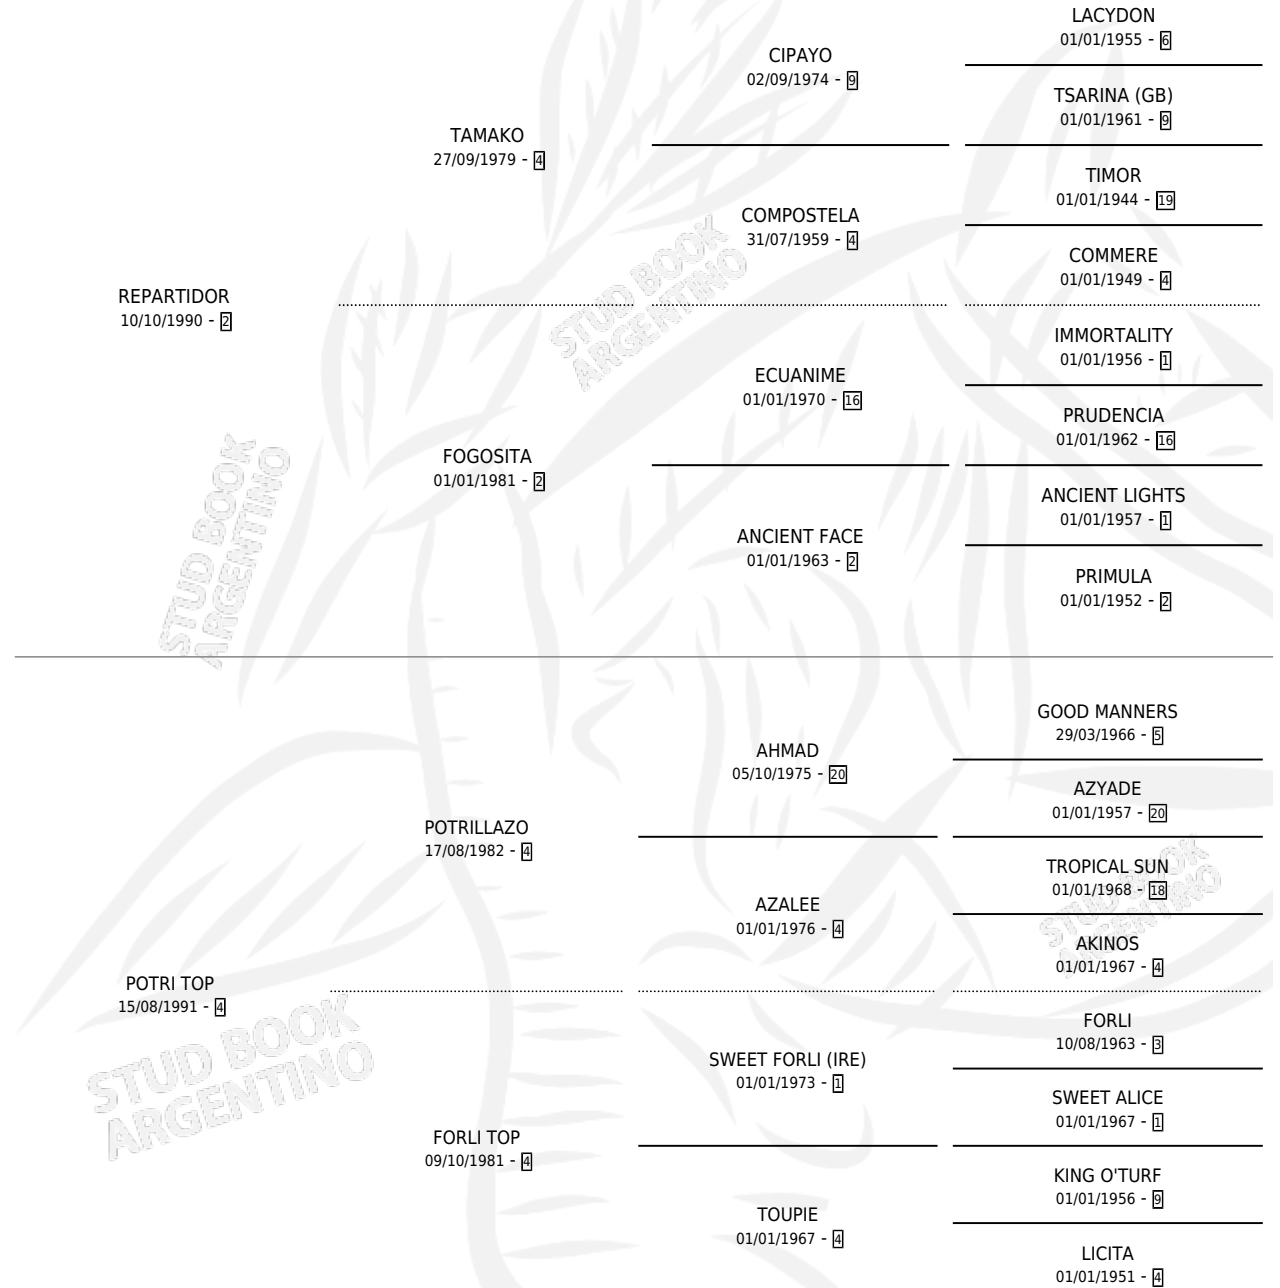

RE POTRI

por **REPARTIDOR** y **POTRI TOP** por **POTRILLAZO**

Argentina · Macho · Alazan · SP · 03/09/1999
Familia 4-h · Volumen 37

ESTADO

TIPIFICACIÓN SANGUÍNEA	✓
TIPIFICACIÓN POR ADN	X
PASAPORTE	X
IDENTIFICACIÓN POR MICROCHIP	X
REPRODUCTOR	X

Lugar de nacimiento: Los Bacanes

Criador: Sin dato

PEDIGREE