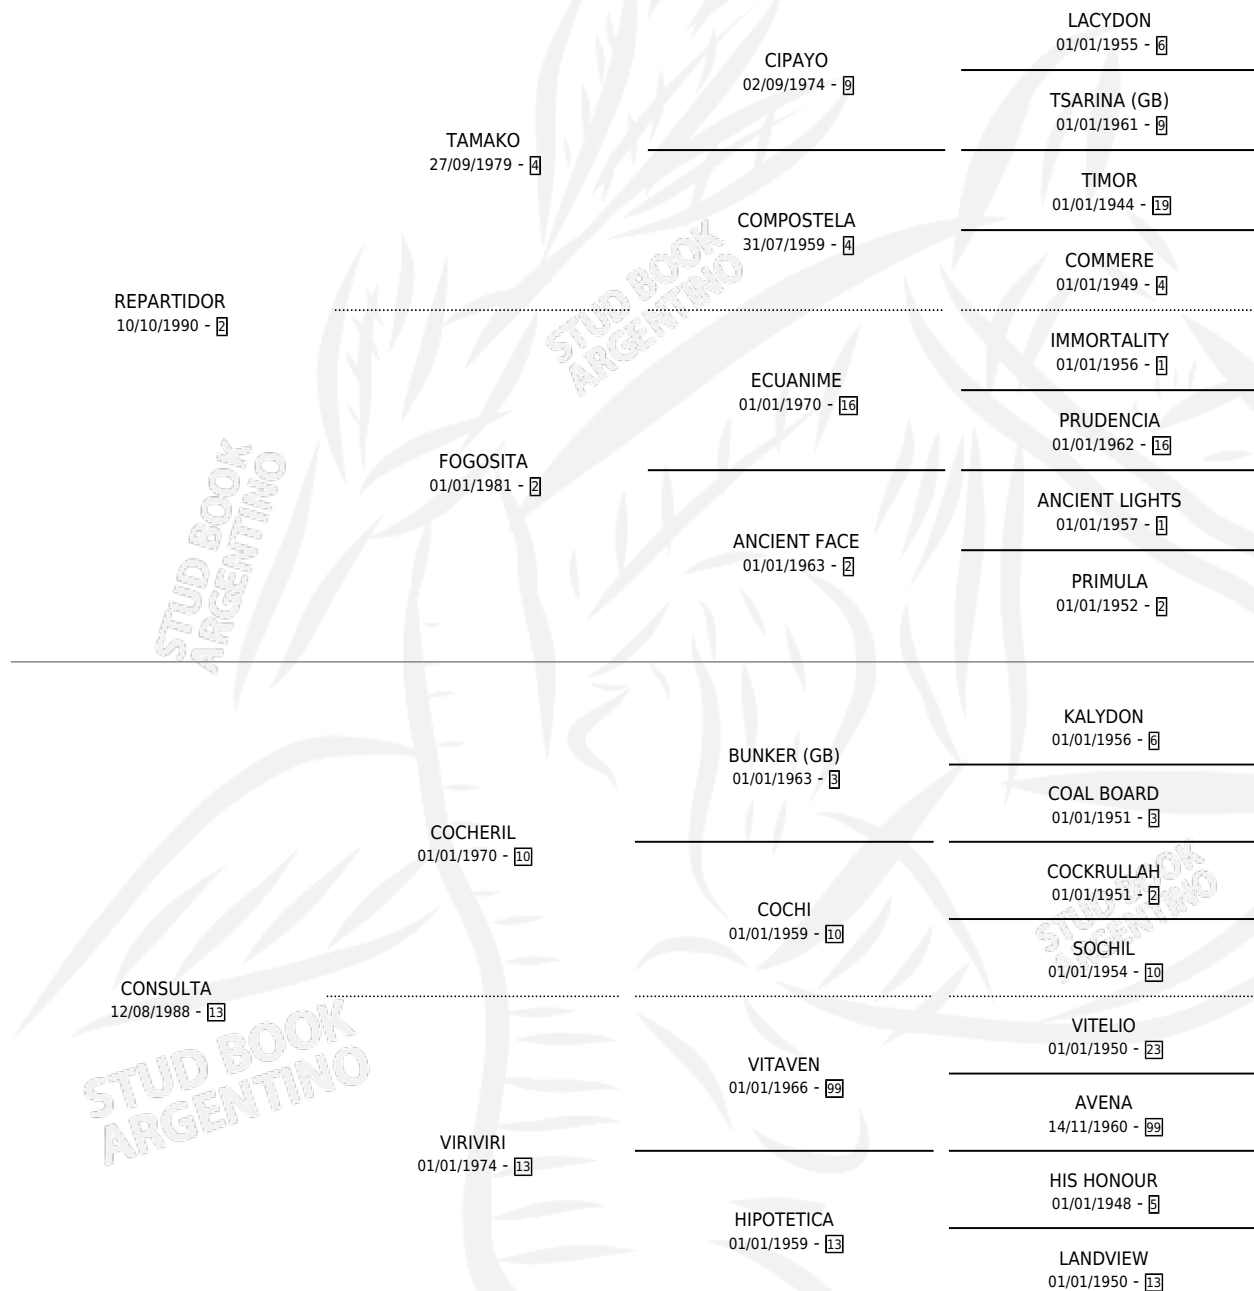

BA AMISTAD

por **REPARTIDOR** y **CONSULTA** por **COCHERIL**

Argentina · Hembra · Alazan · SP · 02/09/1999
Familia 13 · Volumen 37

ESTADO

TIPIFICACIÓN SANGUÍNEA	✓
TIPIFICACIÓN POR ADN	✓
PASAPORTE	X
IDENTIFICACIÓN POR MICROCHIP	X
REPRODUCTOR	✓

Lugar de nacimiento: Los Bacanes

Criador: Sin dato

PEDIGREE

S

mientos 0 / Efectividad 0.00%

PADRILLO	PRODUCTO	CRIADOR	1ER SERVICIO	ÚLTIMO SERVICIO
NEW PATO	∅		24/11/2006	28/11/2006
BA AMISTAD	∅		10/11/2005	16/11/2005
GRECO	∅		06/12/2004	08/12/2004