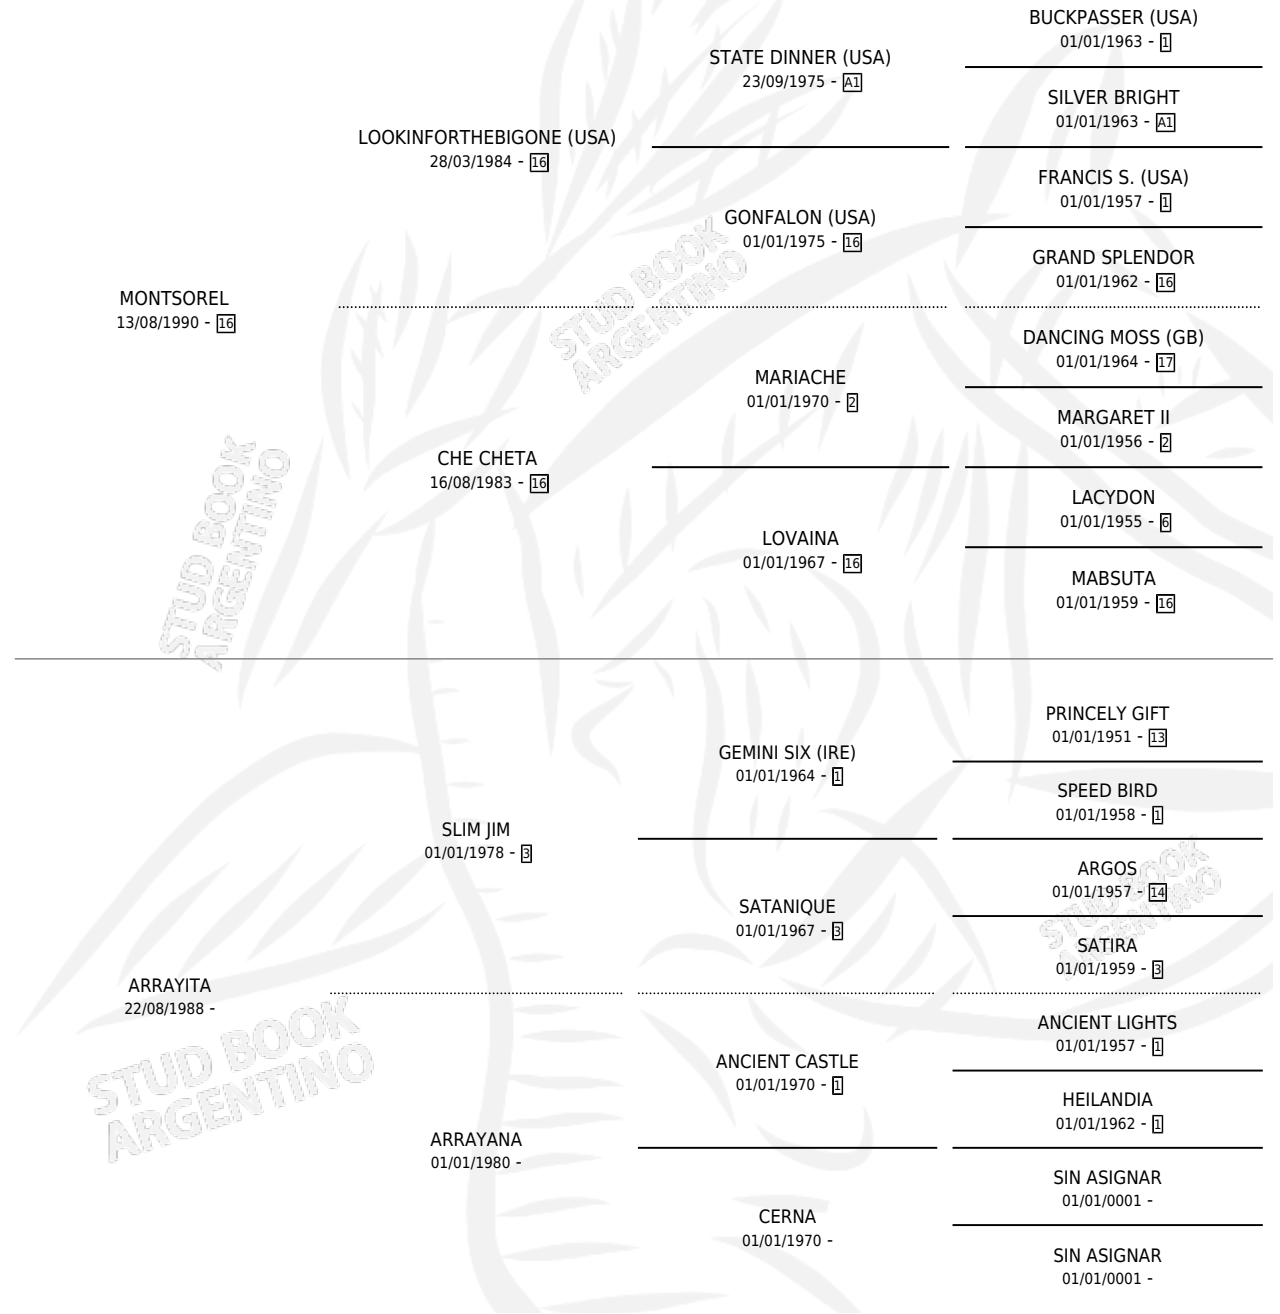

RAYI SOREL

por **MONTSOREL** y **ARRAYITA** por **SLIM JIM**

Argentina · Hembra · Alazan · SP · 08/10/1999
Familia · Volumen 37

ESTADO

TIPIFICACIÓN SANGUÍNEA	X
TIPIFICACIÓN POR ADN	X
PASAPORTE	X
IDENTIFICACIÓN POR MICROCHIP	X
REPRODUCTOR	X

Lugar de nacimiento: Dominguita

Criador: Sin dato

PEDIGREE

RAYI SOREL

Datos oficiales del Stud Book Argentino

Documento generado el 14/05/2026

studbook.org.ar