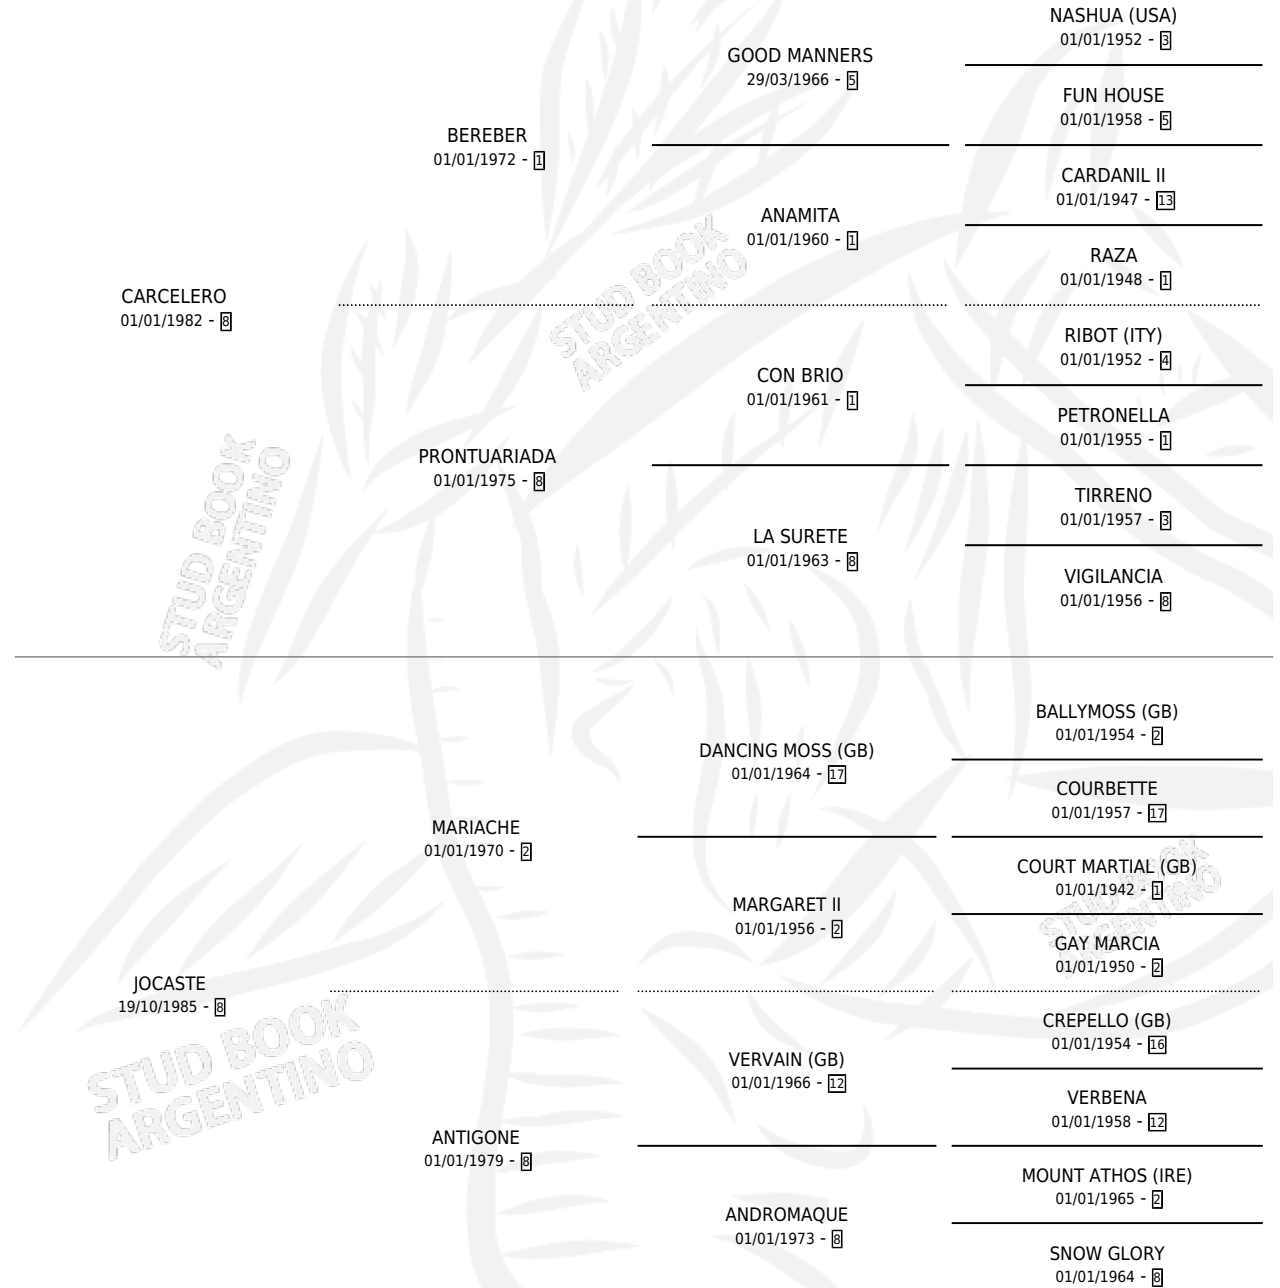

CABO NEGRO

por CARCELERO y JOCASTE por MARIACHE

Argentina · Macho · Zaino · SP · 08/10/1999
Familia 8-c · Volumen 37

ESTADO

TIPIFICACIÓN SANGUÍNEA	✓
TIPIFICACIÓN POR ADN	X
PASAPORTE	X
IDENTIFICACIÓN POR MICROCHIP	X
REPRODUCTOR	X

Lugar de nacimiento: R.c.b.

Criador: R.c.b.

PEDIGREE

EXPORTACIÓN / IMPORTACIÓN

FECHA	MOVIMIENTO	PAÍS
28/06/2001	EXPORTADO	PARAGUAY

CABO NEGRO

Datos oficiales del Stud Book Argentino

Documento generado el 02/05/2026