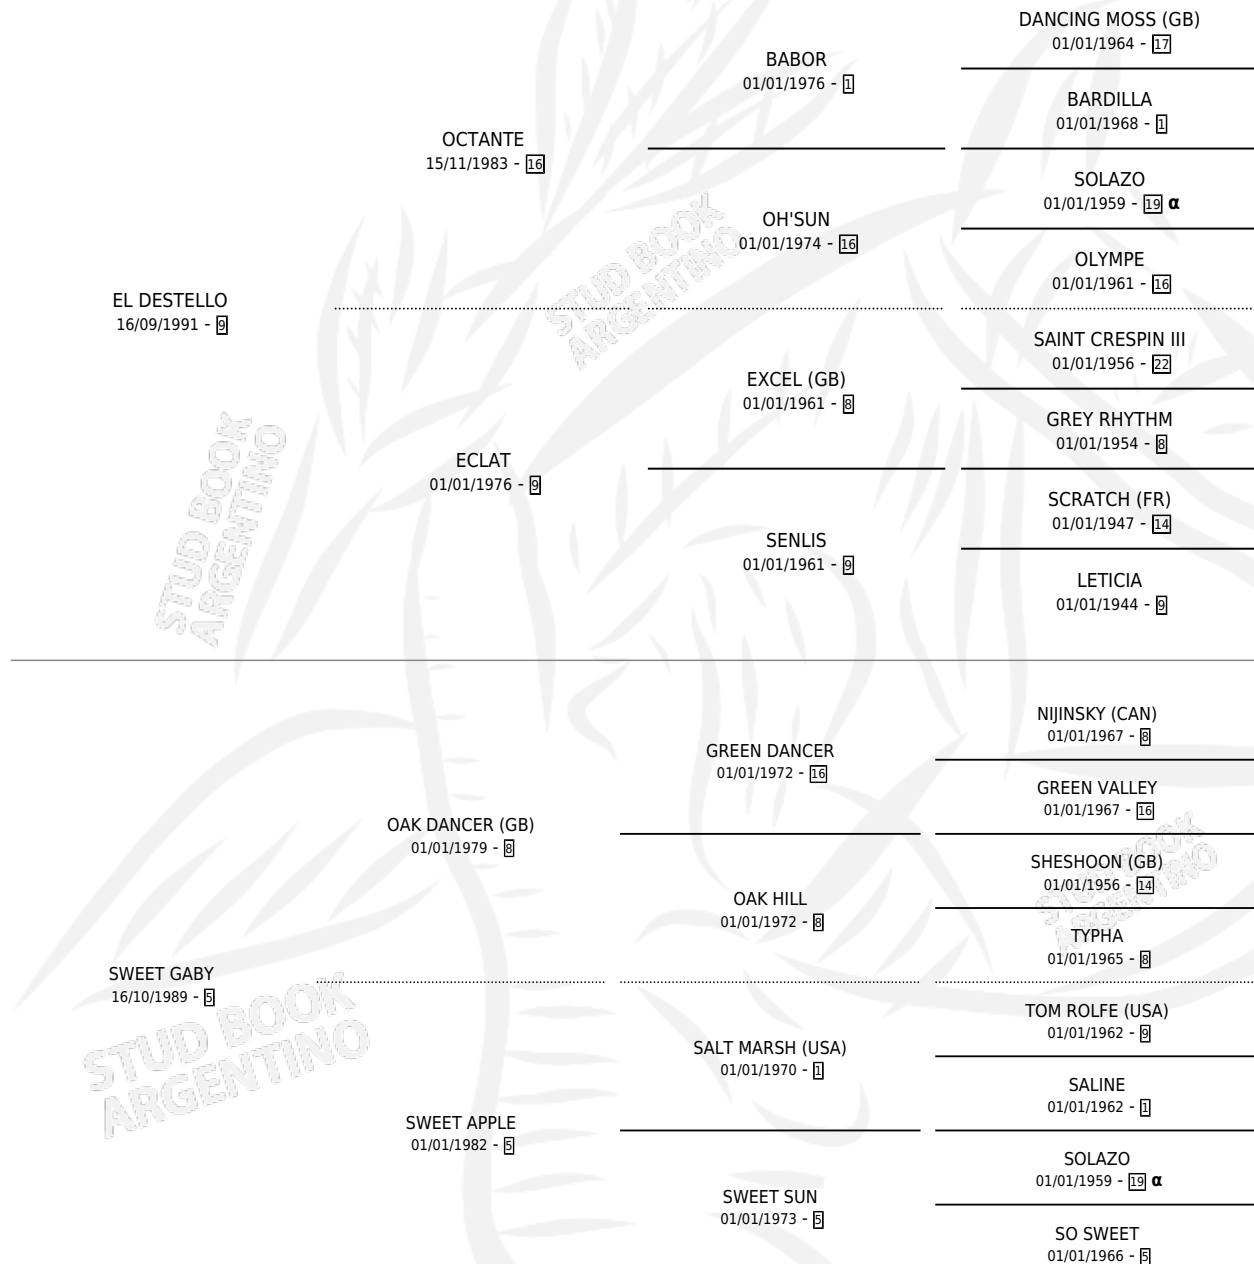

# KYMBERLEE DEST

por **EL DESTELLO** y **SWEET GABY** por **OAK DANCER (GB)**

Argentina · Hembra · Tordillo · SP · 12/10/1999  
Familia 5-c · Volumen 37

## ESTADO

TIPIFICACIÓN SANGUÍNEA	✓
TIPIFICACIÓN POR ADN	X
PASAPORTE	X
IDENTIFICACIÓN POR MICROCHIP	X
REPRODUCTOR	X

**Lugar de nacimiento:** El Pretal

**Criador:** Sin dato

## PEDIGREE

INBREEDING :  $\alpha$