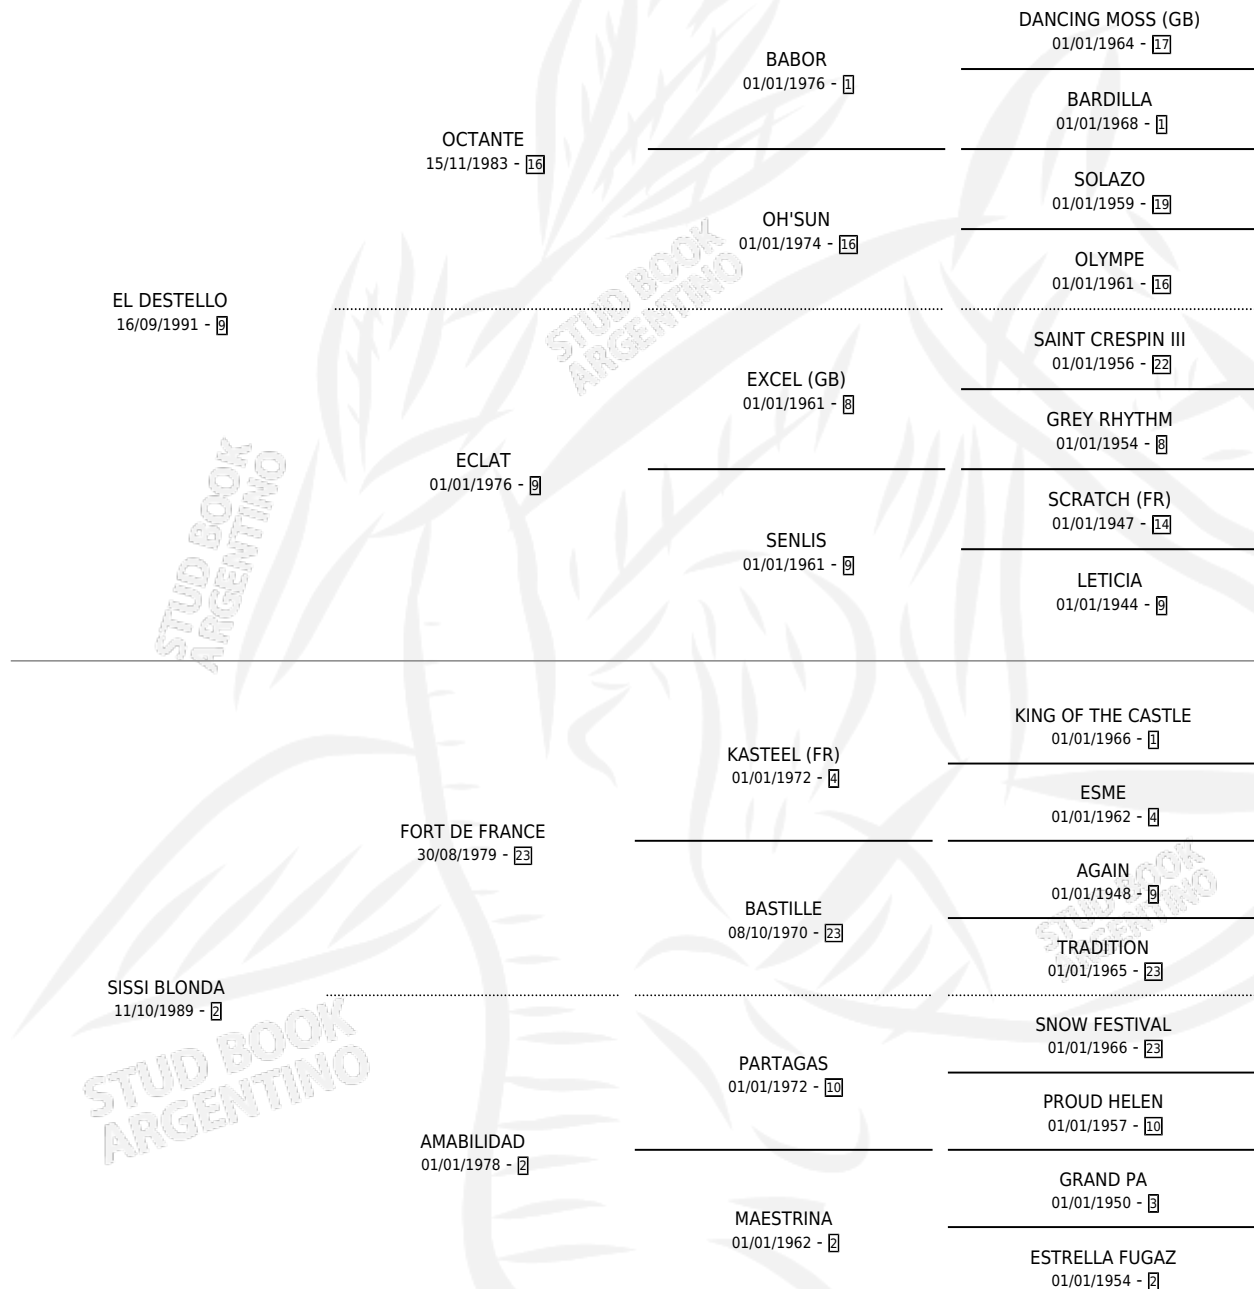

SHARON DEST

por EL DESTELLO y SISSI BLONDA por FORT DE FRANCE

Argentina · Hembra · Zaino Doradillo · SP · 10/10/1999
Familia 2-a · Volumen 37

ESTADO

TIPIFICACIÓN SANGUÍNEA	✓
TIPIFICACIÓN POR ADN	✓
PASAPORTE	X
IDENTIFICACIÓN POR MICROCHIP	X
REPRODUCTOR	✓

Lugar de nacimiento: El Pretal

Criador: Sin dato

PEDIGREE