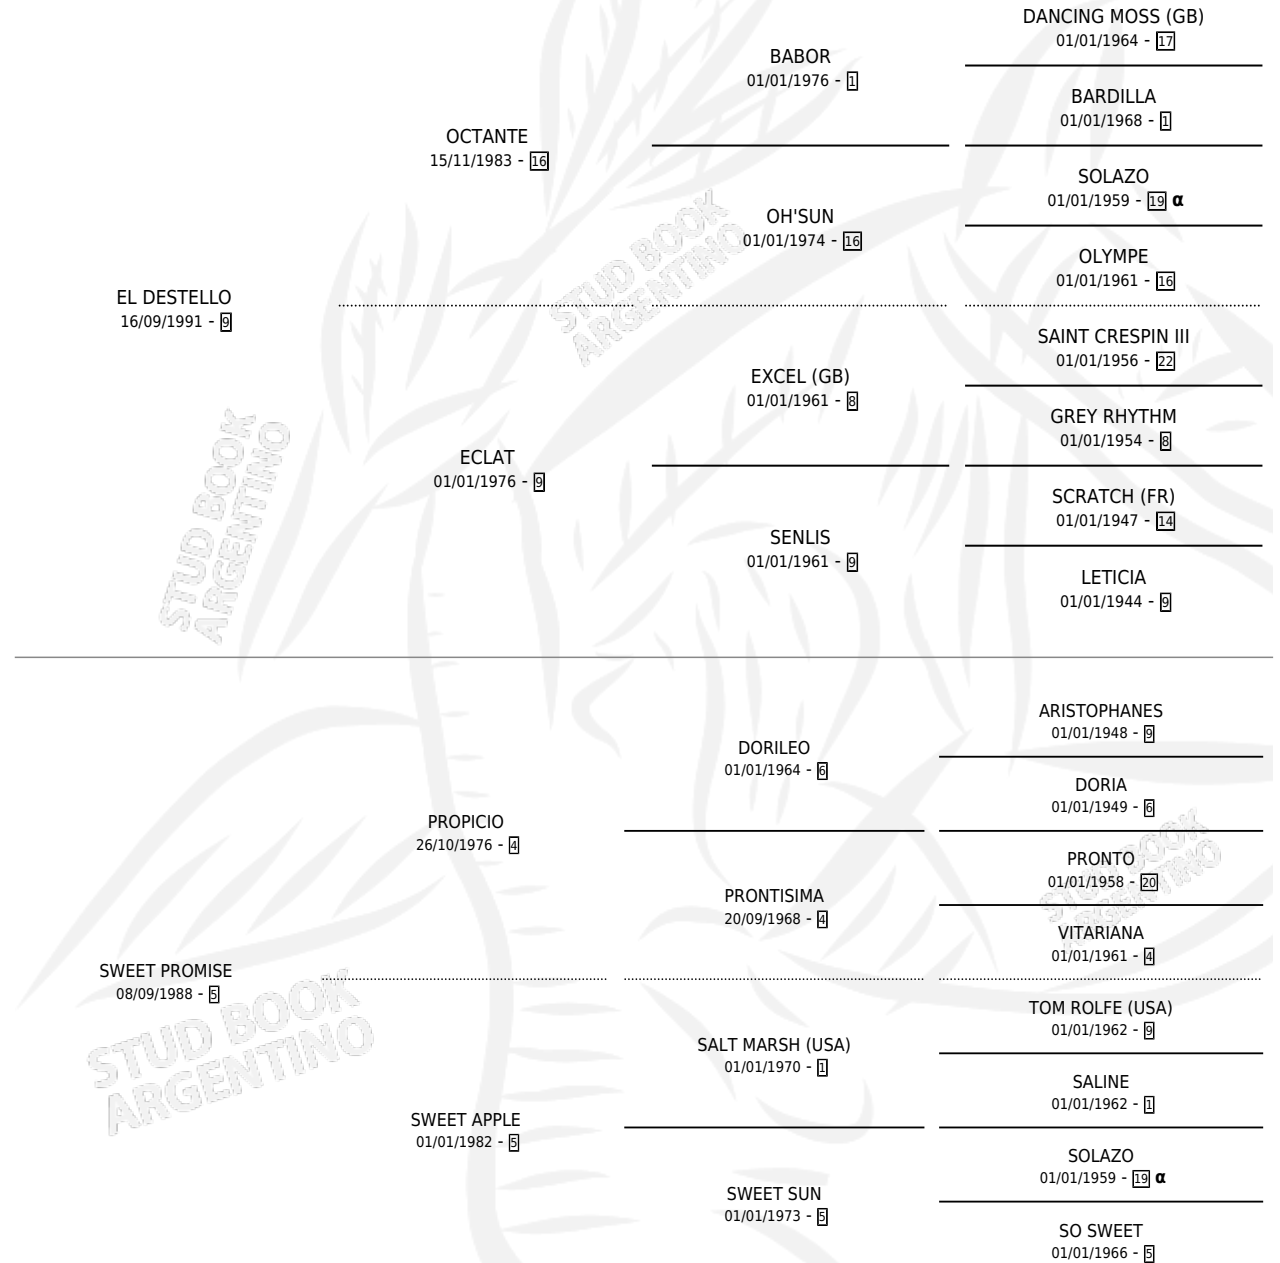

KENNY DEST

por **EL DESTELLO** y **SWEET PROMISE** por **PROPICIO**

Argentina · Macho · Zaino · SP · 30/09/1999
Familia 5-c · Volumen 37

ESTADO

TIPIFICACIÓN SANGUÍNEA	X
TIPIFICACIÓN POR ADN	X
PASAPORTE	X
IDENTIFICACIÓN POR MICROCHIP	X
REPRODUCTOR	X

Lugar de nacimiento: El Pretal

Criador: Sin dato

PEDIGREE

INBREEDING : α

KENNY DEST

Datos oficiales del Stud Book Argentino

Documento generado el 14/05/2026

studbook.org.ar