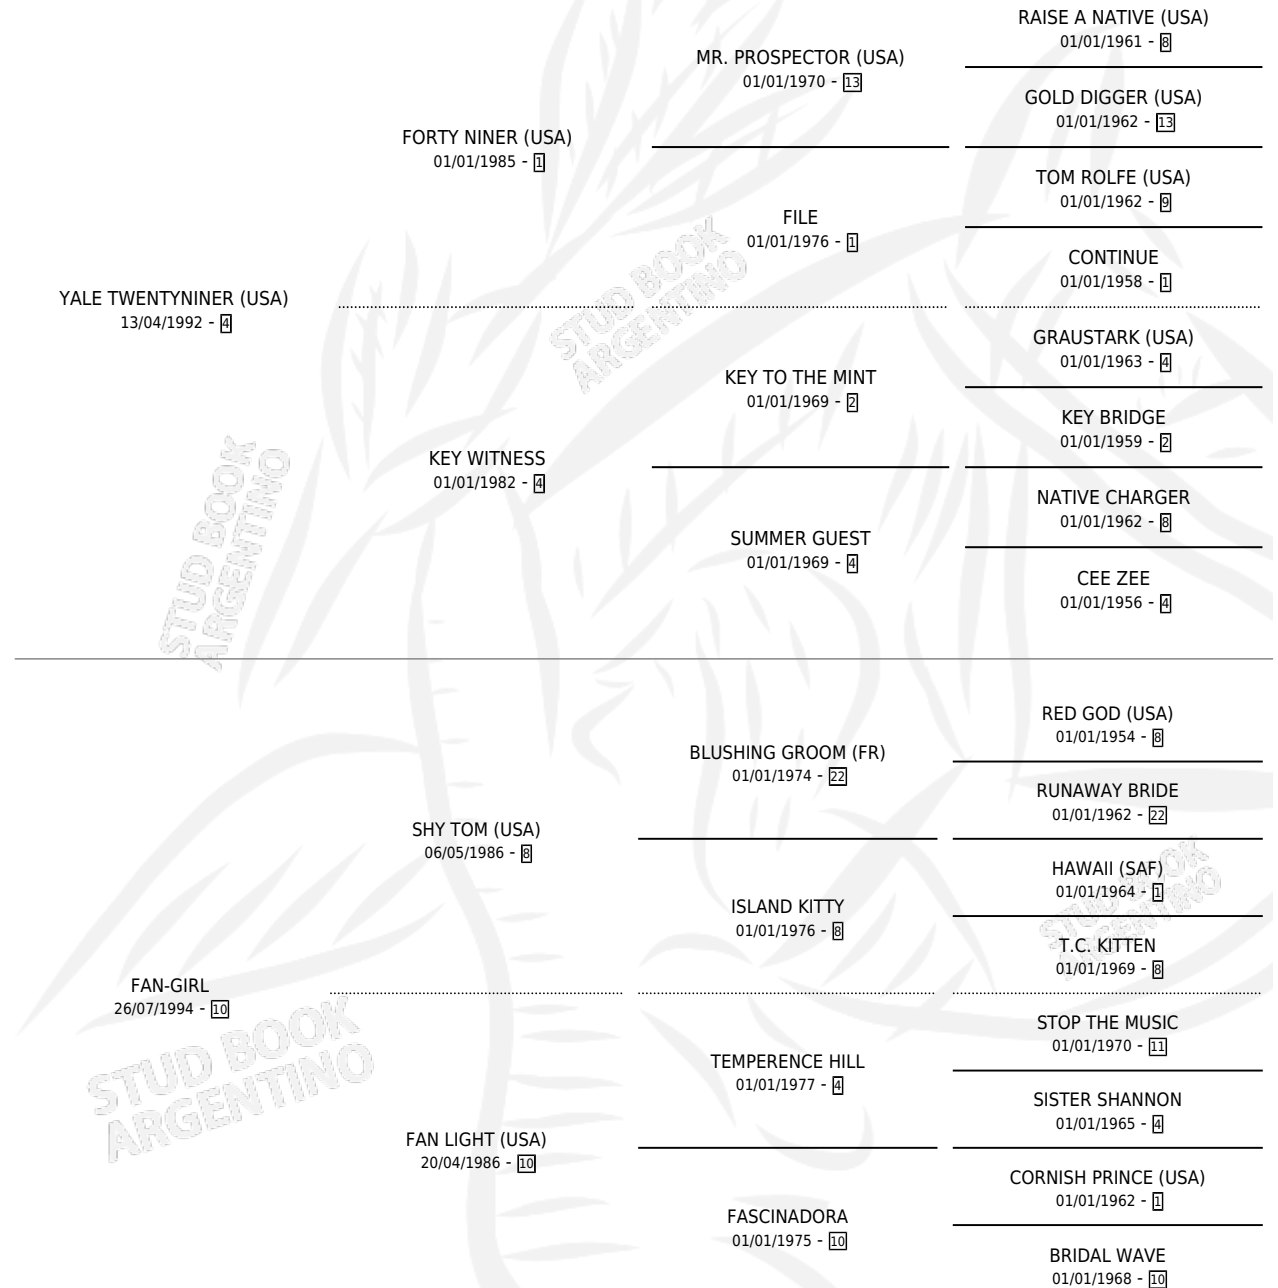

TWENTY FAN

por YALE TWENTYNINER (USA) y FAN-GIRL por SHY TOM (USA)

Argentina · Hembra · Alazan Tostado · SP · 18/10/1999
Familia 10-d · Volumen 37

ESTADO

TIPIFICACIÓN SANGUÍNEA	✓
TIPIFICACIÓN POR ADN	X
PASAPORTE	X
IDENTIFICACIÓN POR MICROCHIP	X
REPRODUCTOR	✓

Lugar de nacimiento: Las Telas
Criador: Zappetini Susana Beatriz

PEDIGREE

S

mientos 0 / Efectividad 0.00%

PADRILLO

PRODUCTO

CRIADOR

1ER SERVICIO

ÚLTIMO SERVICIO

DORIAN GRAY

∅

03/10/2003

17/10/2003

TWENTY FAN

Datos oficiales del Stud Book Argentino

Documento generado el 14/05/2026