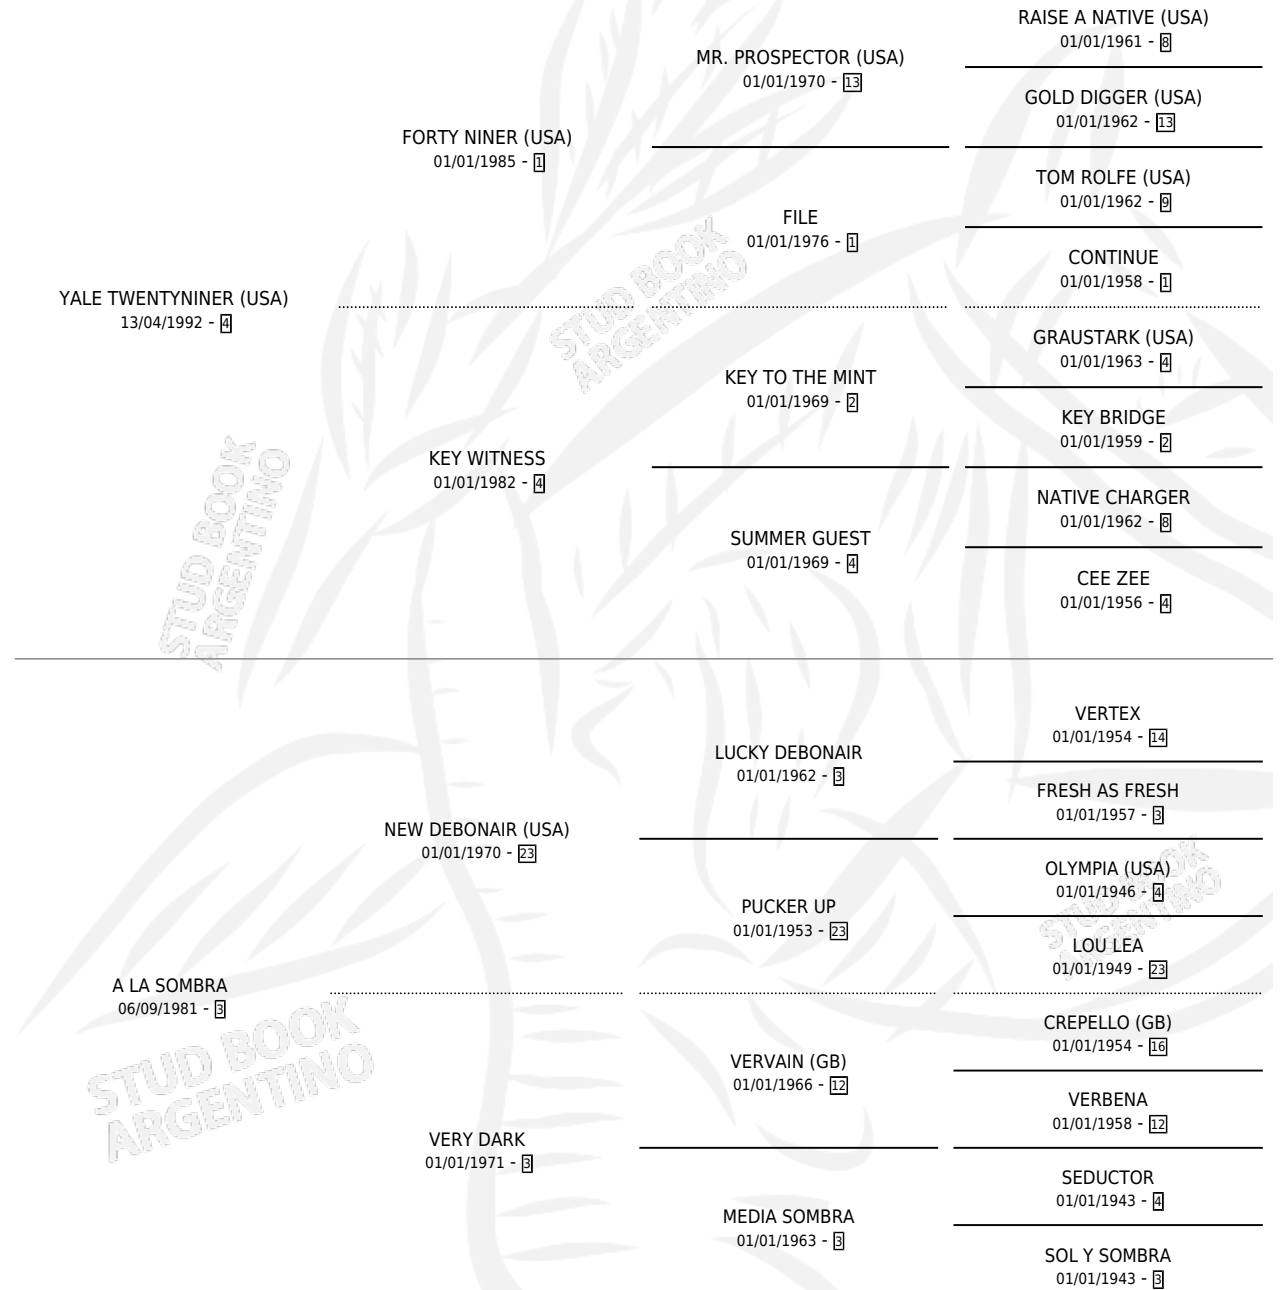

SHADOW NINER

por YALE TWENTYNINER (USA) y A LA SOMBRA por NEW DEBONAIR (USA)

Argentina · Macho · Zaino · SP · 19/10/1999
Familia 3-n · Volumen 37

ESTADO

TIPIFICACIÓN SANGUÍNEA	✓
TIPIFICACIÓN POR ADN	X
PASAPORTE	X
IDENTIFICACIÓN POR MICROCHIP	X
REPRODUCTOR	X

Lugar de nacimiento: Las Telas
Criador: Zappetini Susana Beatriz

PEDIGREE

CAMPAÑA

Solo carreras oficiales de Argentina

POR EDAD

EDAD	CC	1°	2°	3°	4°	5°	NP	CLC	CLG	CLCG1	CLGG1	IMPORTE	GANANCIA / CC
3 AÑOS	7	0	0	0	0	1	6	0	0	0	0	\$200	\$29
TOTALES	7	0	0	0	0	1	6	0	0	0	0	\$200	\$29
%		0.0%	0.0%	0.0%	0.0%	14.3%	85.7%	0.0%	0.0%	0.0%	0.0%		