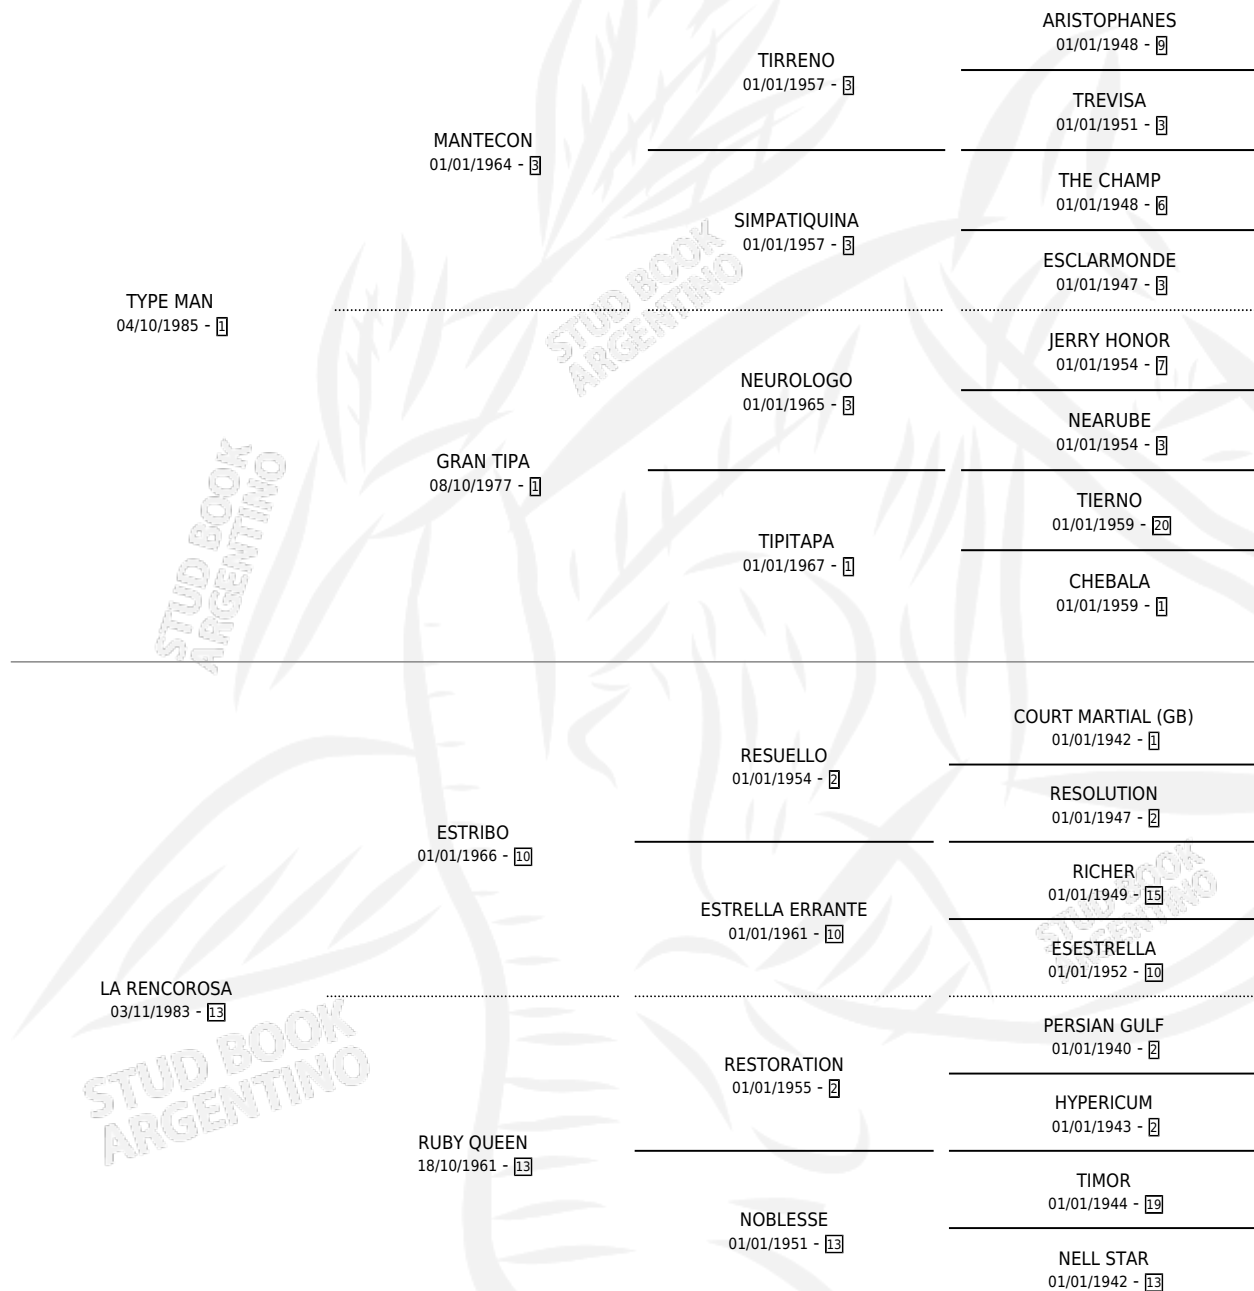

TYPE PAULA

por TYPE MAN y LA RENCOROSA por ESTRIBO

Argentina · Hembra · Alazan · SP · 11/09/1999
Familia 13-b · Volumen 37

ESTADO

TIPIFICACIÓN SANGUÍNEA	X
TIPIFICACIÓN POR ADN	X
PASAPORTE	X
IDENTIFICACIÓN POR MICROCHIP	X
REPRODUCTOR	X

Lugar de nacimiento: Melipal

Criador: Sin dato

PEDIGREE

TYPE PAULA

Datos oficiales del Stud Book Argentino

Documento generado el 14/05/2026

studbook.org.ar