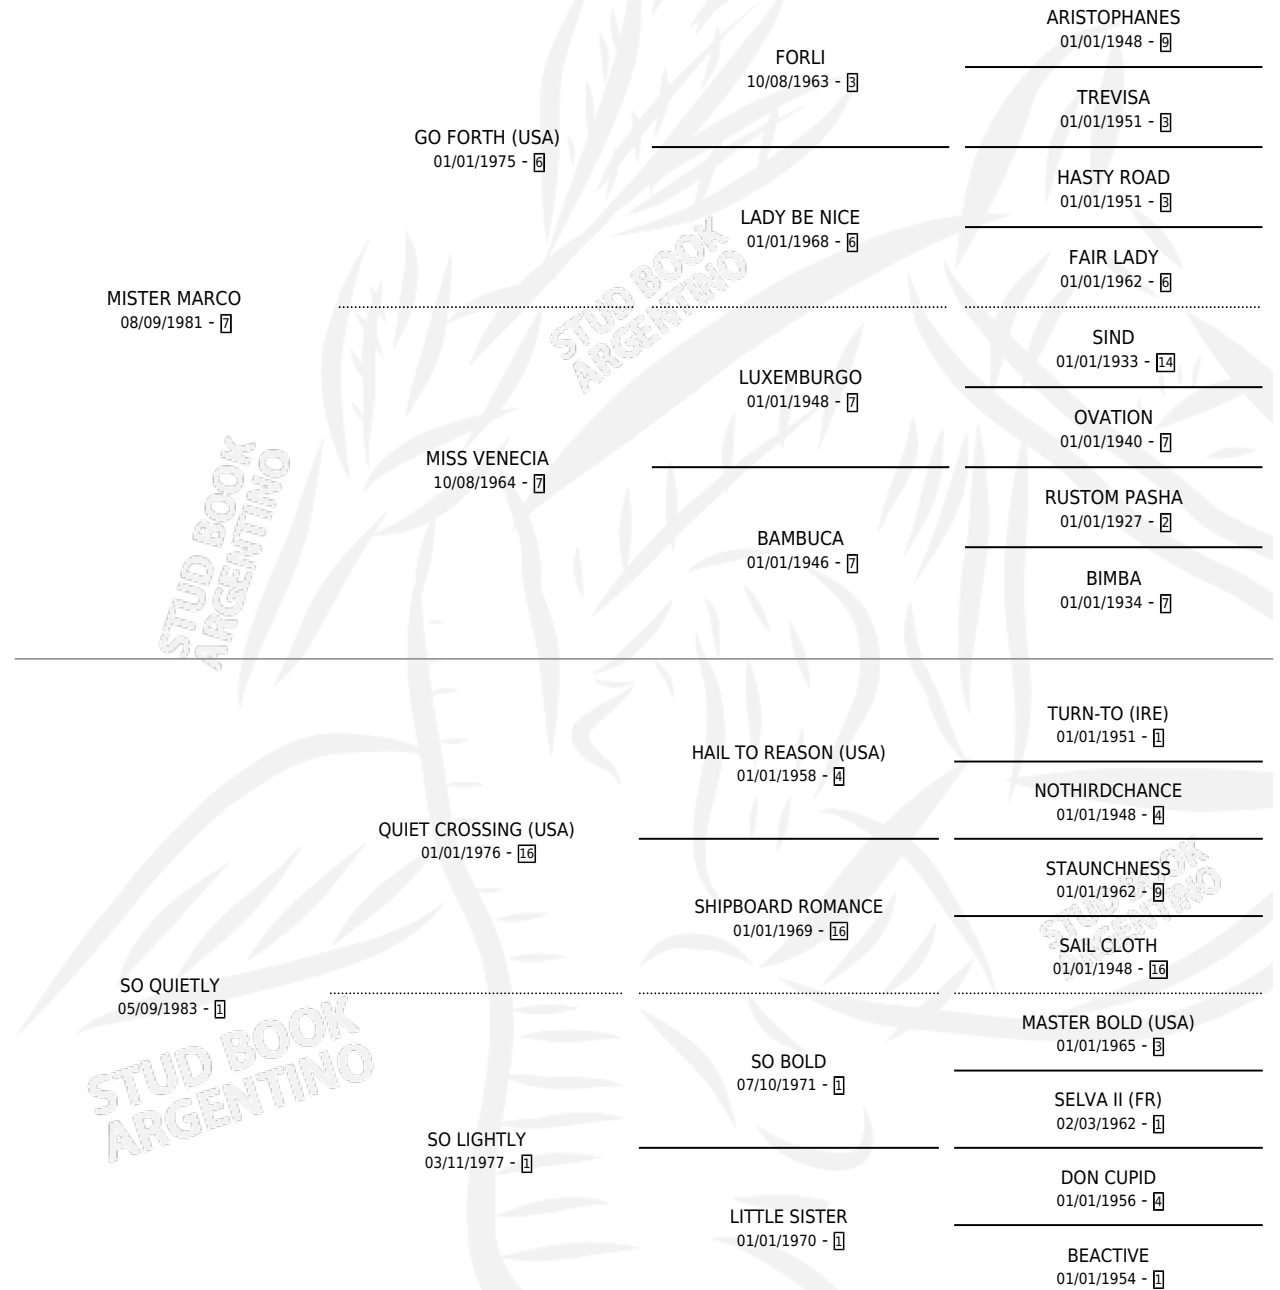

GRAN CRUZADA

por **MISTER MARCO** y **SO QUIETLY** por **QUIET CROSSING (USA)**

Argentina · Hembra · Zaino · SP · 25/09/1999
Familia 1-o · Volumen 37

ESTADO

TIPIFICACIÓN SANGUÍNEA	✓
TIPIFICACIÓN POR ADN	X
PASAPORTE	X
IDENTIFICACIÓN POR MICROCHIP	X
REPRODUCTOR	X

Lugar de nacimiento: Caro-manu

Criador: Sin dato

PEDIGREE

GRAN CRUZADA

Datos oficiales del Stud Book Argentino

Documento generado el 14/05/2026

studbook.org.ar