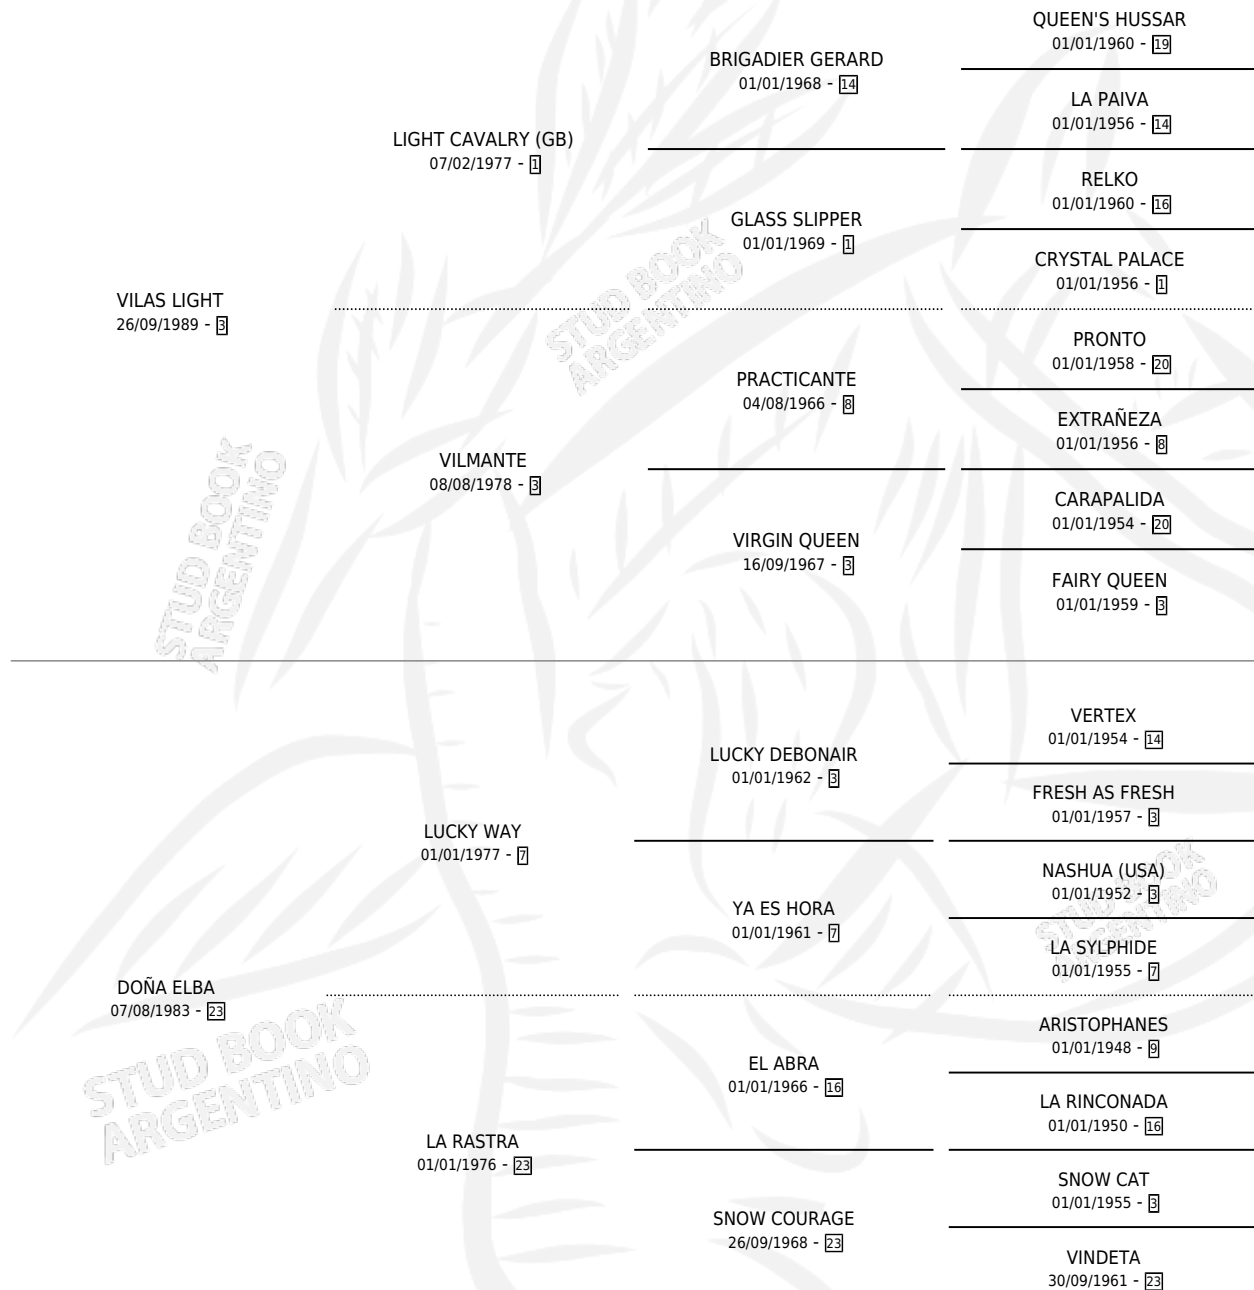

AMADEO LIGHT

por VILAS LIGHT y DOÑA ELBA por LUCKY WAY

Argentina · Macho · Alazan · SP · 16/10/1999
Familia 23-a · Volumen 37

ESTADO

TIPIFICACIÓN SANGUÍNEA	✓
TIPIFICACIÓN POR ADN	X
PASAPORTE	X
IDENTIFICACIÓN POR MICROCHIP	X
REPRODUCTOR	X

Lugar de nacimiento: Los Ciruelos

Criador: Sin dato

PEDIGREE

AMADEO LIGHT

Datos oficiales del Stud Book Argentino

Documento generado el 06/05/2026

studbook.org.ar