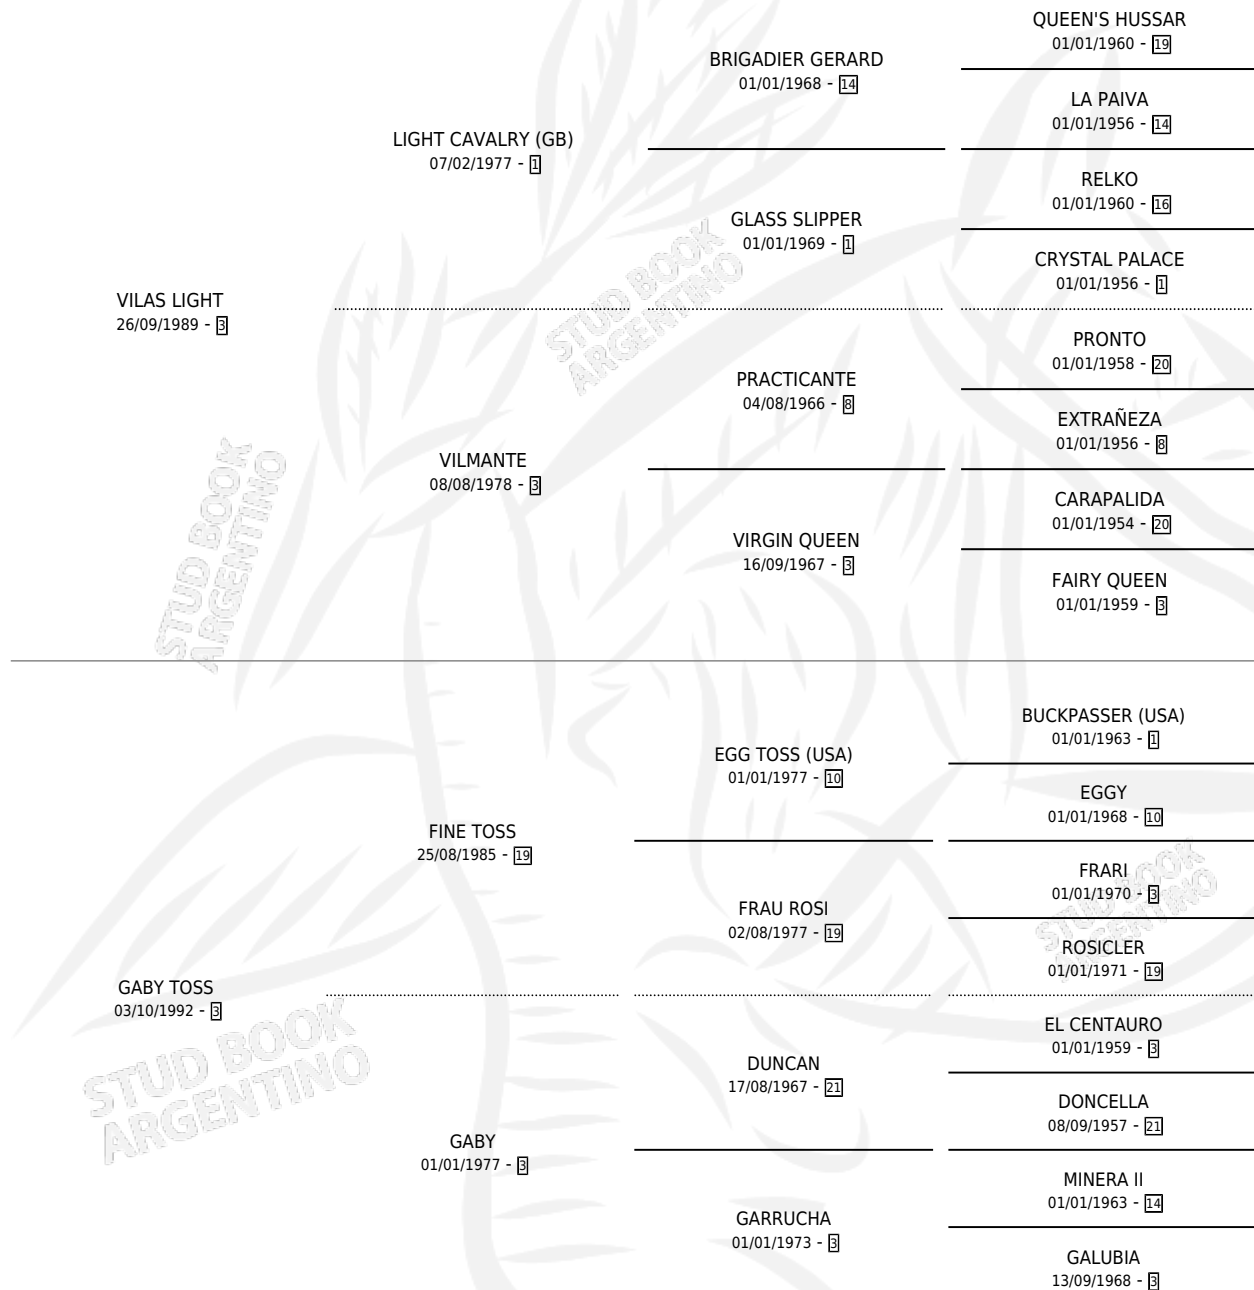

TOSS LIGHT

por VILAS LIGHT y GABY TOSS por FINE TOSS

Argentina · Macho · Zaino Negro · SP · 16/10/1999
Familia 3-b · Volumen 37

ESTADO

TIPIFICACIÓN SANGUÍNEA	✓
TIPIFICACIÓN POR ADN	X
PASAPORTE	X
IDENTIFICACIÓN POR MICROCHIP	X
REPRODUCTOR	X

Lugar de nacimiento: Los Ciruelos

Criador: Heit Juan Manuel

PEDIGREE

CAMPAÑA

Solo carreras oficiales de Argentina

POR EDAD

EDAD	CC	1°	2°	3°	4°	5°	NP	CLC	CLG	CLCG1	CLGG1	IMPORTE	GANANCIA / CC
3 AÑOS	3	0	0	0	0	0	3	0	0	0	0	\$0	\$0
TOTALES	3	0	0	0	0	0	3	0	0	0	0	\$0	\$0
%		0.0%	0.0%	0.0%	0.0%	0.0%	100%	0.0%	0.0%	0.0%	0.0%		