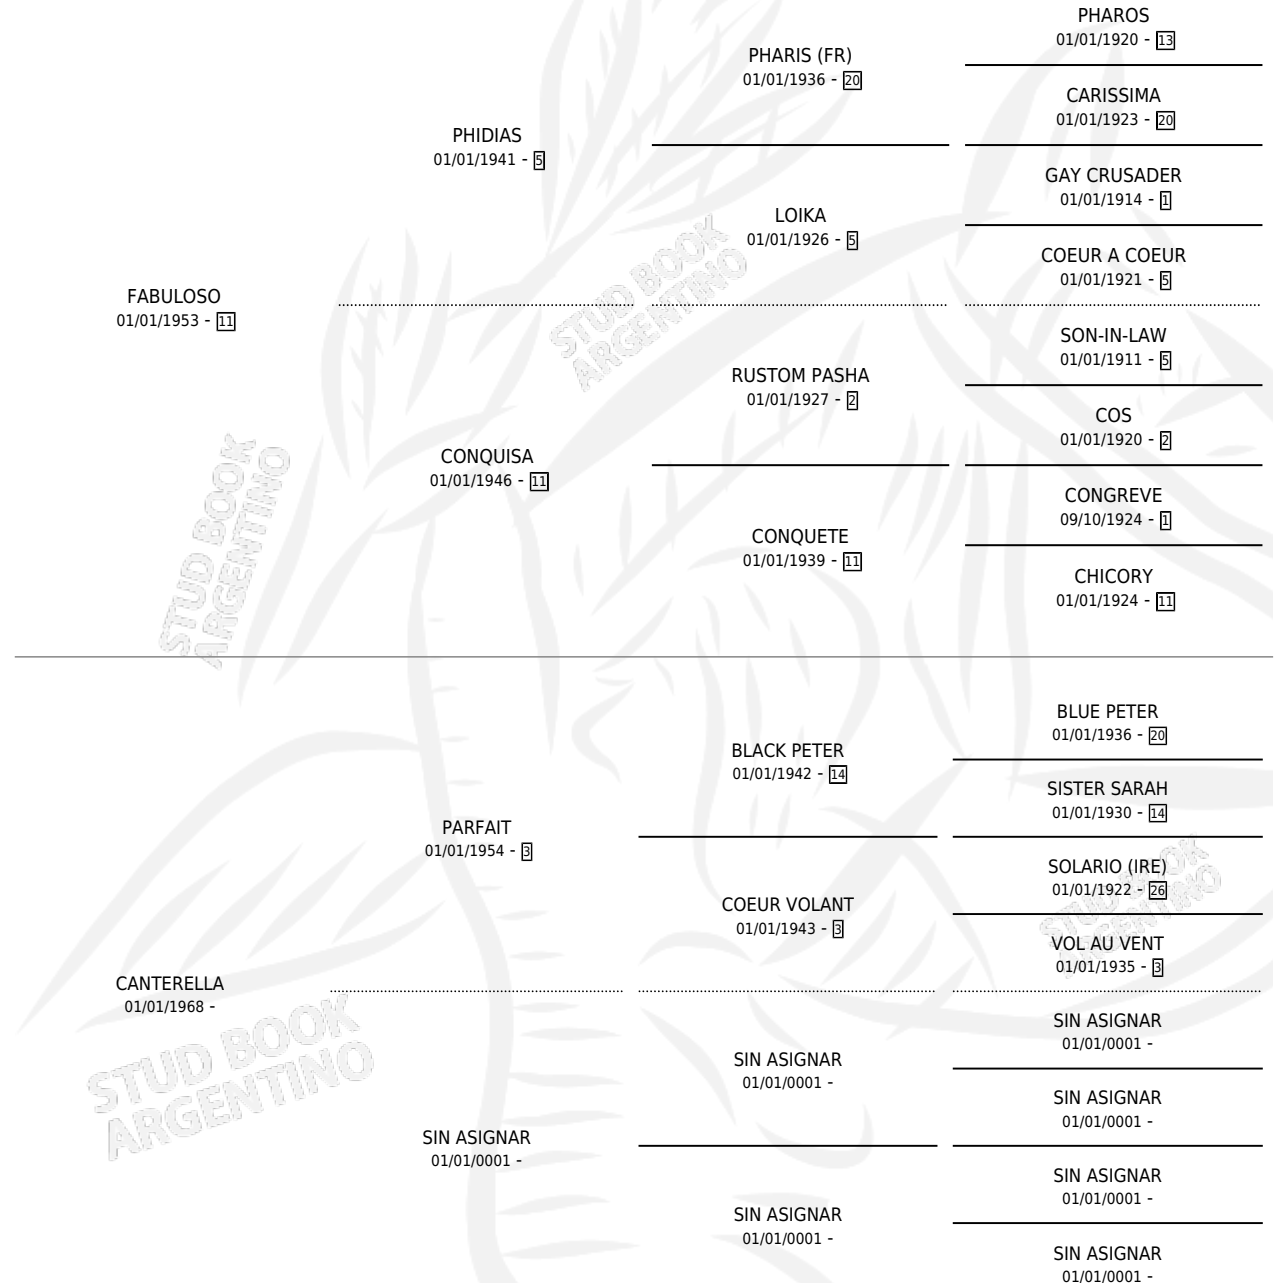

CANTEFU

por **FABULOSO** y **CANTERELLA** por **PARFAIT**

Argentina · Hembra · Alazan · SP · 01/01/1973
Familia · Volumen 28

ESTADO

TIPIFICACIÓN SANGUÍNEA	X
TIPIFICACIÓN POR ADN	X
PASAPORTE	X
IDENTIFICACIÓN POR MICROCHIP	X
REPRODUCTOR	✓

Lugar de nacimiento: Campo particular

Criador: Sin dato

~

HIJOS

	MACHOS	HEMBRAS
5 NACIERON	1	4
SIN ACTUACIONES		

PEDIGREE

S

mientos 1 / Efectividad 25.00%