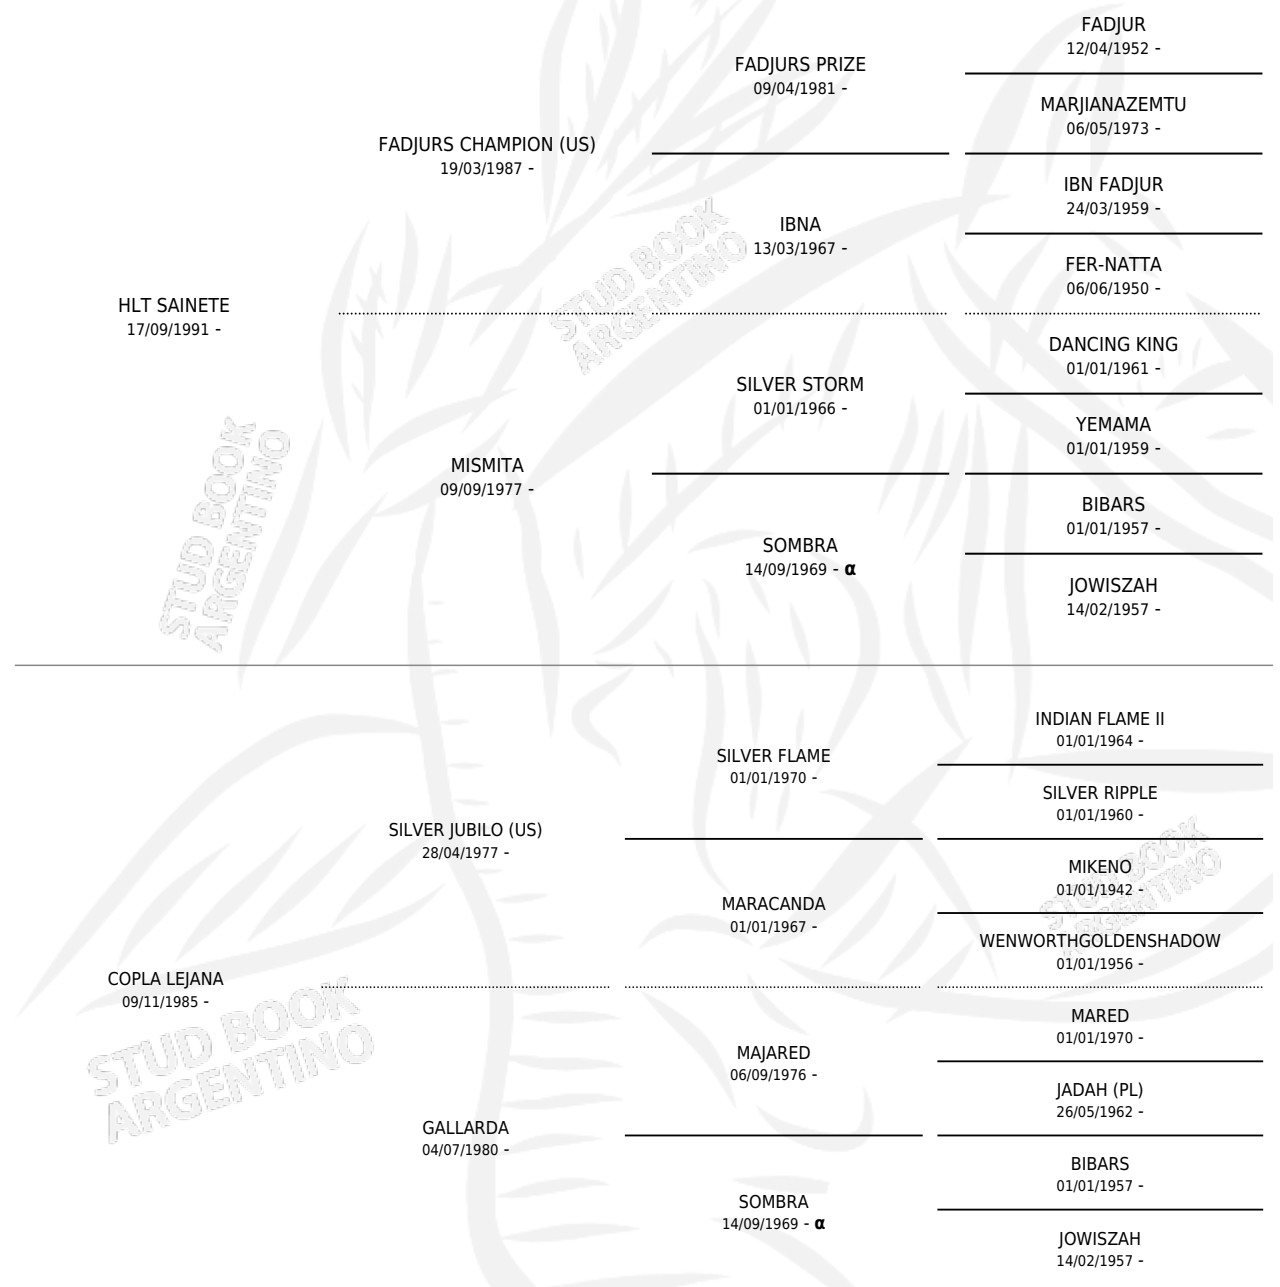

HLT PREGON

por HLT SAINETE y COPLA LEJANA por SILVER JUBILO (US)

Argentina · Macho · Tordillo · AP · 21/10/1999
Familia · Volumen 37

ESTADO

TIPIFICACIÓN SANGUÍNEA	✓
TIPIFICACIÓN POR ADN	X
PASAPORTE	X
IDENTIFICACIÓN POR MICROCHIP	X
REPRODUCTOR	X

Lugar de nacimiento: Los Toros

Criador: Los Toros

PEDIGREE

INBREEDING : α

HLT PREGON

Datos oficiales del Stud Book Argentino

Documento generado el 14/05/2026

studbook.org.ar