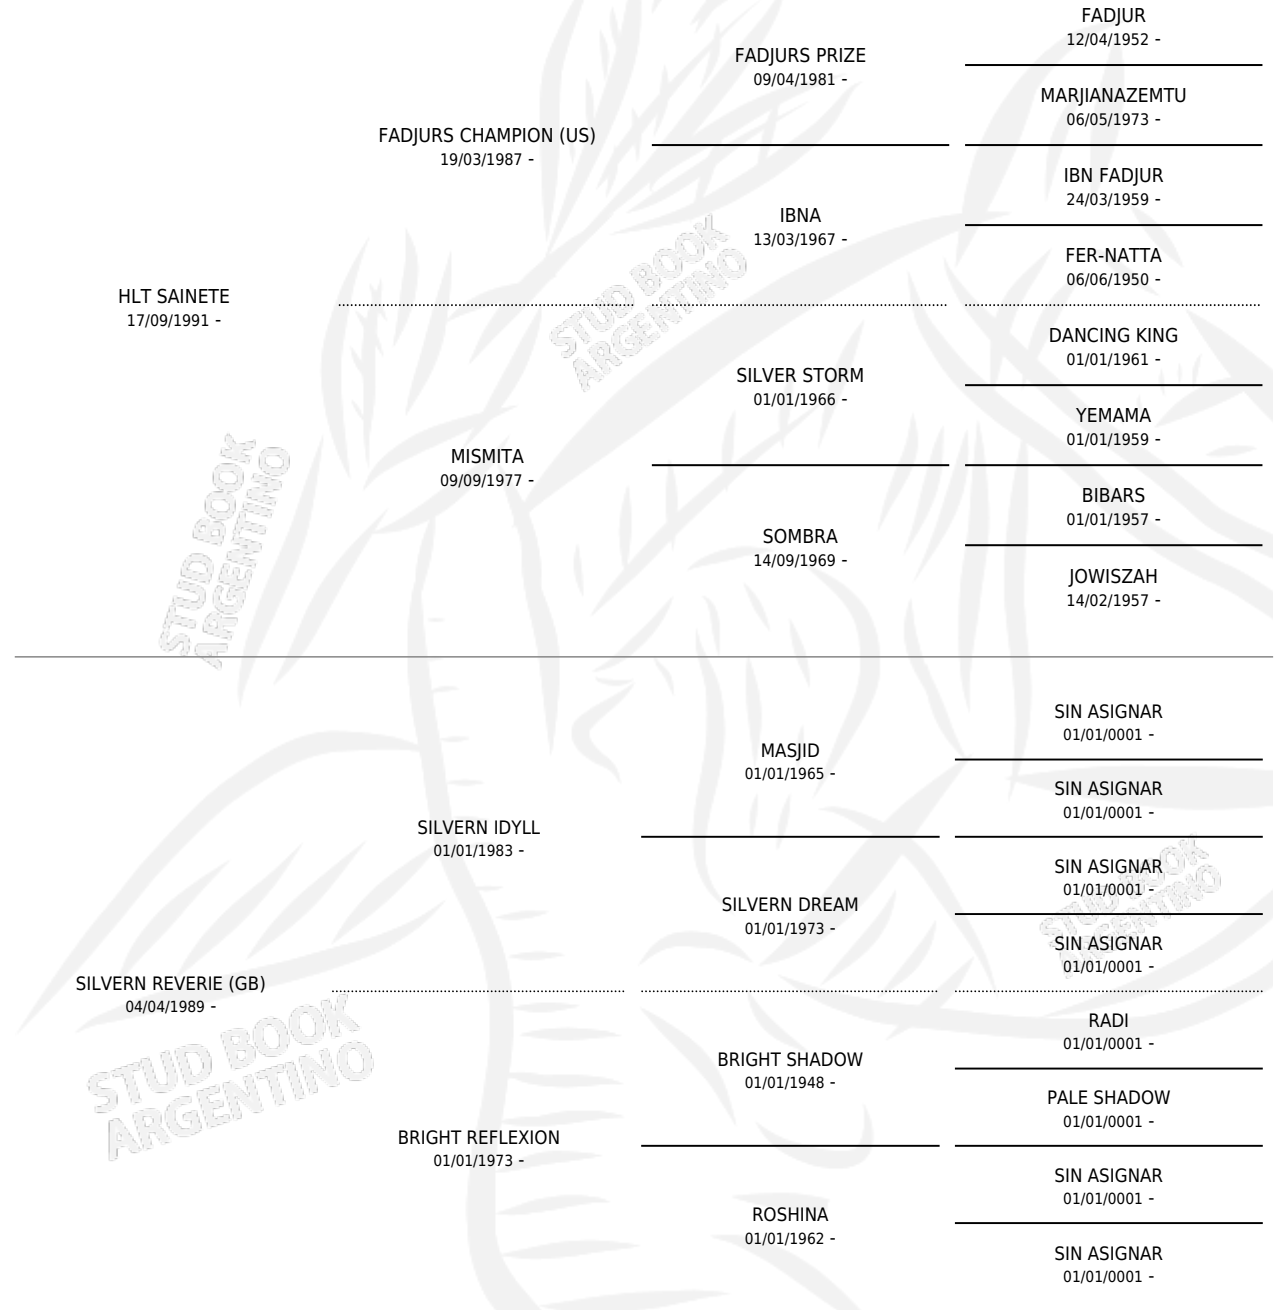

HLT CHIFLE

por **HLT SAINETE** y **SILVERN REVERIE (GB)** por **SILVERN IDYLL**

Argentina · Macho · Tordillo · AP · 24/10/1999
Familia · Volumen 37

ESTADO

TIPIFICACIÓN SANGUÍNEA	X
TIPIFICACIÓN POR ADN	X
PASAPORTE	X
IDENTIFICACIÓN POR MICROCHIP	X
REPRODUCTOR	X

Lugar de nacimiento: Los Toros

Criador: Los Toros

PEDIGREE

HLT CHIFLE

Datos oficiales del Stud Book Argentino

Documento generado el 15/05/2026

studbook.org.ar