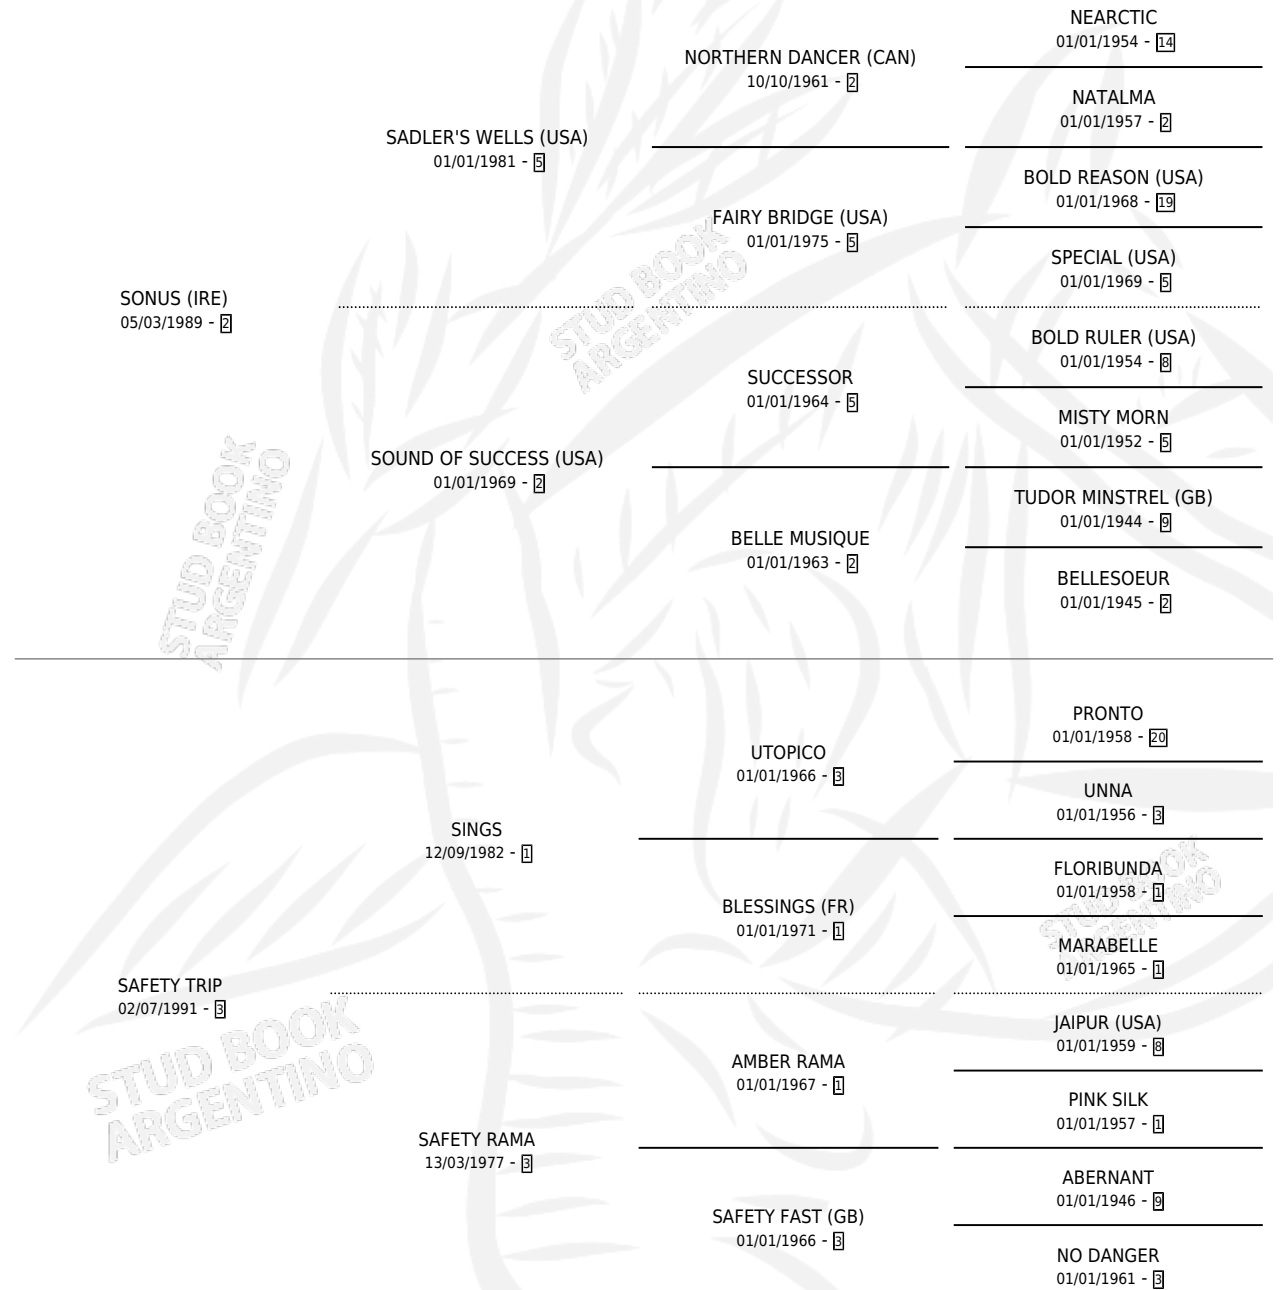

SAFE SIDE

por **SONUS (IRE)** y **SAFETY TRIP** por **SINGS**

Argentina · Hembra · Alazan · SP · 16/10/1999
Familia 3-i · Volumen 37

ESTADO

TIPIFICACIÓN SANGUÍNEA	✓
TIPIFICACIÓN POR ADN	X
PASAPORTE	X
IDENTIFICACIÓN POR MICROCHIP	X
REPRODUCTOR	X

Lugar de nacimiento: Santa Maria De Araras
Criador: Santa Maria De Araras

PEDIGREE

SAFE SIDE

Datos oficiales del Stud Book Argentino

Documento generado el 03/05/2026

studbook.org.ar