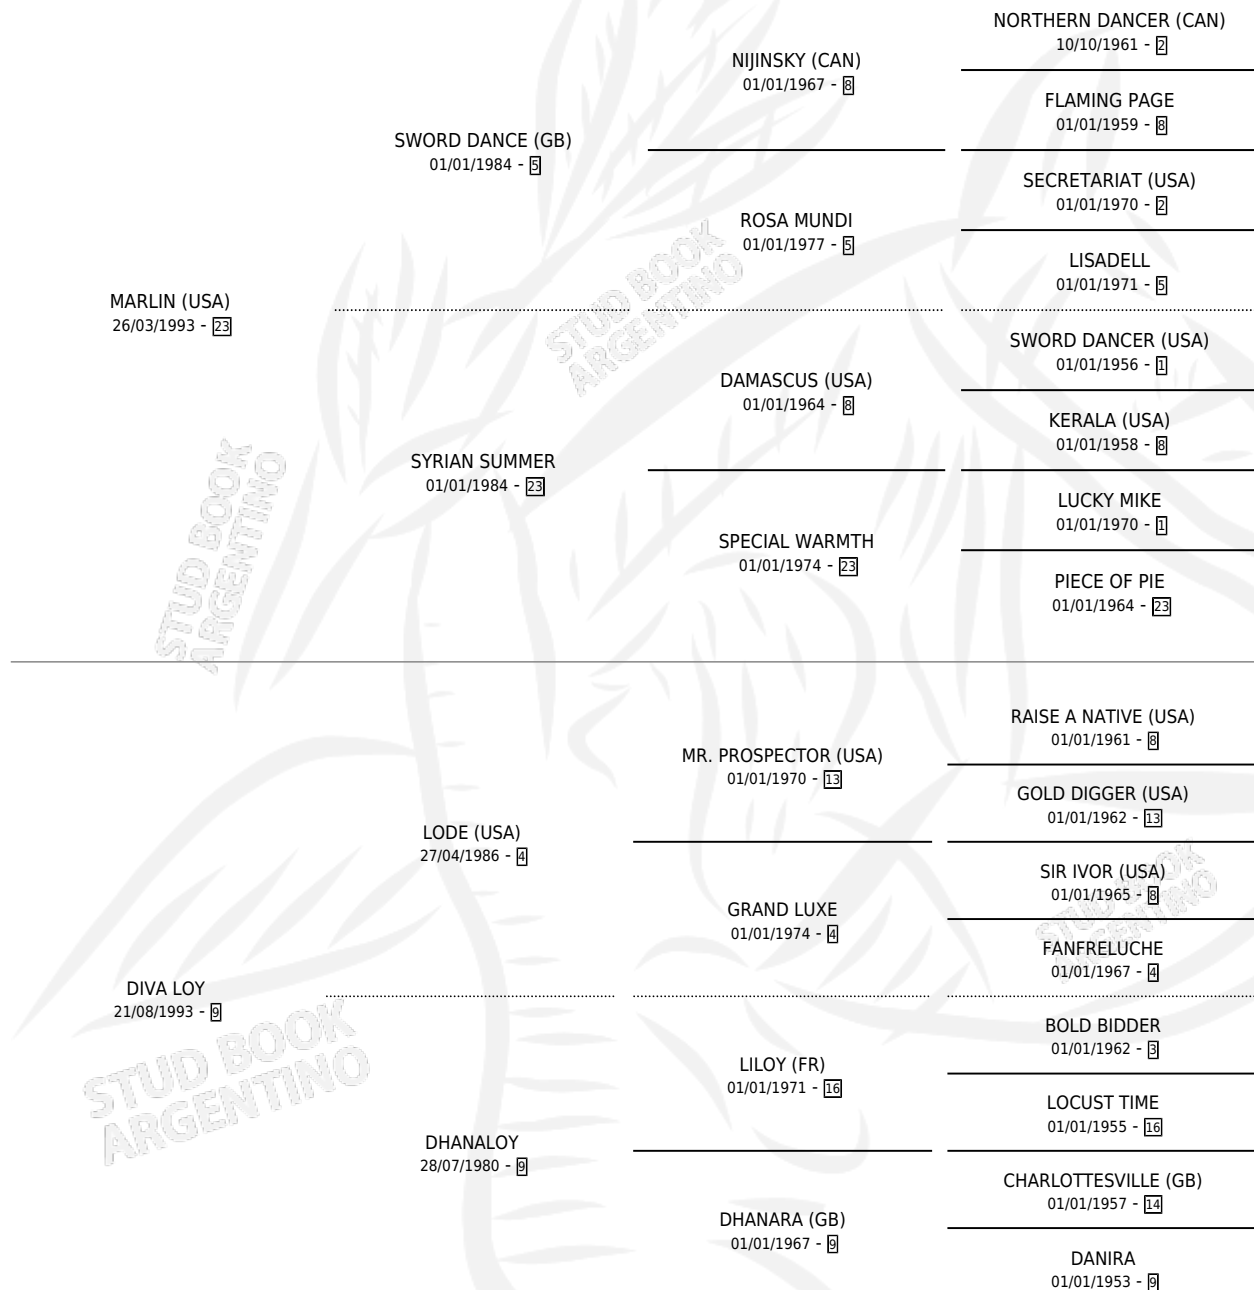

DIVA DIVINE

por **MARLIN (USA)** y **DIVA LOY** por **LODE (USA)**

Argentina · Hembra · Zaino · SP · 13/10/1999
Familia 9-c · Volumen 37

ESTADO

TIPIFICACIÓN SANGUÍNEA	X
TIPIFICACIÓN POR ADN	X
PASAPORTE	X
IDENTIFICACIÓN POR MICROCHIP	X
REPRODUCTOR	X

Lugar de nacimiento: Santa Maria De Araras

Criador: Santa Maria De Araras

PEDIGREE

DIVA DIVINE

Datos oficiales del Stud Book Argentino

Documento generado el 27/04/2026

studbook.org.ar