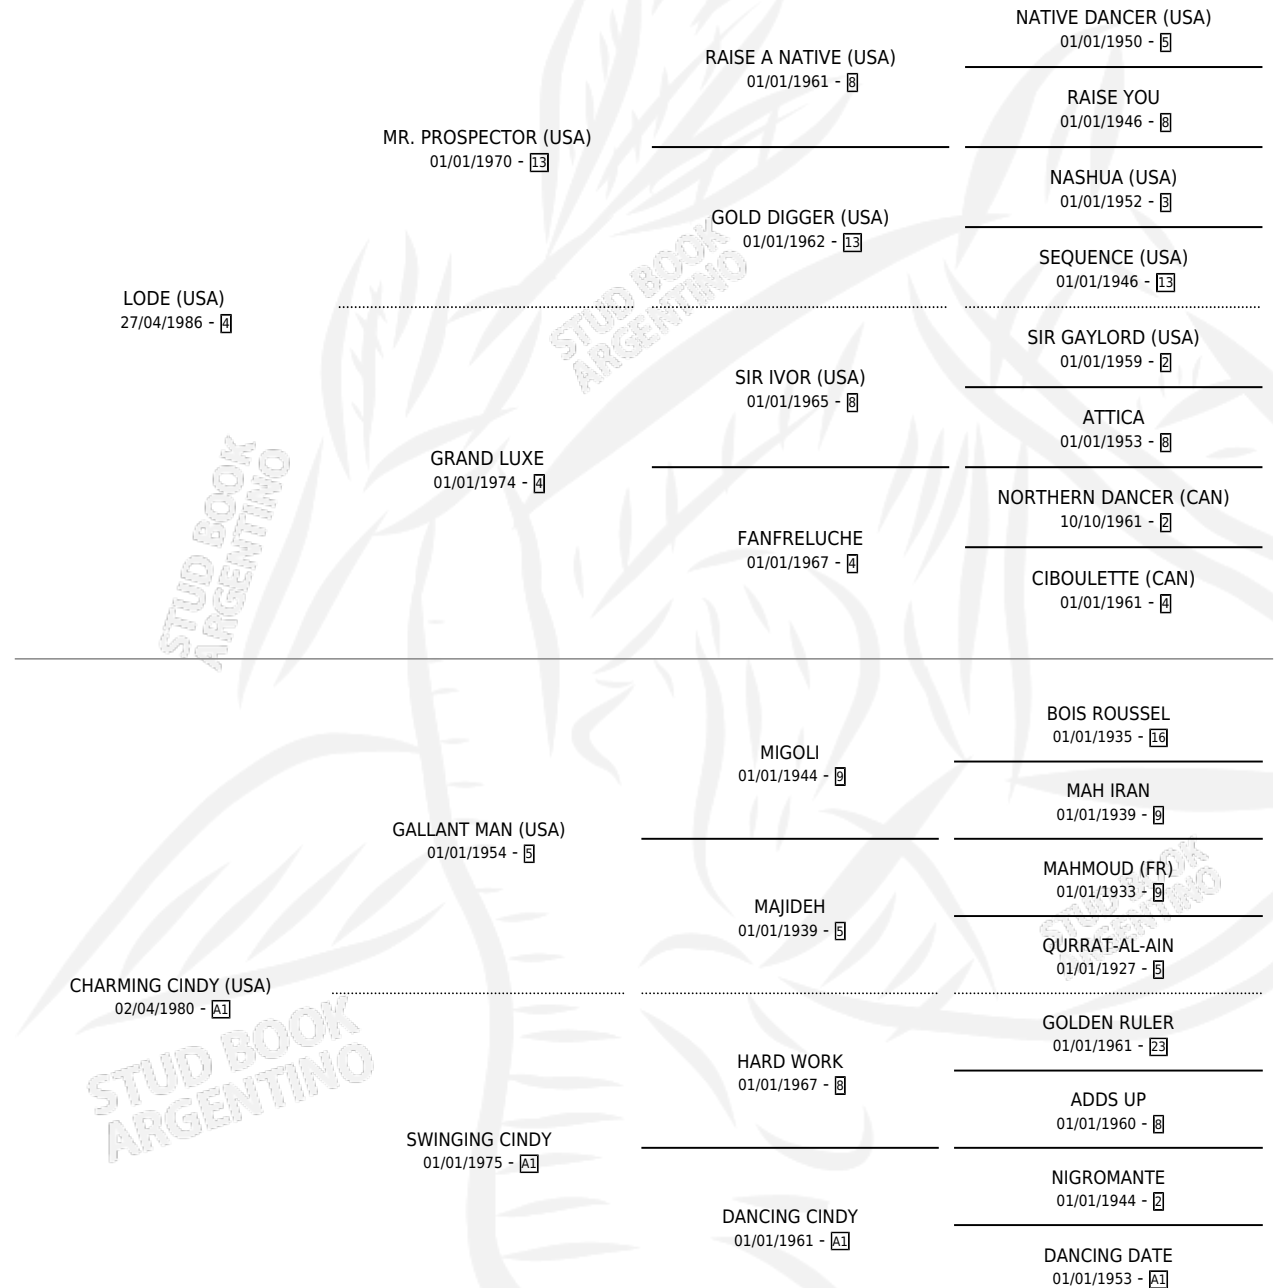

CHARLENE CINDY

por **LODE (USA)** y **CHARMING CINDY (USA)** por **GALLANT MAN (USA)**

Argentina · Hembra · Zaino · SP · 08/10/1999
Familia A1 · Volumen 37

ESTADO

TIPIFICACIÓN SANGUÍNEA	✓
TIPIFICACIÓN POR ADN	X
PASAPORTE	X
IDENTIFICACIÓN POR MICROCHIP	X
REPRODUCTOR	✓

Lugar de nacimiento: Santa María De Araras
Criador: Santa María De Araras

PEDIGREE

EXPORTACIÓN / IMPORTACIÓN

FECHA	MOVIMIENTO	PAÍS
19/10/2004	EXPORTADO	MEXICO

~

CAMPAÑA

Solo carreras oficiales de Argentina

POR EDAD