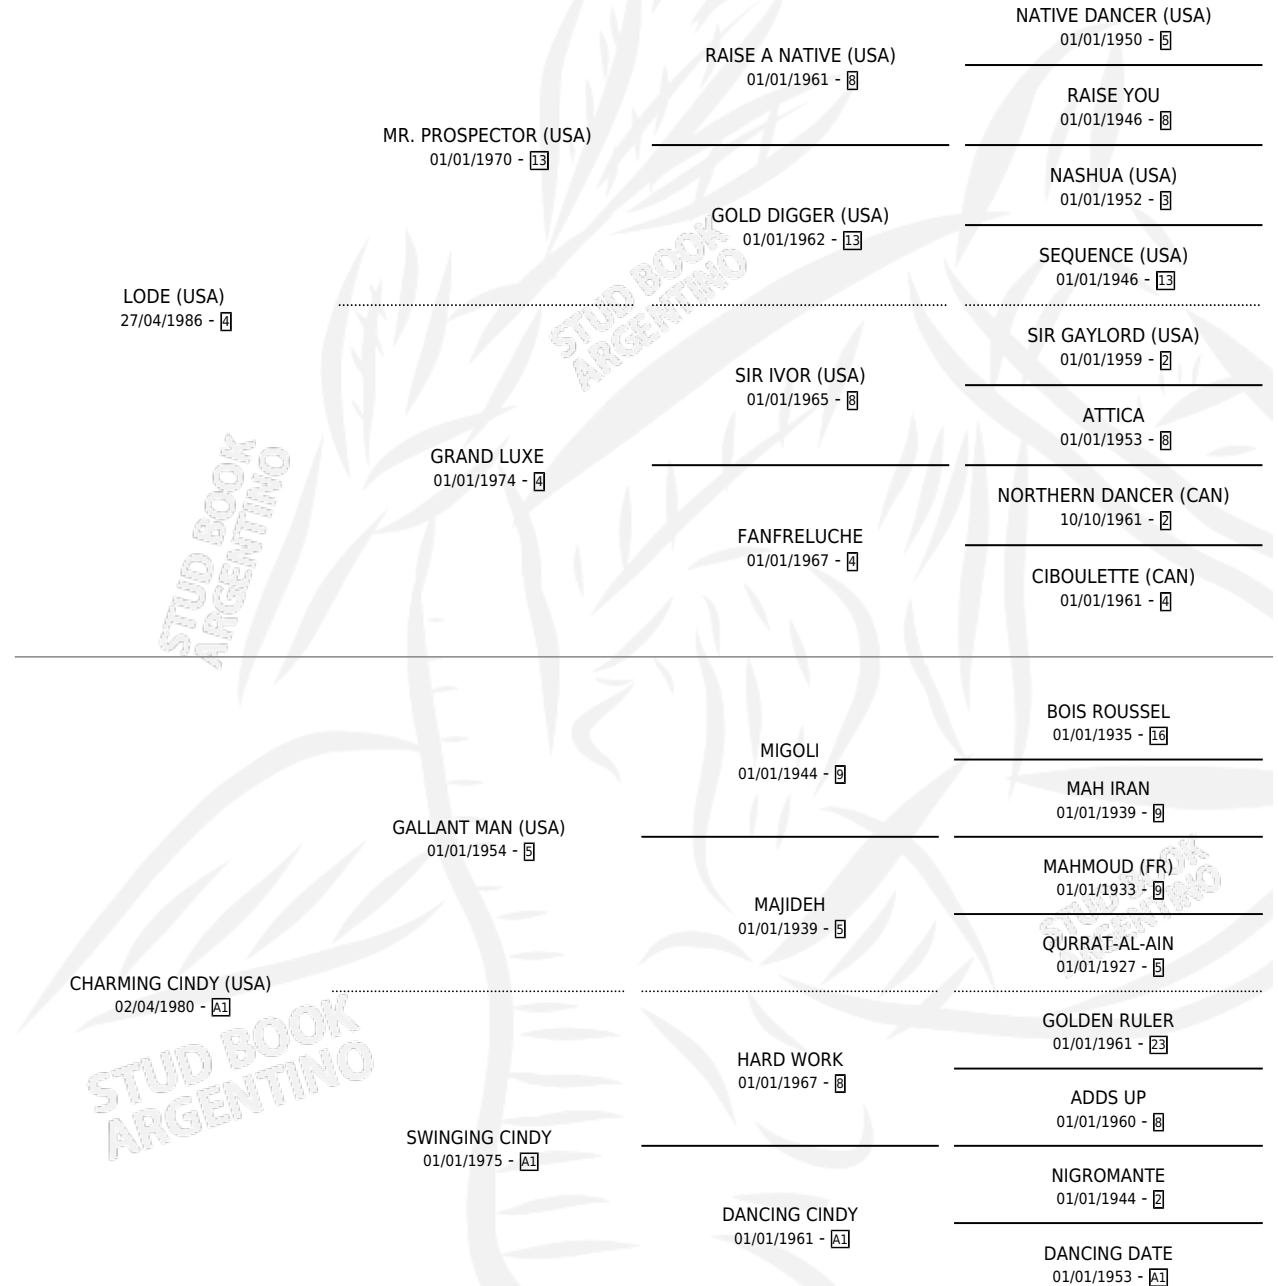

CHARLENE CINDY

por **LODE (USA)** y **CHARMING CINDY (USA)** por **GALLANT MAN (USA)**

Argentina · Hembra · Zaino · SP · 08/10/1999
Familia A1 · Volumen 37

ESTADO

TIPIFICACIÓN SANGUÍNEA	✓
TIPIFICACIÓN POR ADN	X
PASAPORTE	X
IDENTIFICACIÓN POR MICROCHIP	X
REPRODUCTOR	✓

Lugar de nacimiento: Santa Maria De Araras
Criador: Santa Maria De Araras

PEDIGREE

EXPORTACIÓN / IMPORTACIÓN

FECHA	MOVIMIENTO	PAÍS
19/10/2004	EXPORTADO	MEXICO

~

CAMPAÑA

Solo carreras oficiales de Argentina

POR EDAD