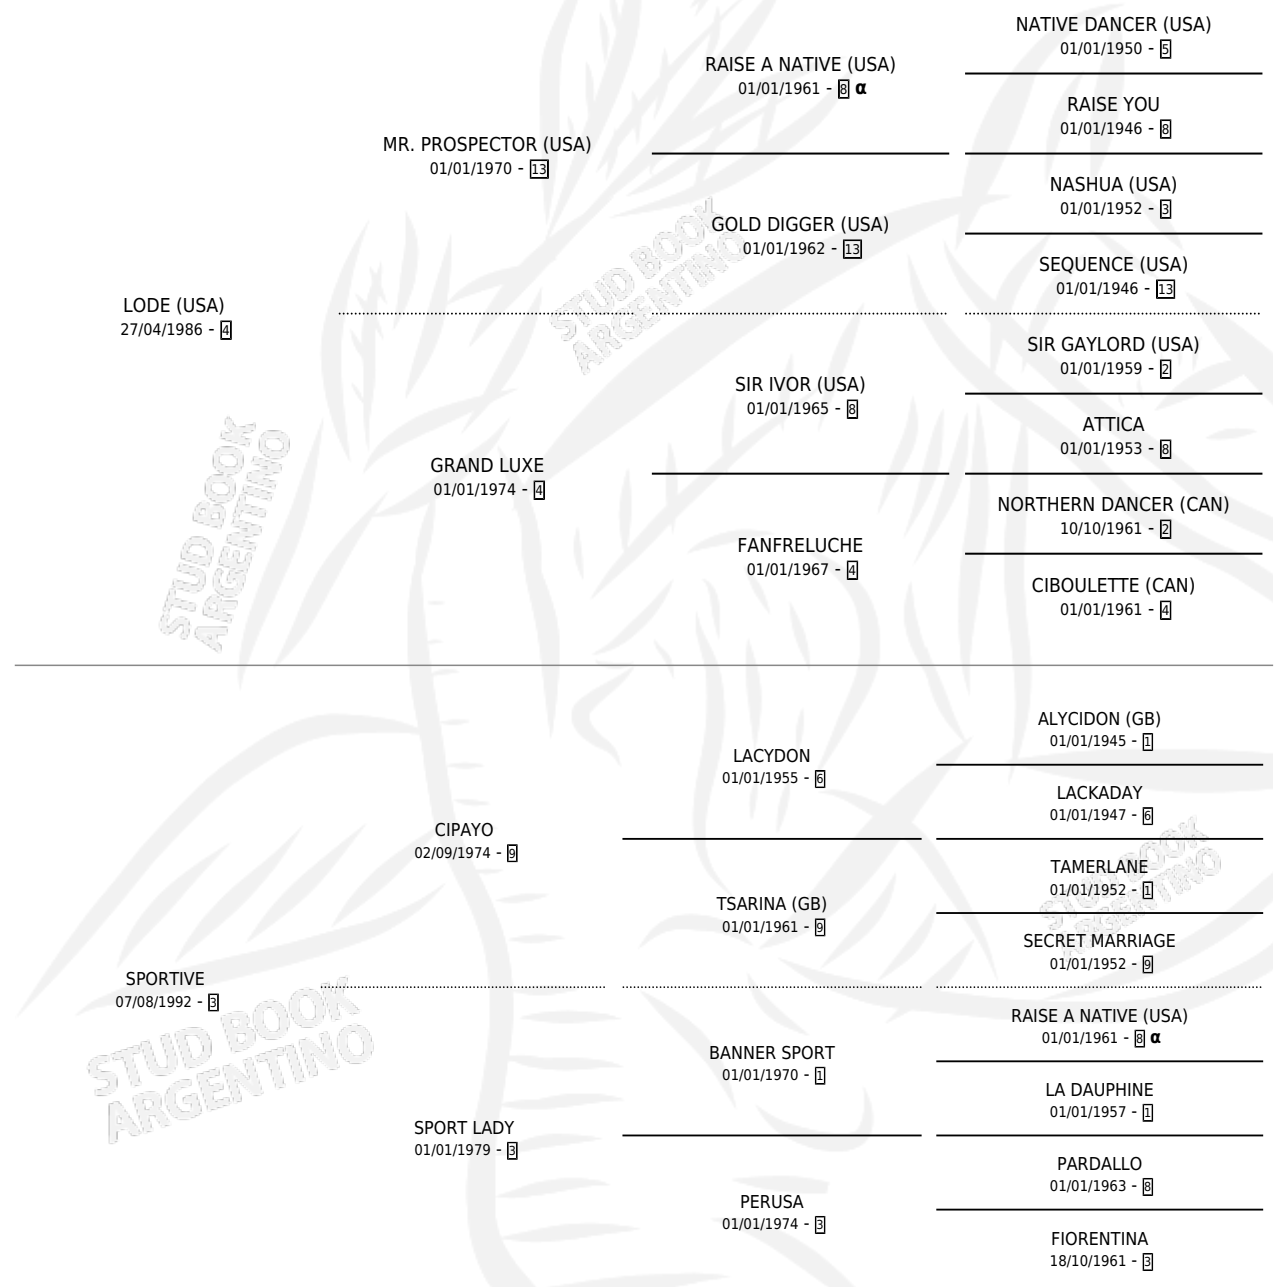

SPRING BREAK

por **LODE (USA)** y **SPORTIVE** por **CIPAYO**

Argentina · Macho · Alazan · SP · 09/10/1999
Familia 3-b · Volumen 37

ESTADO

TIPIFICACIÓN SANGUÍNEA	✓
TIPIFICACIÓN POR ADN	X
PASAPORTE	X
IDENTIFICACIÓN POR MICROCHIP	X
REPRODUCTOR	X

Lugar de nacimiento: Santa Maria De Araras

Criador: Santa Maria De Araras

PEDIGREE

INBREEDING : α

EXPORTACIÓN / IMPORTACIÓN

FECHA	MOVIMIENTO	PAÍS
07/03/2001	EXPORTADO	SUDAFRICA

SPRING BREAK

Datos oficiales del Stud Book Argentino