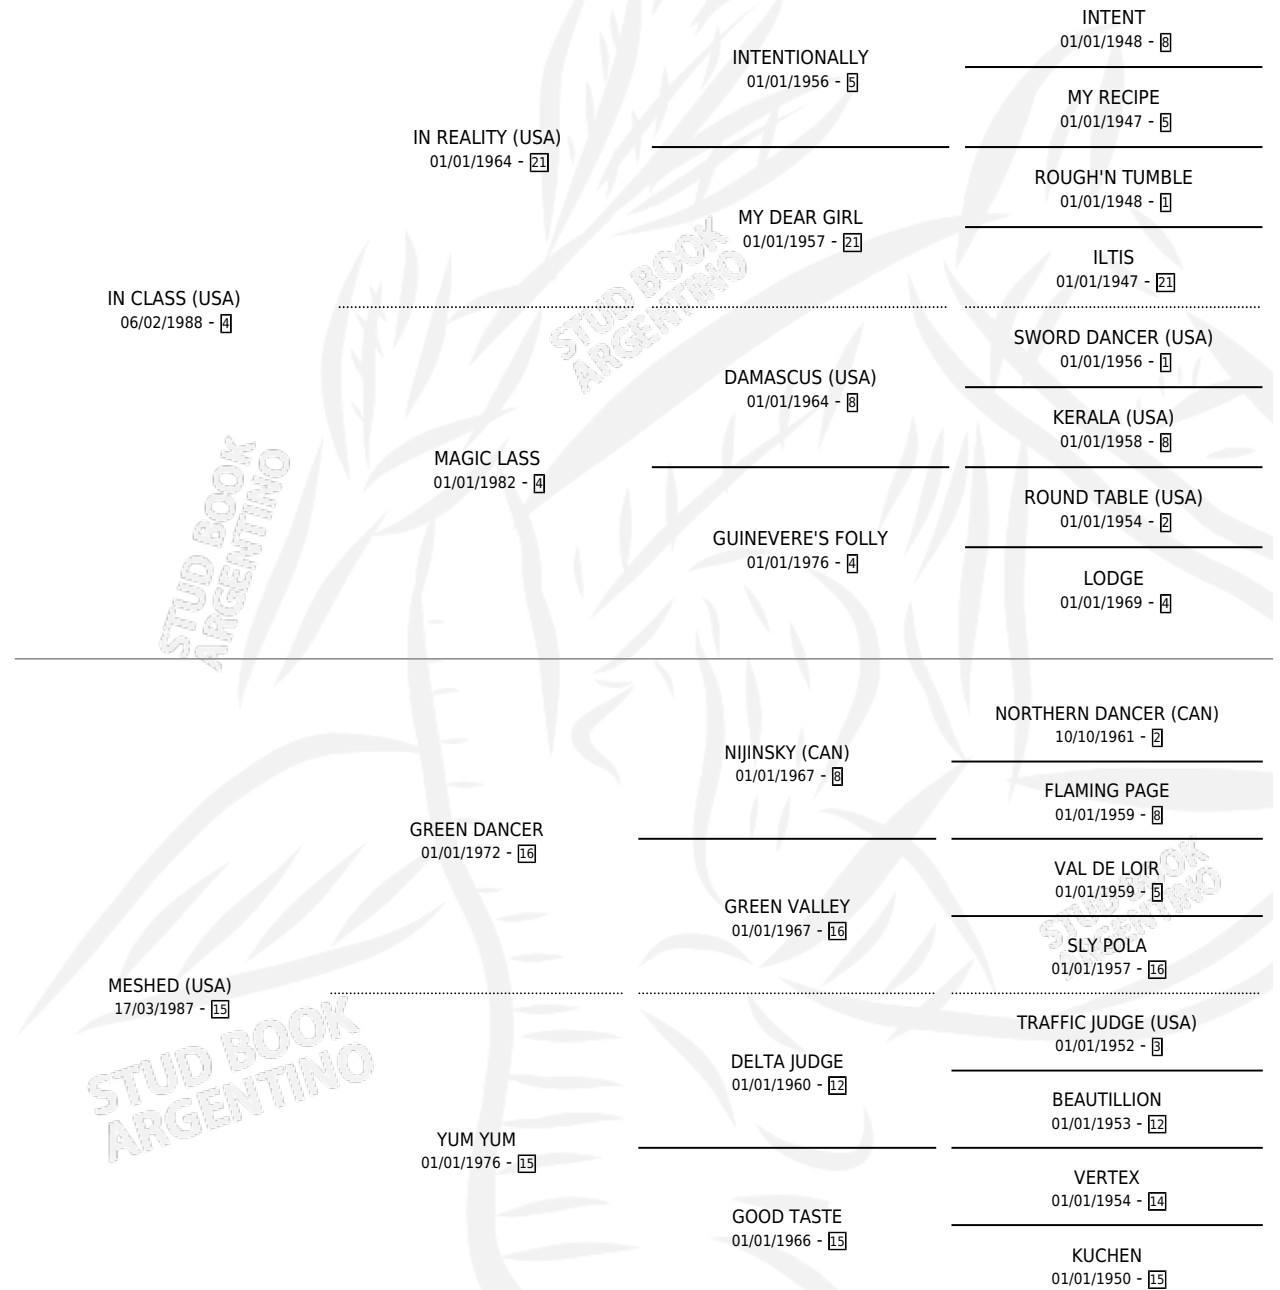

METEJON CLASS

por **IN CLASS (USA)** y **MESHED (USA)** por **GREEN DANCER**

Argentina · Macho · Zaino Colorado · SP · 23/09/1999
Familia 15-d · Volumen 37

ESTADO

TIPIFICACIÓN SANGUÍNEA	✓
TIPIFICACIÓN POR ADN	X
PASAPORTE	X
IDENTIFICACIÓN POR MICROCHIP	X
REPRODUCTOR	X

Lugar de nacimiento: Divisadero

Criador: Sin dato

PEDIGREE

CAMPAÑA

Solo carreras oficiales de Argentina

POR EDAD

EDAD	CC	1°	2°	3°	4°	5°	NP	CLC	CLG	CLCG1	CLGG1	IMPORTE	GANANCIA / CC
3 AÑOS	4	1	0	0	1	0	2	0	0	0	0	\$8,320	\$2,080
TOTALES	4	1	0	0	1	0	2	0	0	0	0	\$8,320	\$2,080
%		25.0%	0.0%	0.0%	25.0%	0.0%	50.0%	0.0%	0.0%	0.0%	0.0%		