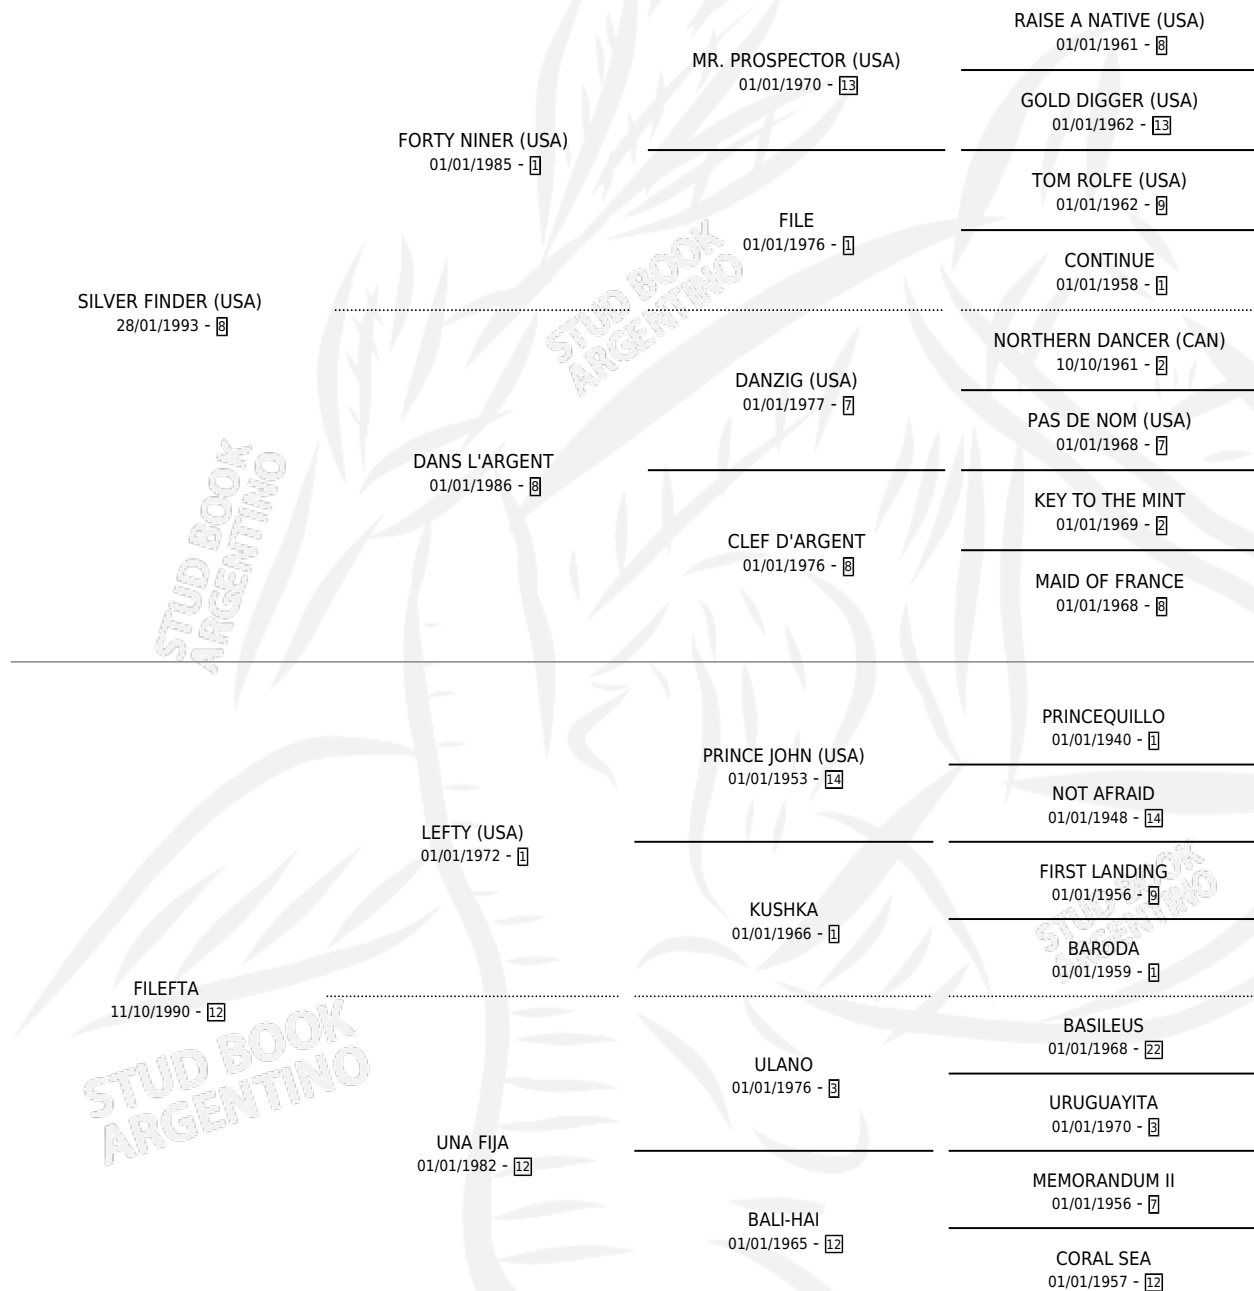

FILIBUSTIER

por SILVER FINDER (USA) y FILEFTA por LEFTY (USA)

Argentina · Macho · Alazan · SP · 28/08/1999
Familia 12-g · Volumen 37

ESTADO

TIPIFICACIÓN SANGUÍNEA	✓
TIPIFICACIÓN POR ADN	✓
PASAPORTE	X
IDENTIFICACIÓN POR MICROCHIP	X
REPRODUCTOR	✓

Lugar de nacimiento: Las Ortigas

Criador: Las Ortigas

PEDIGREE

CAMPAÑA

Solo carreras oficiales de Argentina

POR EDAD

EDAD	CC	1°	2°	3°	4°	5°	NP	CLC	CLG	CLCG1	CLGG1	IMPORTE	GANANCIA / CC
3 AÑOS	4	1	2	1	0	0	0	0	0	0	0	\$12,794	\$3,199
4 AÑOS	4	2	0	0	1	0	1	0	0	0	0	\$16,380	\$4,095
5 AÑOS	3	0	0	0	0	0	3	0	0	0	0	\$0	\$0
6 AÑOS	4	2	1	0	0	0	1	0	0	0	0	\$17,940	\$4,485
7 AÑOS	3	0	2	0	0	0	1	0	0	0	0	\$4,800	\$1,600
TOTALES	18	5	5	1	1	0	6	0	0	0	0	\$51,914	\$2,884
%		27.8%	27.8%	5.6%	5.6%	0.0%	33.3%	0.0%	0.0%	0.0%	0.0%		

Ganador de 5 carreras en San Isidro y Palermo - \$51,914, a los 3,4 y 6 años.

POR DISTANCIA

HIPODROMO	CC	1°	2°	3°	4°	5°	NP	CLC	CLG	CLCG1	CLGG1	IMPORTE
SAN ISIDRO	11	3	5	0	1	0	2	0	0	0	0	\$34,900
1000 MTS	8	3	3	0	0	0	2	0	0	0	0	\$30,540
1200 MTS	3	0	2	0	1	0	0	0	0	0	0	\$4,360
PALERMO	7	2	0	1	0	0	4	0	0	0	0	\$17,014
1000 MTS	4	1	0	0	0	0	3	0	0	0	0	\$7,800
1200 MTS	3	1	0	1	0	0	1	0	0	0	0	\$9,214