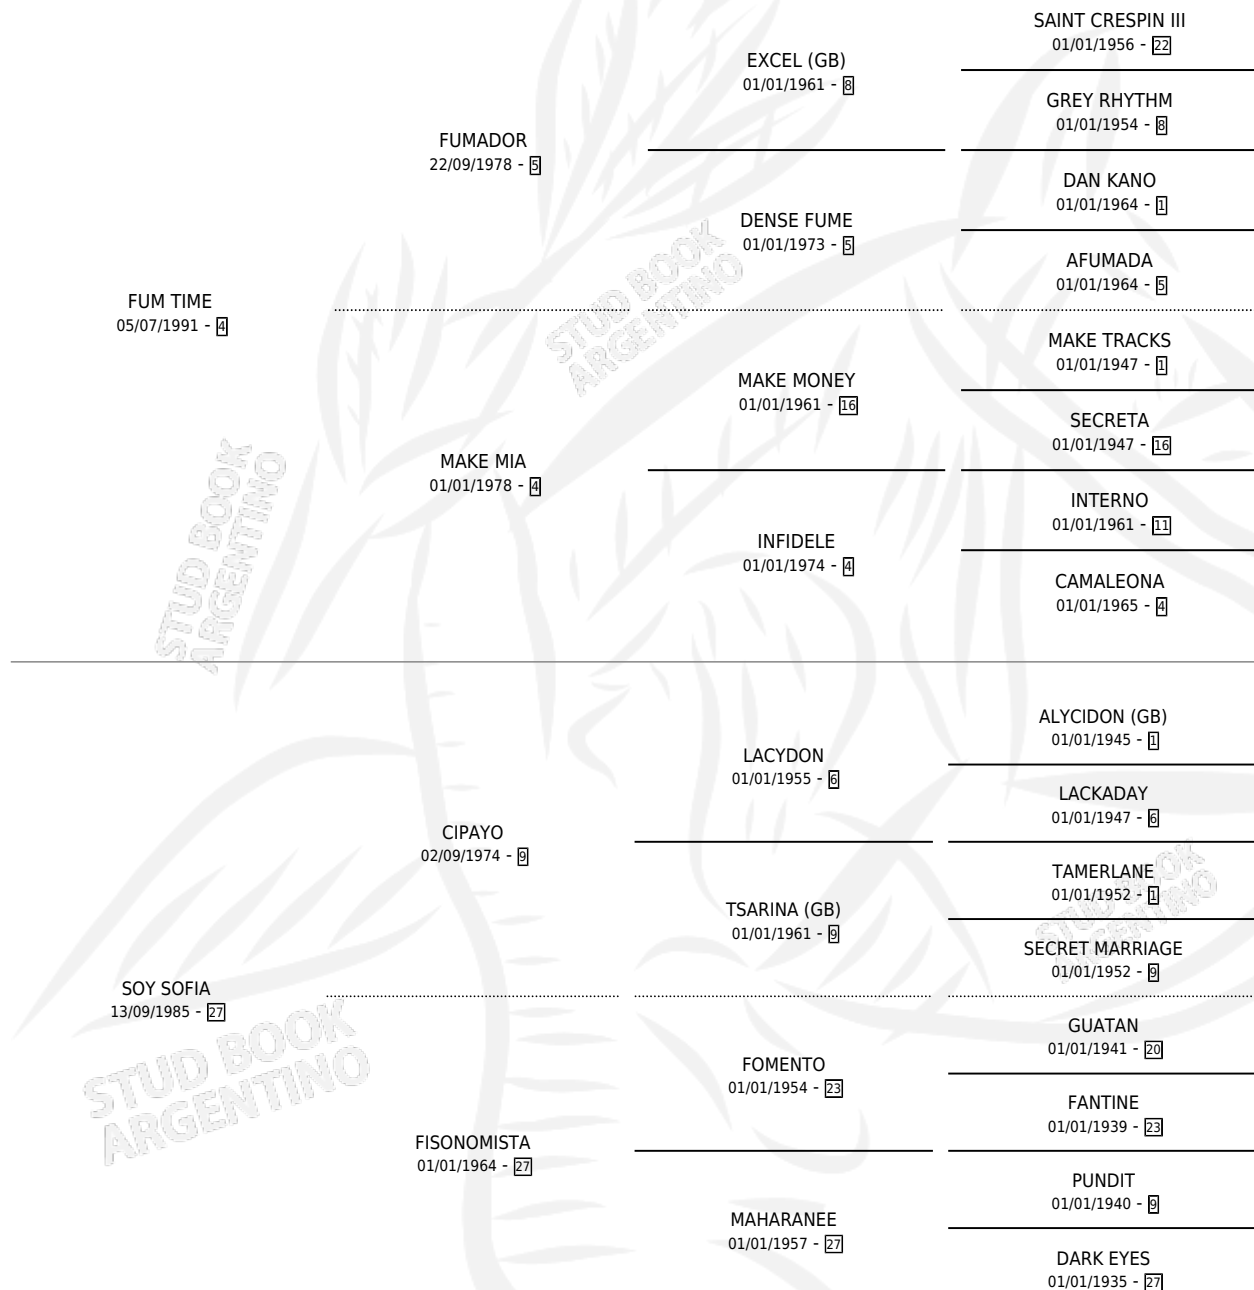

PURSLANE

por FUM TIME y SOY SOFIA por CIPAYO

Argentina · Macho · Zaino · SP · 27/09/1999
Familia 27-a · Volumen 37

ESTADO

TIPIFICACIÓN SANGUÍNEA	✓
TIPIFICACIÓN POR ADN	X
PASAPORTE	X
IDENTIFICACIÓN POR MICROCHIP	X
REPRODUCTOR	X

Lugar de nacimiento: Viejo Tombo

Criador: Viejo Tombo

PEDIGREE

CAMPAÑA

Solo carreras oficiales de Argentina

POR EDAD

EDAD	CC	1°	2°	3°	4°	5°	NP	CLC	CLG	CLCG1	CLGG1	IMPORTE	GANANCIA / CC
3 AÑOS	3	0	0	0	0	0	3	1	0	0	0	\$0	\$0
4 AÑOS	3	0	0	0	0	1	2	0	0	0	0	\$0	\$0
5 AÑOS	2	1	0	0	1	0	0	0	0	0	0	\$6,930	\$3,465
6 AÑOS	8	1	0	1	3	1	2	0	0	0	0	\$11,075	\$1,384
7 AÑOS	1	0	0	0	0	0	1	0	0	0	0	\$0	\$0
TOTALES	17	2	0	1	4	2	8	1	0	0	0	\$18,005	\$1,059
%		11.8%	0.0%	5.9%	23.5%	11.8%	47.1%	5.9%	0.0%	0.0%	0.0%		