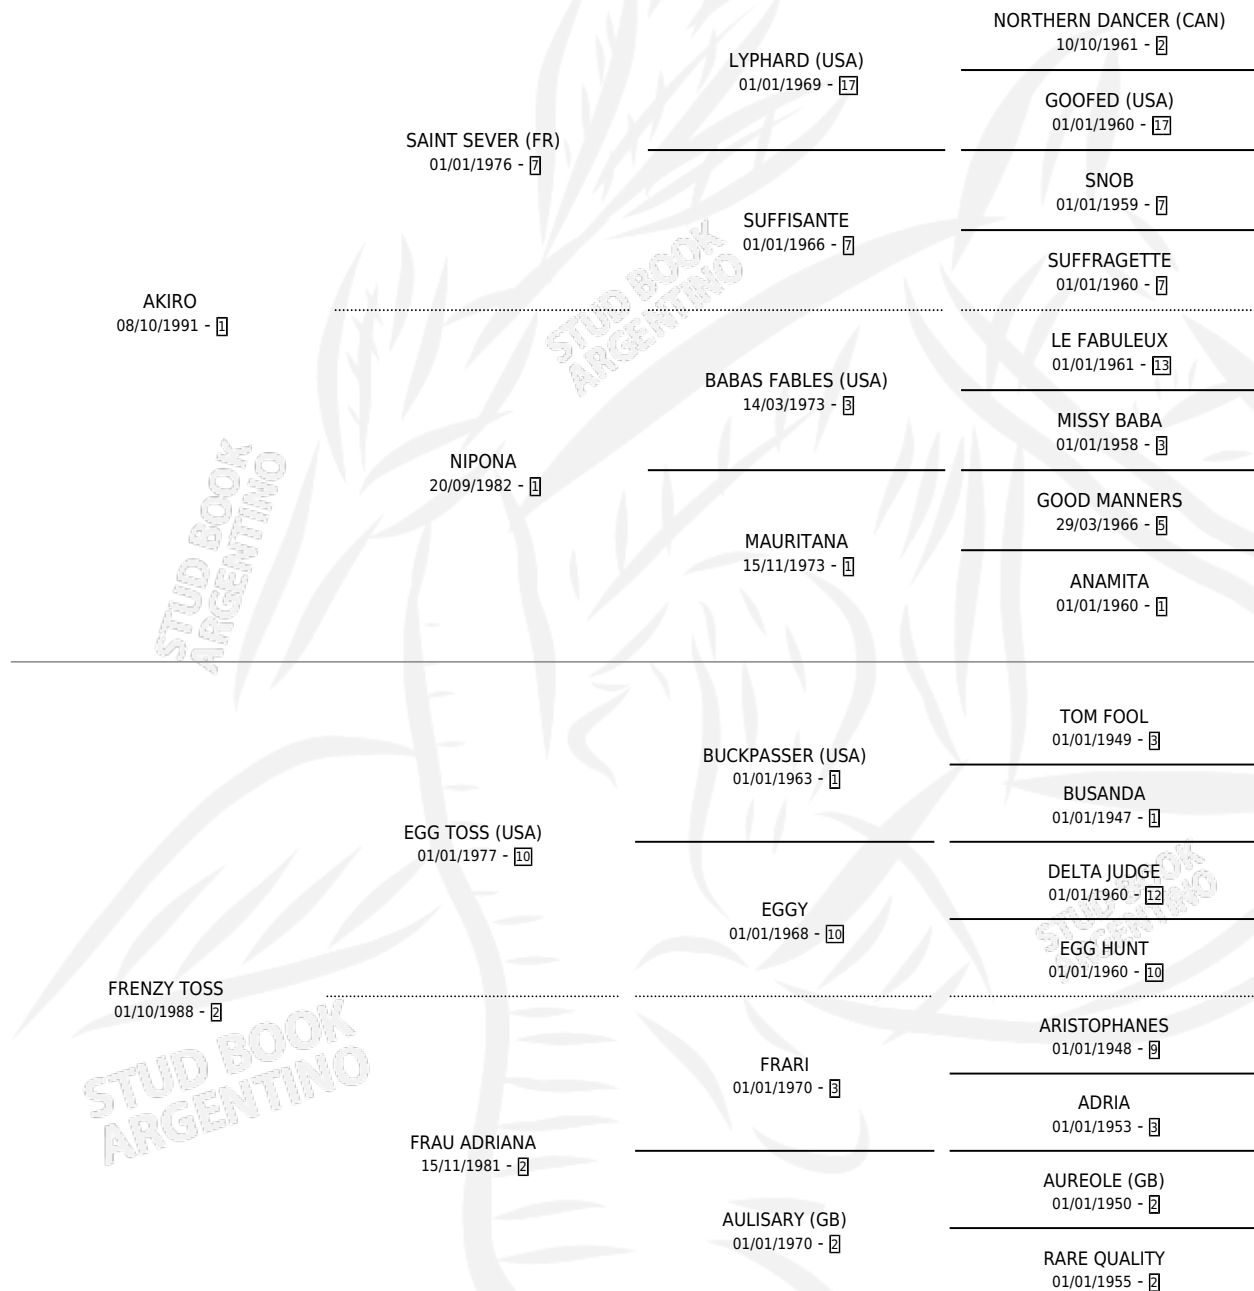

KERO TOSS

por AKIRO y FRENZY TOSS por EGG TOSS (USA)

Argentina · Macho · Zaino · SP · 23/09/1999
Familia 2-g · Volumen 37

ESTADO

TIPIFICACIÓN SANGUÍNEA	✓
TIPIFICACIÓN POR ADN	X
PASAPORTE	X
IDENTIFICACIÓN POR MICROCHIP	X
REPRODUCTOR	X

Lugar de nacimiento: Jomar

Criador: Jomar

PEDIGREE

KERO TOSS

Datos oficiales del Stud Book Argentino

Documento generado el 12/06/2026

studbook.org.ar