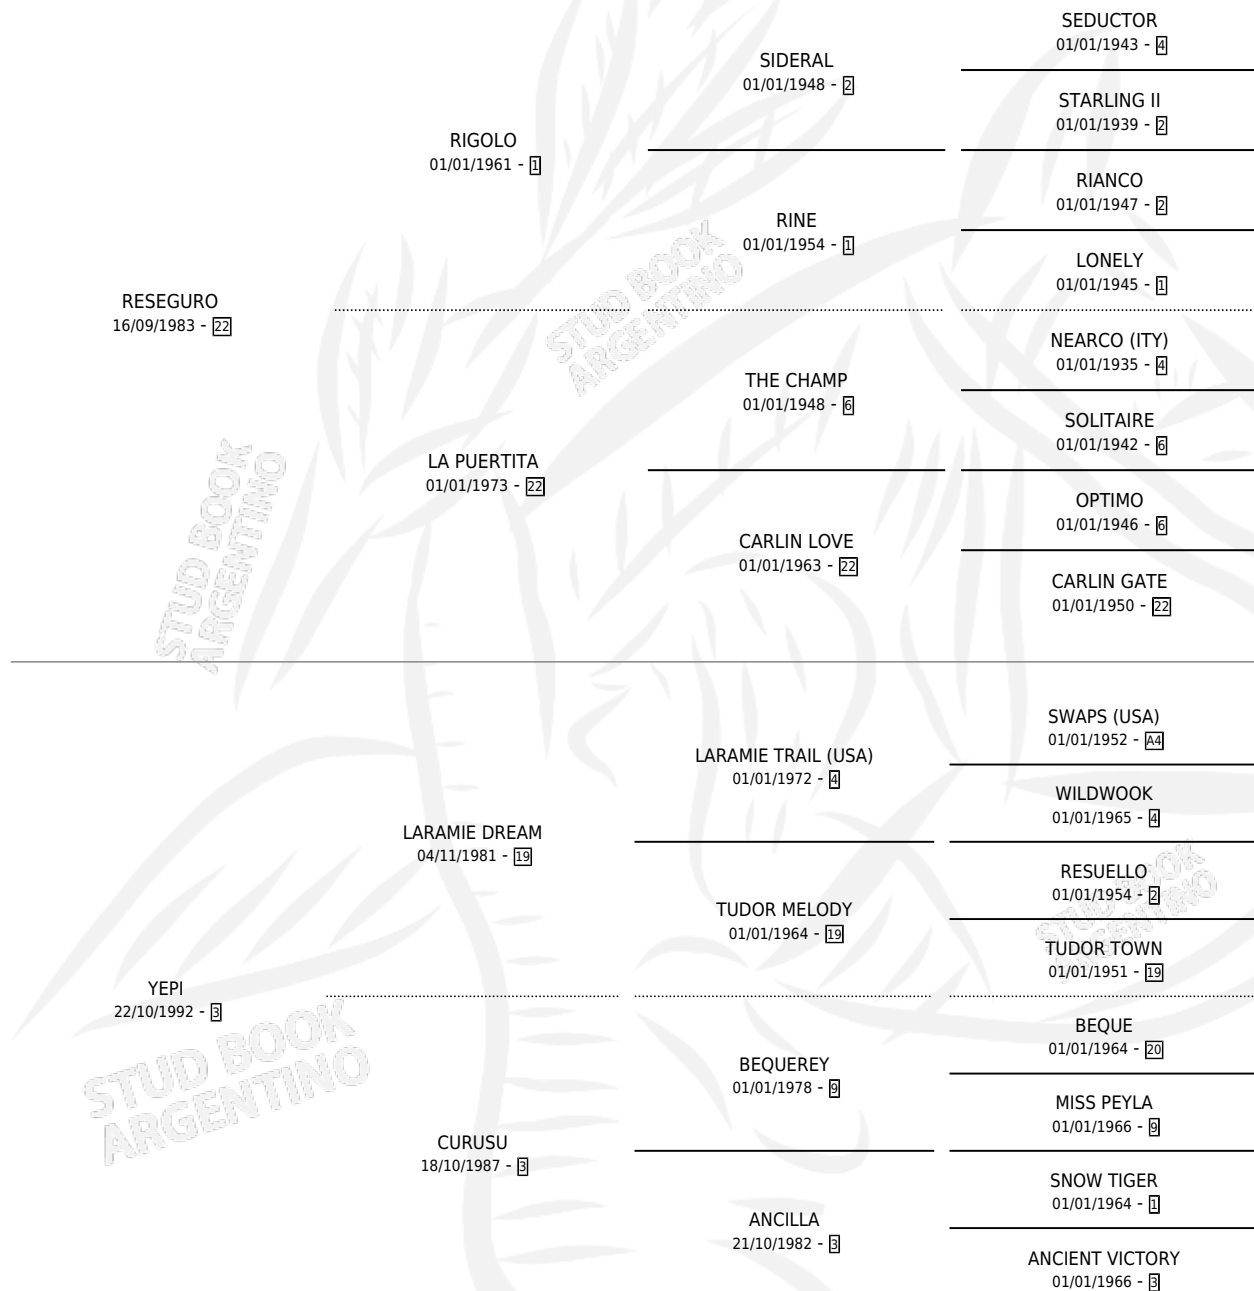

ANIRY

por RESEGURO y YEPI por LARAMIE DREAM

Argentina · Hembra · Zaino Colorado · SP · 10/10/1999
Familia 3-j · Volumen 37

ESTADO

TIPIFICACIÓN SANGUÍNEA	X
TIPIFICACIÓN POR ADN	X
PASAPORTE	X
IDENTIFICACIÓN POR MICROCHIP	X
REPRODUCTOR	X

Lugar de nacimiento: La Colorada

Criador: La Colorada

PEDIGREE

ANIRY

Datos oficiales del Stud Book Argentino

Documento generado el 12/05/2026

studbook.org.ar