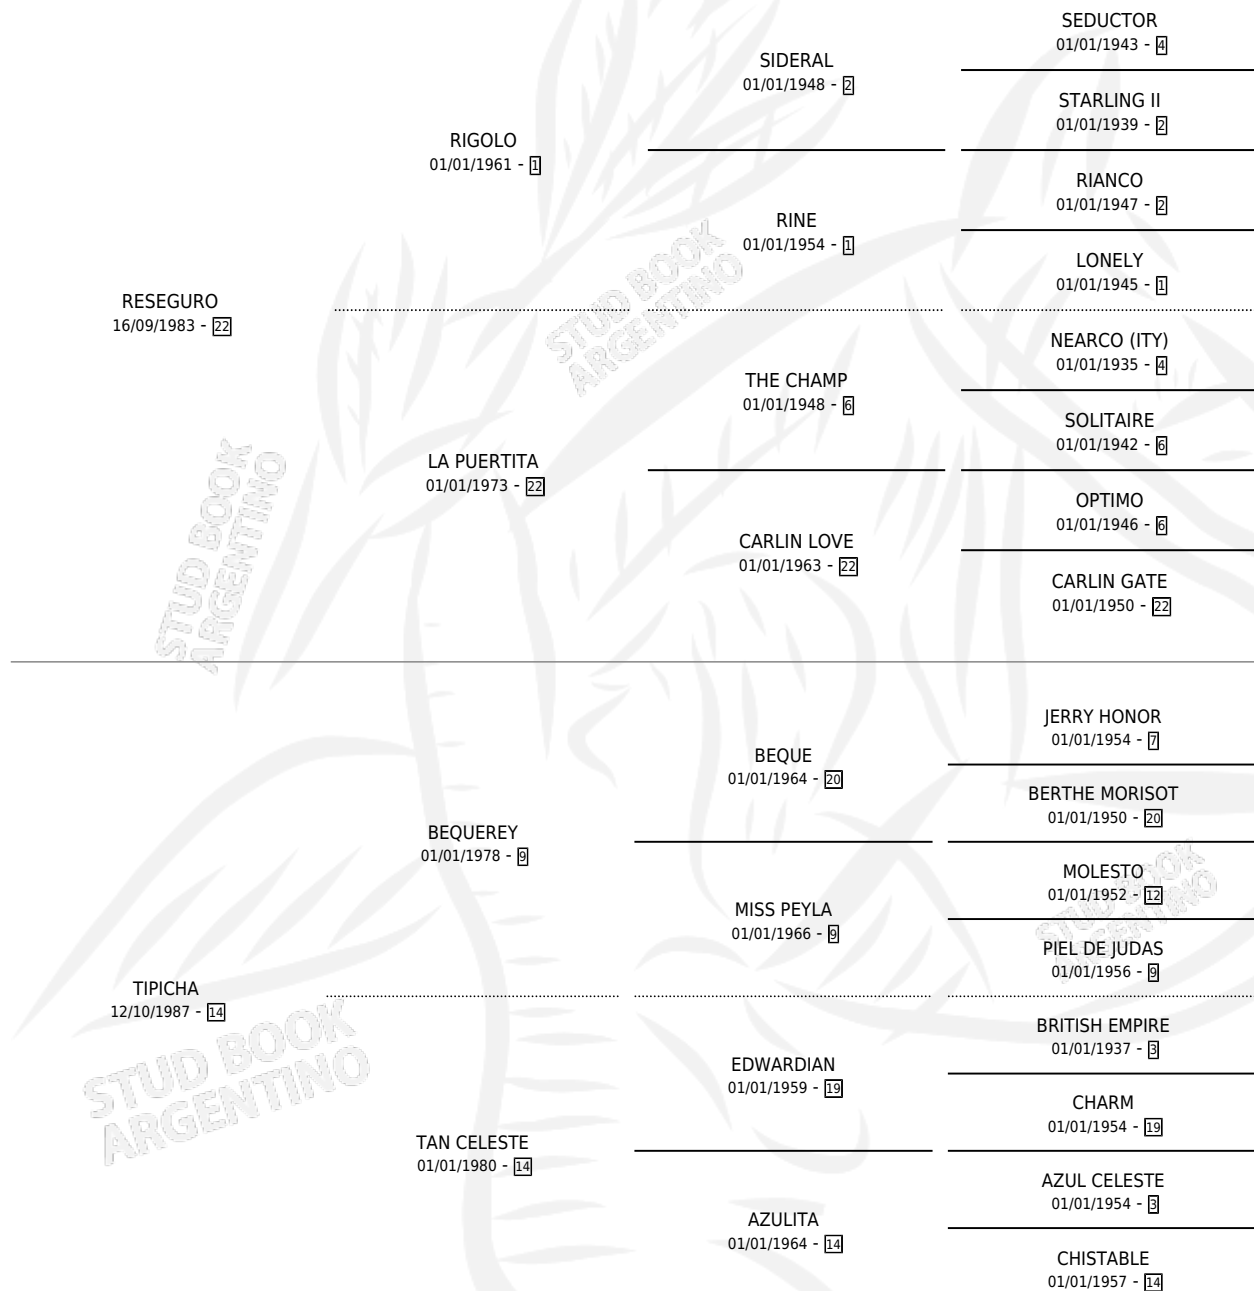

TATAPIRIRI

por RESEGURO y TIPICHA por BEQUEREY

Argentina · Hembra · Zaino Colorado · SP · 22/09/1999
Familia 14-c · Volumen 37

ESTADO

TIPIFICACIÓN SANGUÍNEA	X
TIPIFICACIÓN POR ADN	X
PASAPORTE	X
IDENTIFICACIÓN POR MICROCHIP	X
REPRODUCTOR	X

Lugar de nacimiento: La Colorada

Criador: La Colorada

PEDIGREE

TATAPIRIRI

Datos oficiales del Stud Book Argentino

Documento generado el 12/06/2026

studbook.org.ar